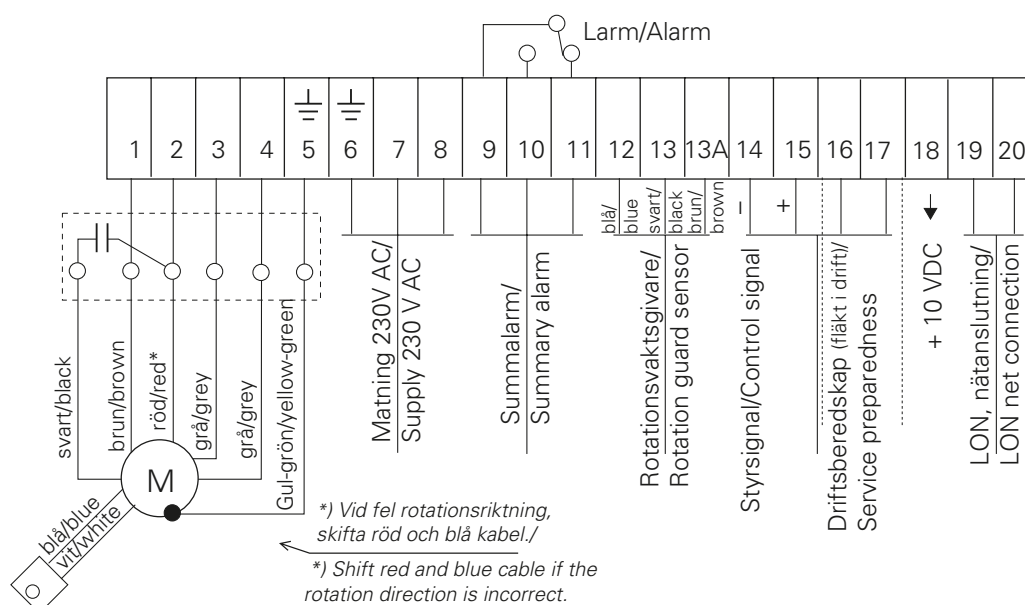

Ersättningsmotor Shinmyung Servo/ Replacement motor Shinmyung Servo

1. Ersättningsmotor VVX, Shinmyung Servo

Denna typ av motor är levererad för utbyte. Motor som skall bytas kan vara en likadan eller av typ Japan Servo.

Kabelfärger som finns angivna på elschemat placerat på insidan av styrningens lock stämmer inte för ersättningsmotor. Se istället elschema nedan.

1. Replacement motor VVX, Shinmyung Servo

This motor is delivered for replacement. The motor to be replaced can be of the same type or of type Japan Servo.

The cable colours stated on the electric chart located on the inside of the controls' cover isn't correct for the replacement motor, instead see electric chart below.

Vit och blå kabel kopplas till gemensam kopplingsplint/
White and blue cable are connected to joint terminal block.