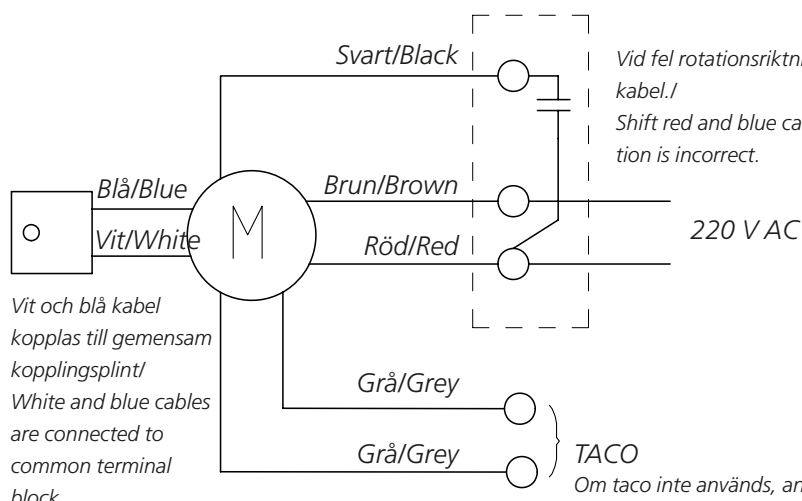

## 1. General

This motor is delivered for replacement. The motor to be replaced can be of the sam type or of type Japan Servo.

### 6 W

Vid fel rotationsriktning, skifta vit och röd kabel./  
Shift white and red cable if the rotation direction is incorrect.

Om taco inte används, anslut kablarna i separata plintar. Kablar får ej tvinnas ihop./  
If taco is not used, connect the cables to separate terminal blocks.

### 25, 40, 70 W

Vid fel rotationsriktning, skifta röd och blå kabel./  
Shift red and blue cable if the rotation direction is incorrect.

Vit och blå kabel kopplas till gemensam kopplingsplint./  
White and blue cables are connected to common terminal block

Om taco inte används, anslut kablarna i separata plintar. Kablar får ej tvinnas ihop./  
If taco is not used, connect the cables to separate terminal blocks.