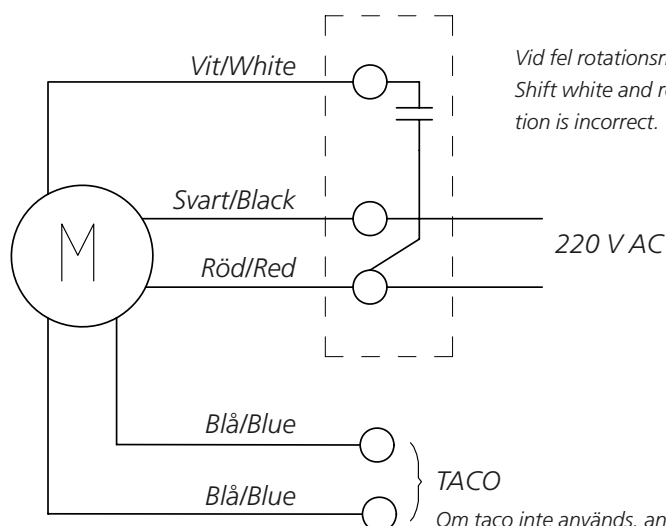

### 6 W

Vid fel rotationsriktning, skifta vit och röd kabel./  
Shift white and red cable if the rotation direction is incorrect.

Om taco inte används, anslut kablarna i separata plintar. Kablar får ej tvinnas ihop./  
If taco is not used, connect the cables to separate terminal blocks.

### 25, 40, 70 W

Vid fel rotationsriktning, skifta röd och blå kabel./  
Shift red and blue cable if the rotation direction is incorrect.

Vit och blå kabel kopplas till gemensam kopplingsplint./  
White and blue cables are connected to common terminal block