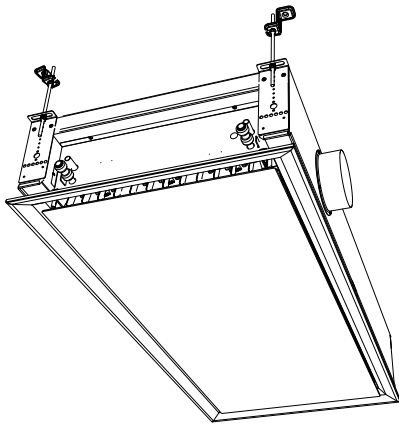

PARASOL_C-T-FPB

Installation

20160511

Cutout dimensions / Håltagningsmått

PARASOL		
Dim	L	W
592	605	605
1192	1205	605
603	616	616
1213	1226	616