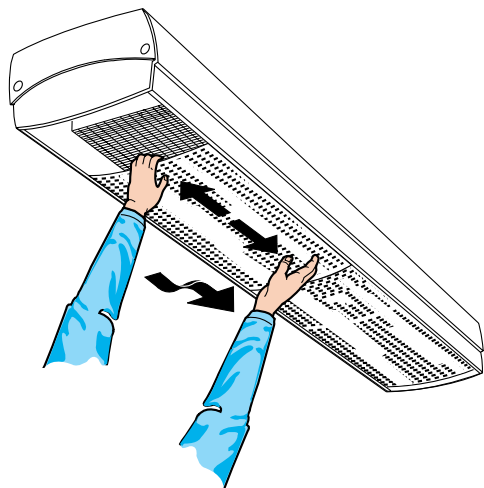

### B FRB 290/430

 Cu Ø12 x 1 мм

Макс. рекомендуемое  
рабочее давление: 1600 кПа

20-35 Нм

**Swegon**