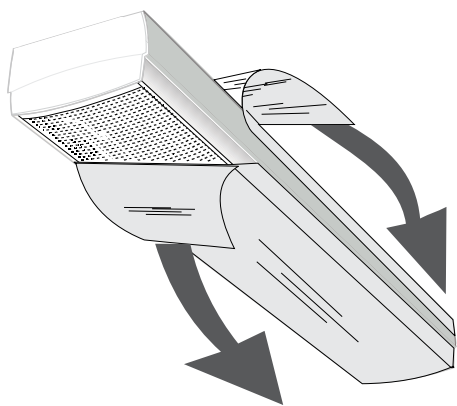

### B FRB 290/430

 Cu Ø12 x 1 мм

Макс. рекомендуемое  
рабочее давление: 1600 кПа

20-35 Нм

**Swegon**