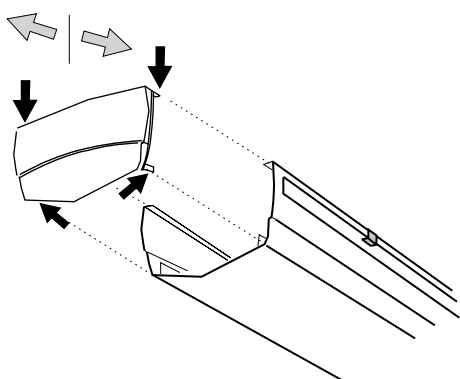

### B FRB 290/430

 Cu Ø12 x 1 мм

Макс. рекомендуемое  
рабочее давление: 1600 кПа

20-35 Нм

**Swegon**