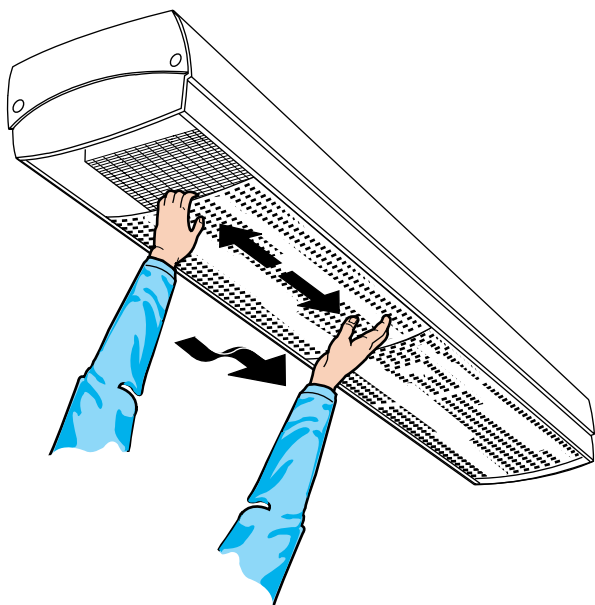

Обслуживание

1