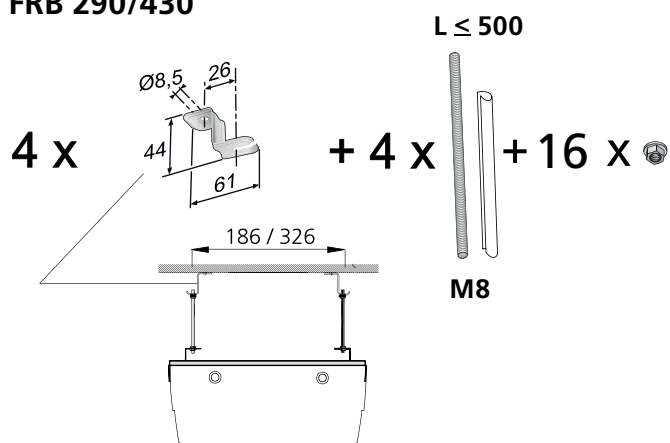

FRB C

Монтаж - Обслуживание

20160301

Монтаж

A FRB 290/430