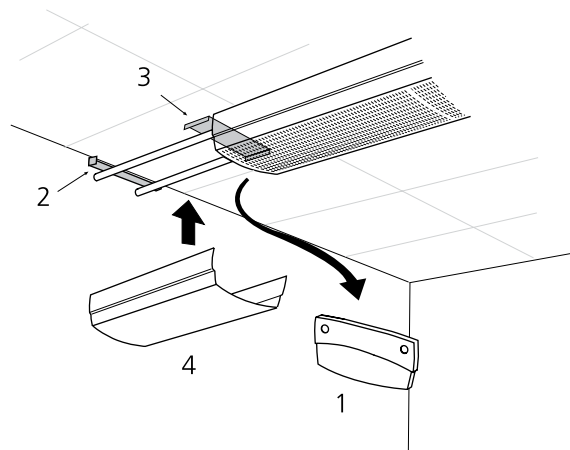

### B FRB 290/430

 Cu Ø12 x 1 мм

Макс. рекомендуемое  
рабочее давление: 1600 кПа

20-35 Нм

**Swegon**