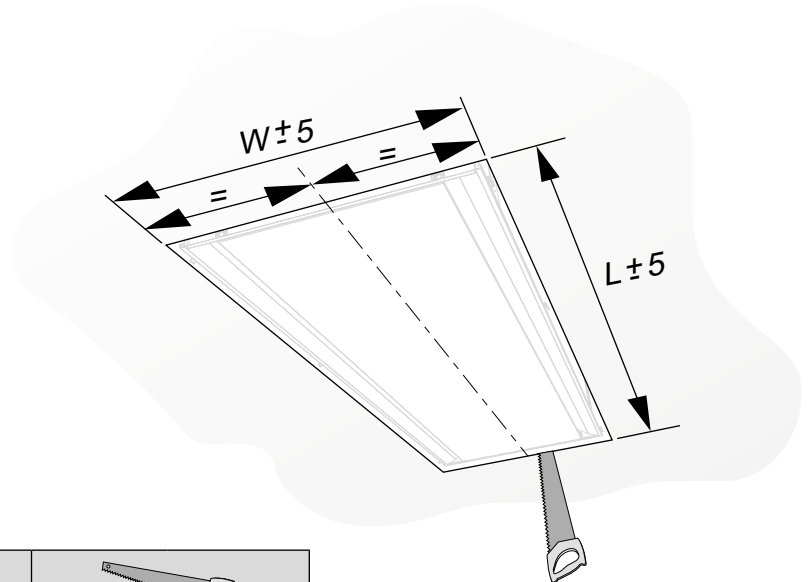

PACIFIC_b-T-FPB

Installation

20170216

Cutout dimensions / Håltagningsmått

PACIFIC		
Dim	L	W
1194	1250	625
1794	1850	625
2394	2450	625
2994	3050	625

PACIFIC	
Dim	No.
1194	0
1794	0
2394	2
2994	4