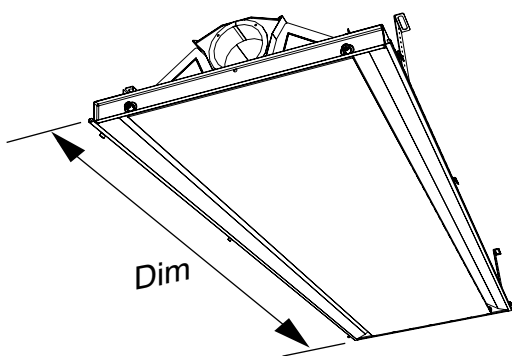

PACIFIC_b-T-FPB

Installation

20170216

Cutout dimensions / Håltagningsmått

PACIFIC		
Dim	L	W
1194	1250	625
1794	1850	625
2394	2450	625
2994	3050	625

PACIFIC	
Dim	No.
1194	0
1794	0
2394	2
2994	4