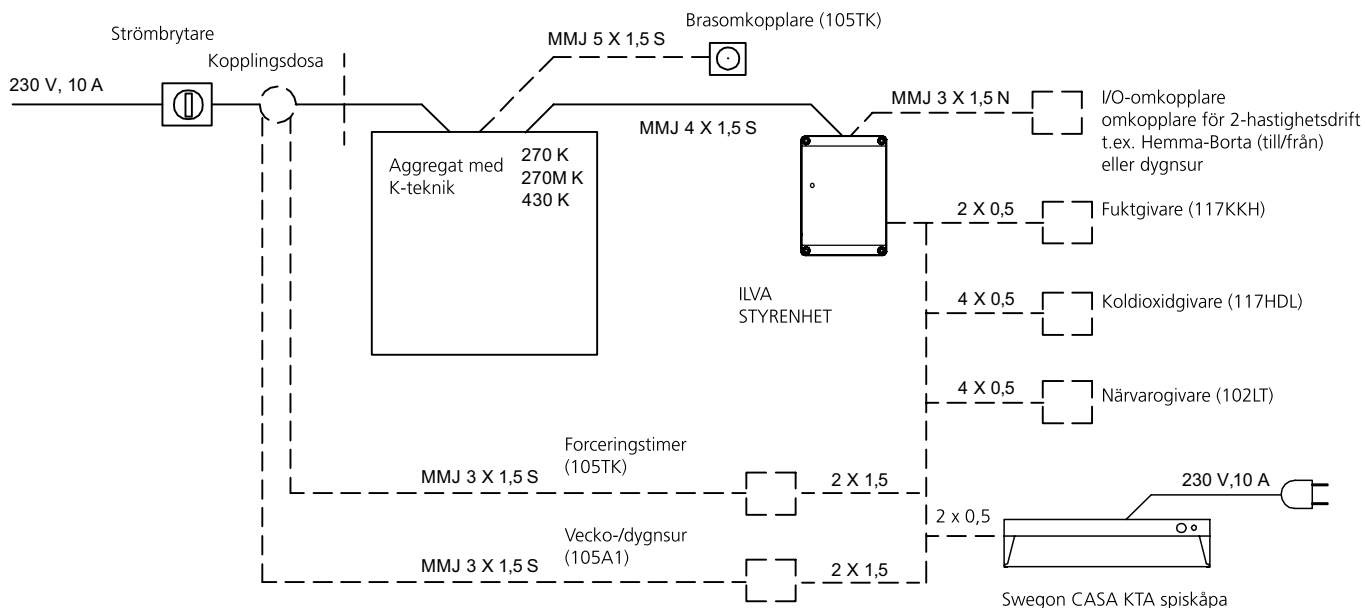

ILVA transformator med separat styrenhet (I-T-IY)

ILVA-enhet med separat styrenhet (I-T-IY)

Inkopplingsanvisning för ventilationsaggregat eller takfläkt finns i egen produktmanual.