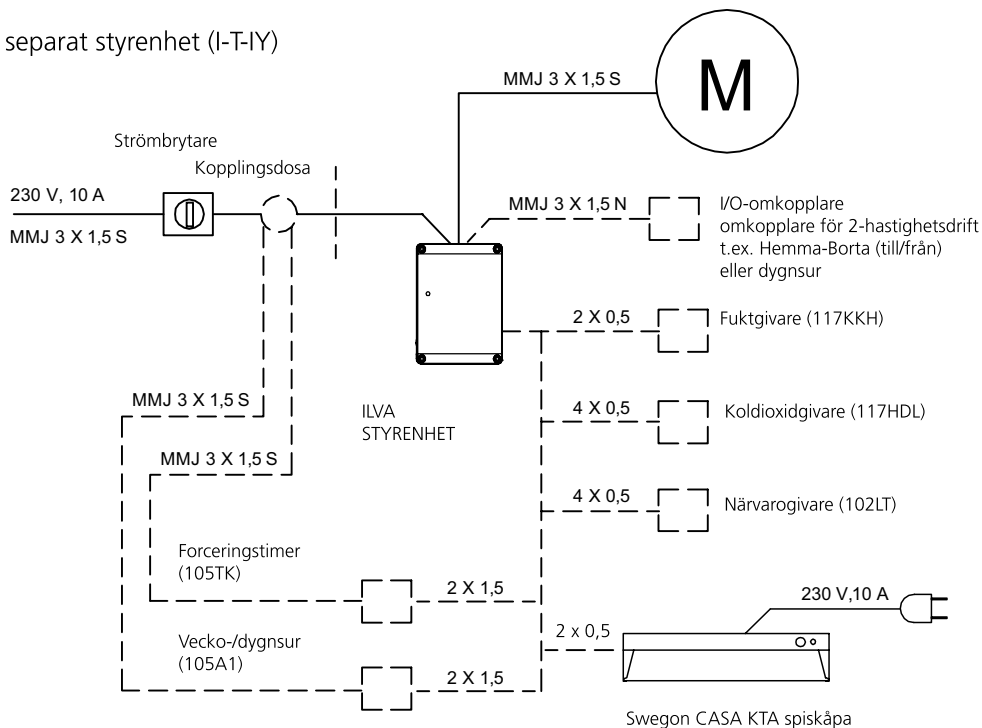

ILVA transformator med separat styrenhet (I-T-IY)

ILVA-enhet med separat styrenhet (I-T-IY)

Inkopplingsanvisning för ventilationsaggregat eller takfläkt finns i egen produktmanual.