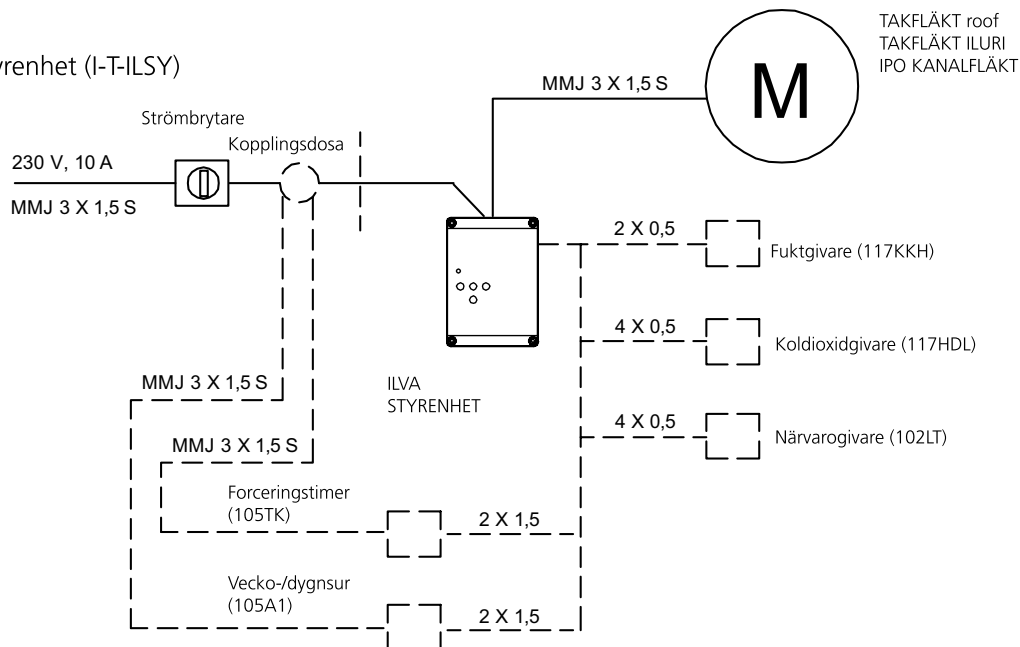

## ILVA styrenhet (I-T-ILSY)

## ILVA styrenhet (I-T-ILSY)

**Inkopplingsanvisning för ventilationsaggregat eller takfläkt finns i egen produktmanual.**