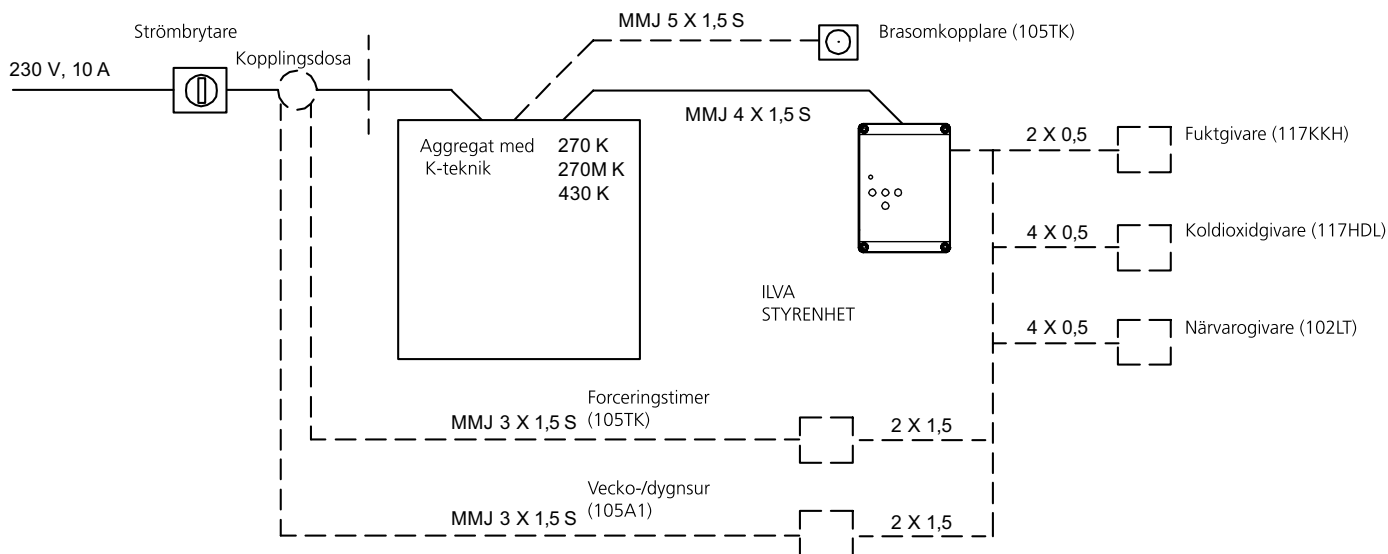

## ILVA styrenhet (I-T-ILSY)

## ILVA styrenhet (I-T-ILSY)

**Inkopplingsanvisning för ventilationsaggregat eller takfläkt finns i egen produktmanual.**