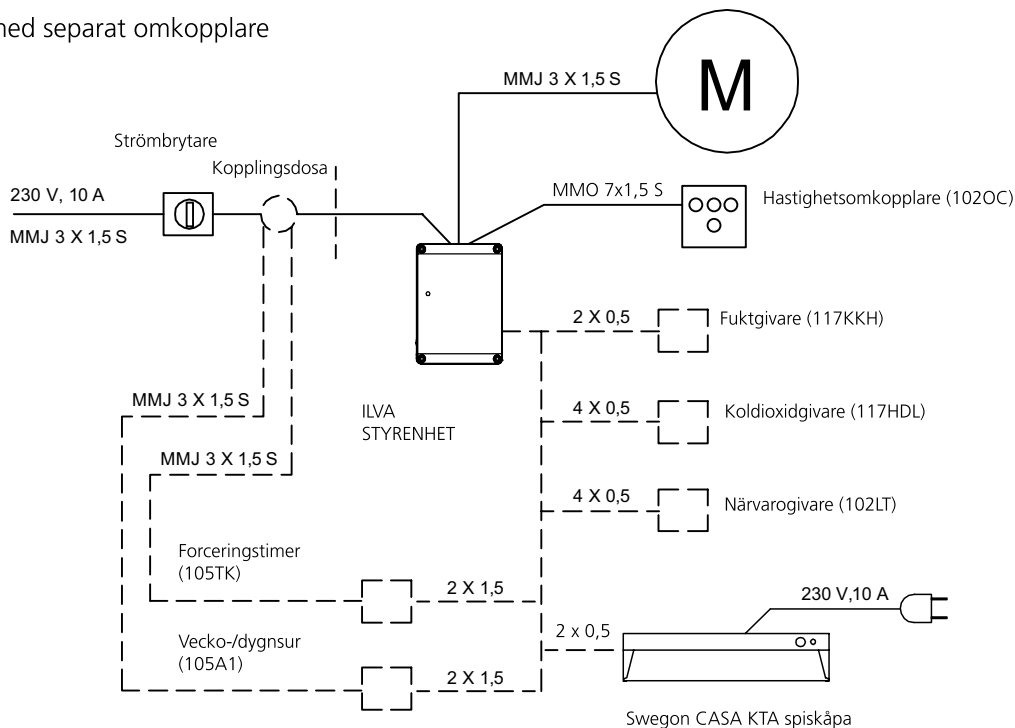

ILVA TRANSFORMATOR med separat styrenhet (I-T-ILY)

ILVA styrenhet med separat omkopplare (I-T-ILY)

Inkopplingsanvisning för ventilationsaggregat eller takfläkt finns i egen produktmanual.