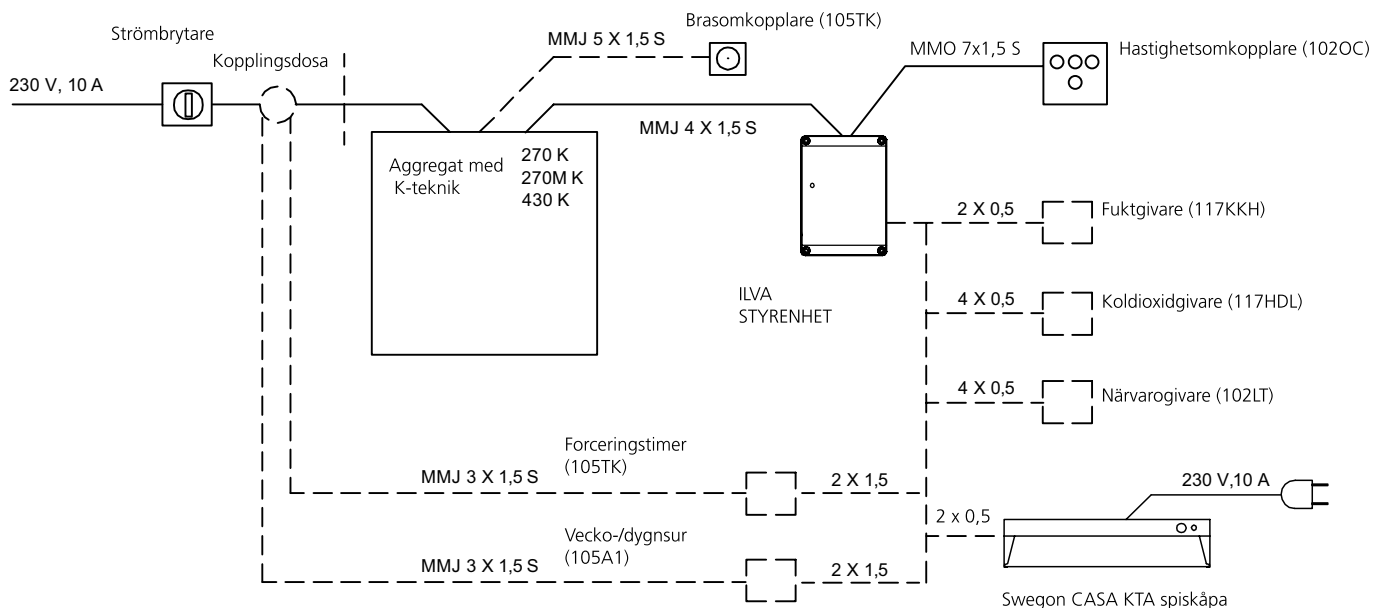

ILVA TRANSFORMATOR med separat styrenhet (I-T-ILY)

ILVA styrenhet med separat omkopplare (I-T-ILY)

Inkopplingsanvisning för ventilationsaggregat eller takfläkt finns i egen produktmanual.