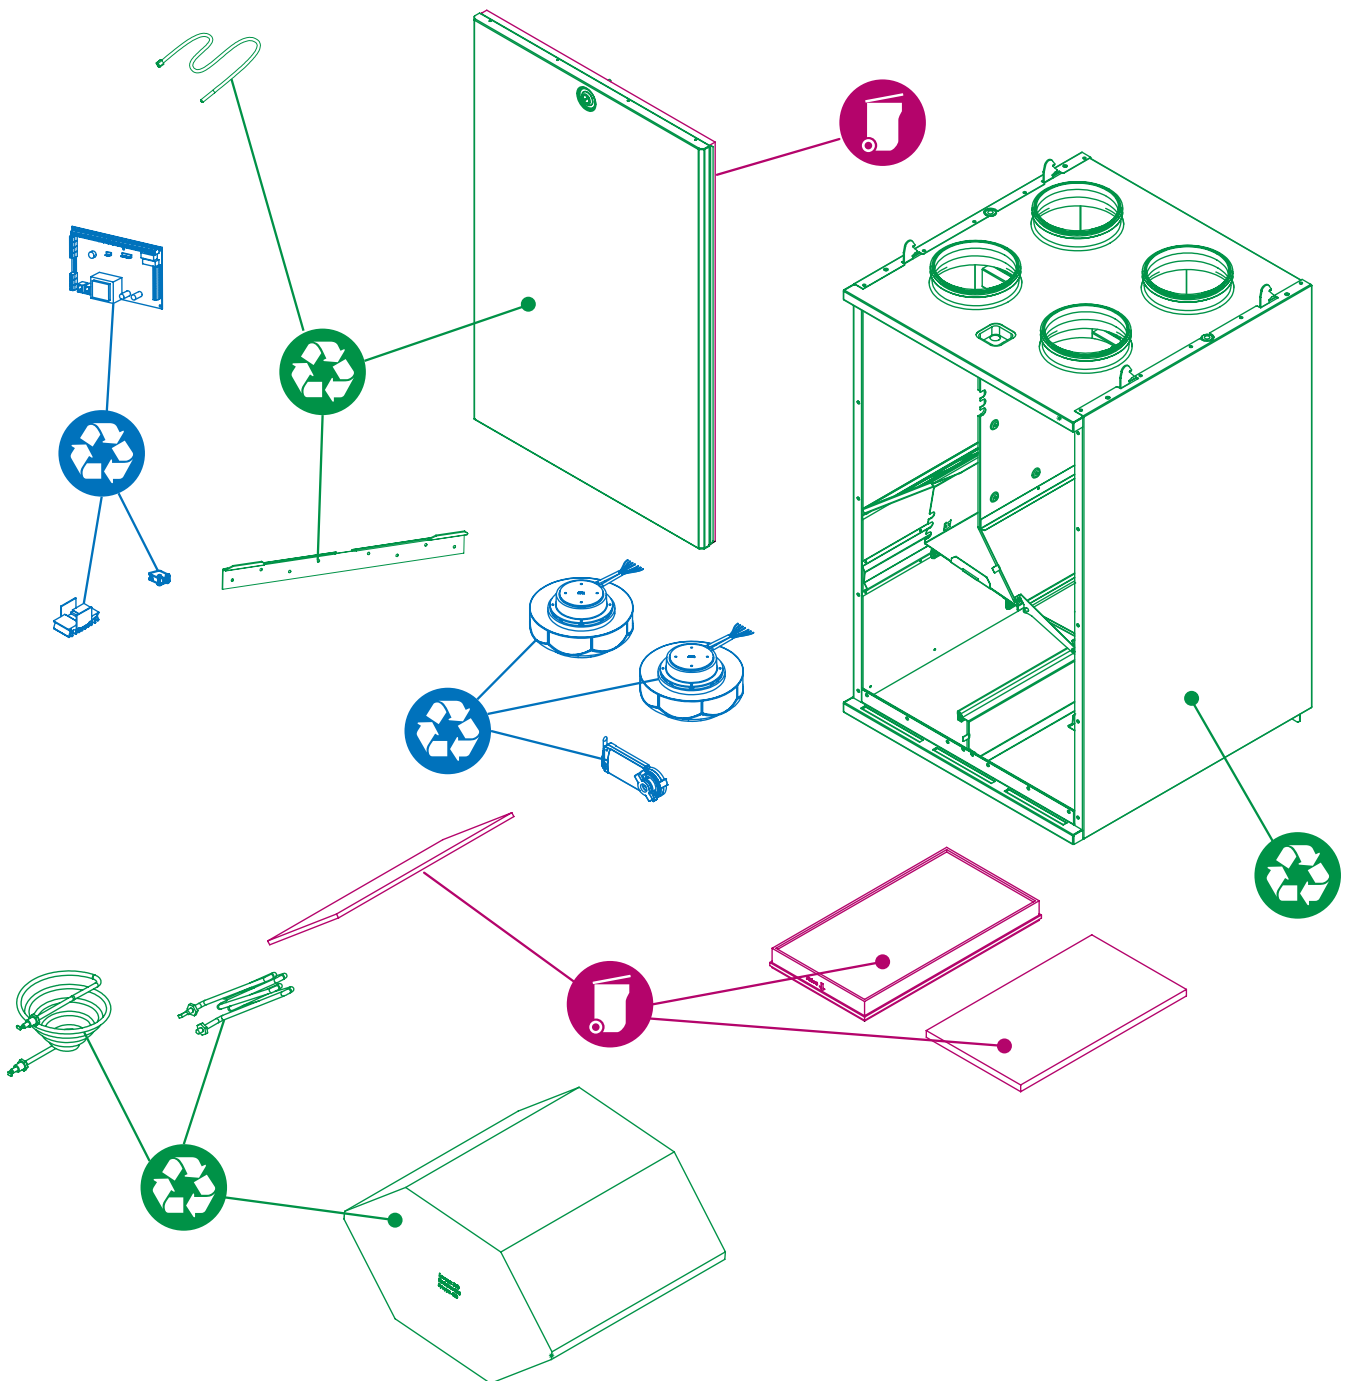

Swegon Home Solutions

CASA[®] W5 Smart

Dis-assembly instructions | Purku- ja irrotusohje | Anvisningar för isärtagning | Anvisninger vedrørende forudgående demontage | Anweisungen zur Zerlegung | Concernant les instructions de démontage | Le istruzioni di disassemblaggio | Instrukcje demontażu | Lahtivõtmise juhiste