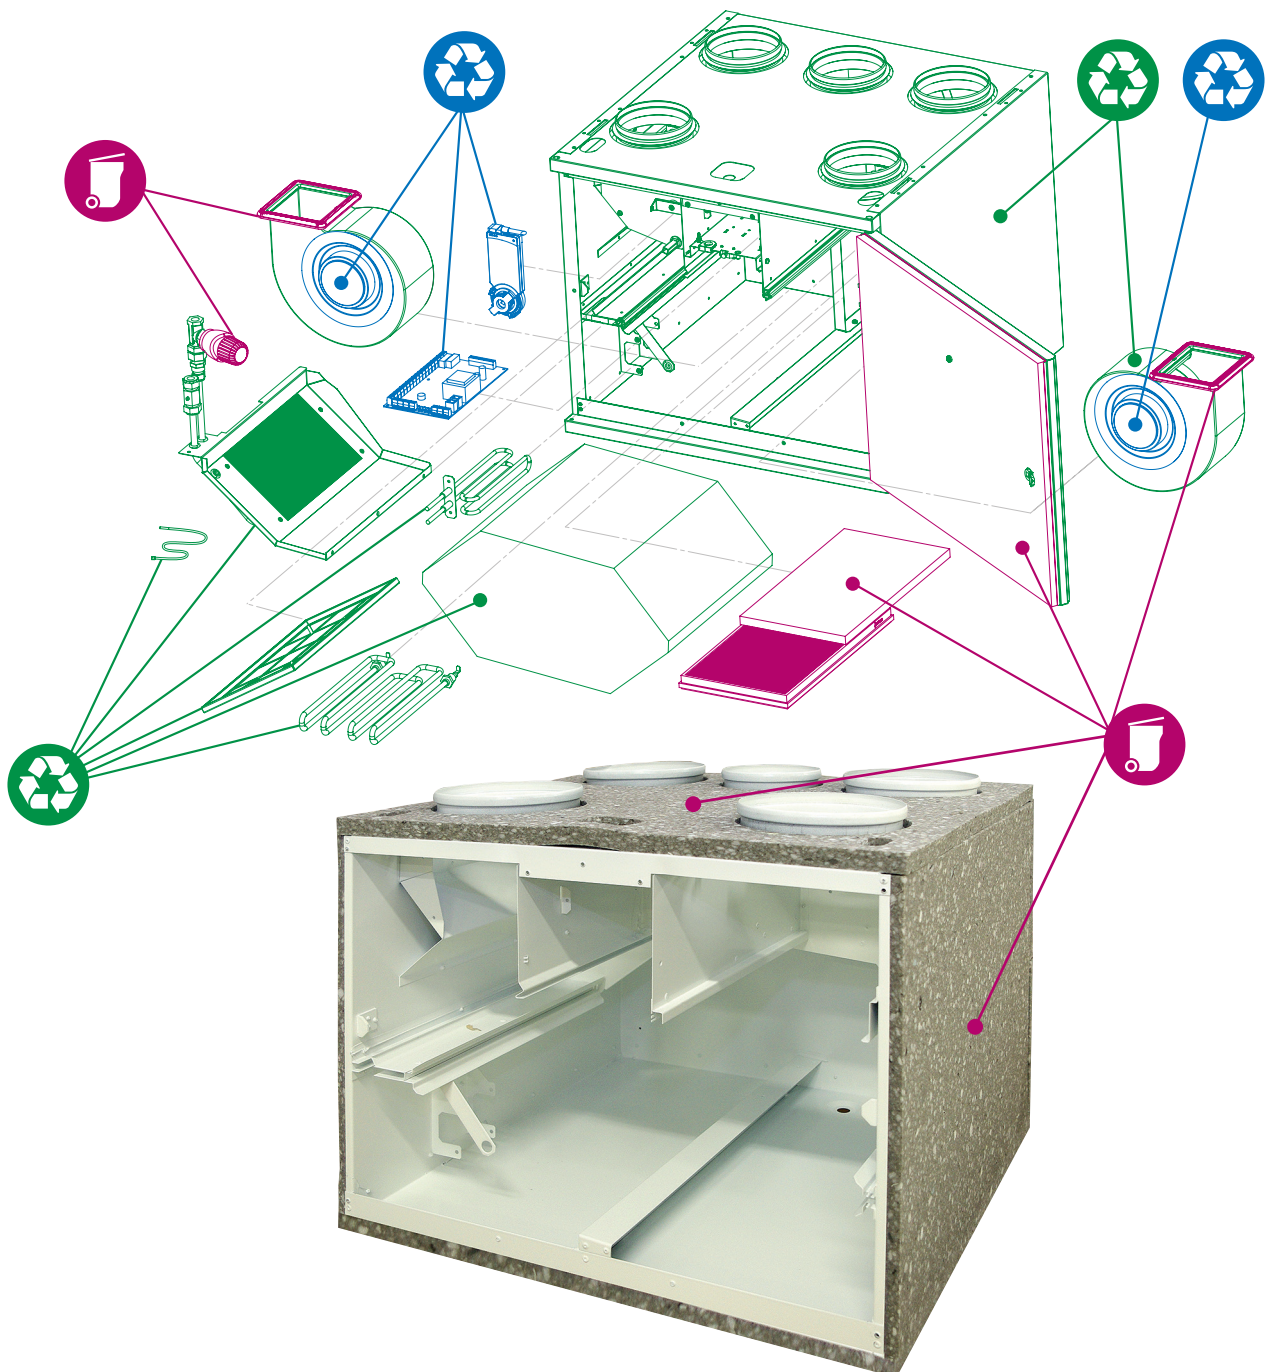

Swegon Home Solutions

CASA[®] W3/W4 Smart

Dis-assembly instructions | Purku- ja irrotusohje | Anvisningar för isärtagning | Anvisninger vedrørende forudgående demontage | Anweisungen zur Zerlegung | Concernant les instructions de démontage | Le istruzioni di disassemblaggio | Instrukcje demontażu | Lahtivõtmise juhiste

Metal | Metalli | Metall
Metal | Metall | Métal
Metallo | Metal | Metall

WEEE | SER | WEEE |
WEEE | WEEE | DEEE |
RAEE | WEEE | WEEE

Combustible waste | Polttokelpoinen jäte | Brännbart
avfall | Brændbart affald | Brennare Abfälle | Déchets
combustibles | Rifiuti combustibili | Odpady palne |
Põlevad jäätmed