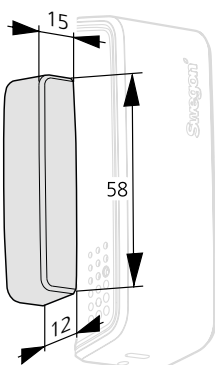

Figur 1. Plassering av WISE WCS.

Mål og vekt

Figur 2. Mål, WISE WCS

Figur 3. Mål, WISE WCS magnet.

Vekt (kg)		
Uten batteri	Med batteri	Magnet
0,040	0,058	0,050

Spesifikasjon

Produkt

Vinduskontakt