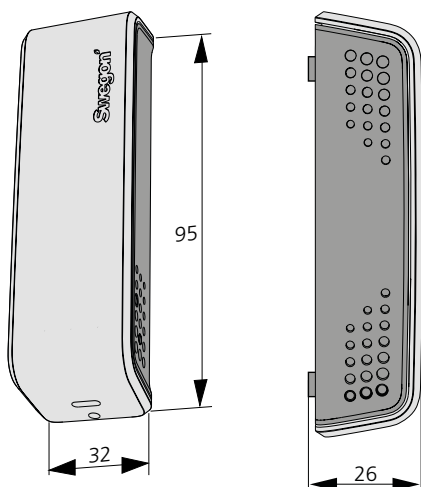

WISE WCS

Kombinert vindus-/dørkontakt – Window Contact Sensor

HURTIGFAKTA

- Vinduskontakt for registrering av åpent vindu eller åpen dør.
- Innebygd radiosender for trådløs kommunikasjon.

Teknisk beskrivelse

Utførelse

Kombinert vindus-/dørkontakt som består av en hoveddel og en magnetdel. WISE WCS har innebygde radiosender og er beregnet for bruk innendørs innen Swegons inneklimasystem WISE.

Funksjon

WISE WCS registrerer om vindu eller dør der den er installert, åpnes. I så fall brytes kontakten mellom delene, og et signal sendes til WISE-systemet om å aktivere ønskelige funksjoner som for eksempel frostbeskyttelse.

Materiale og overflatebehandling

Forstykket er i PC og bakstykket i PP.

Fargen på forstykket er hvit NCS S1002-Y, og bakstykket er i fargen grå NCS S5500-N.

Magnetmaterialet er AlNiCo 5.

Montering

WISE WCS installeres i vindus-/dørkarm, magneten monteres på dør/vindu, se figur 1.

Figur 1. Plassering av WISE WCS.

Mål og vekt

Figur 2. Mål, WISE WCS

Figur 3. Mål, WISE WCS magnet.

Vekt (kg)		
Uten batteri	Med batteri	Magnet
0,040	0,058	0,050

Spesifikasjon

Produkt

Vinduskontakt