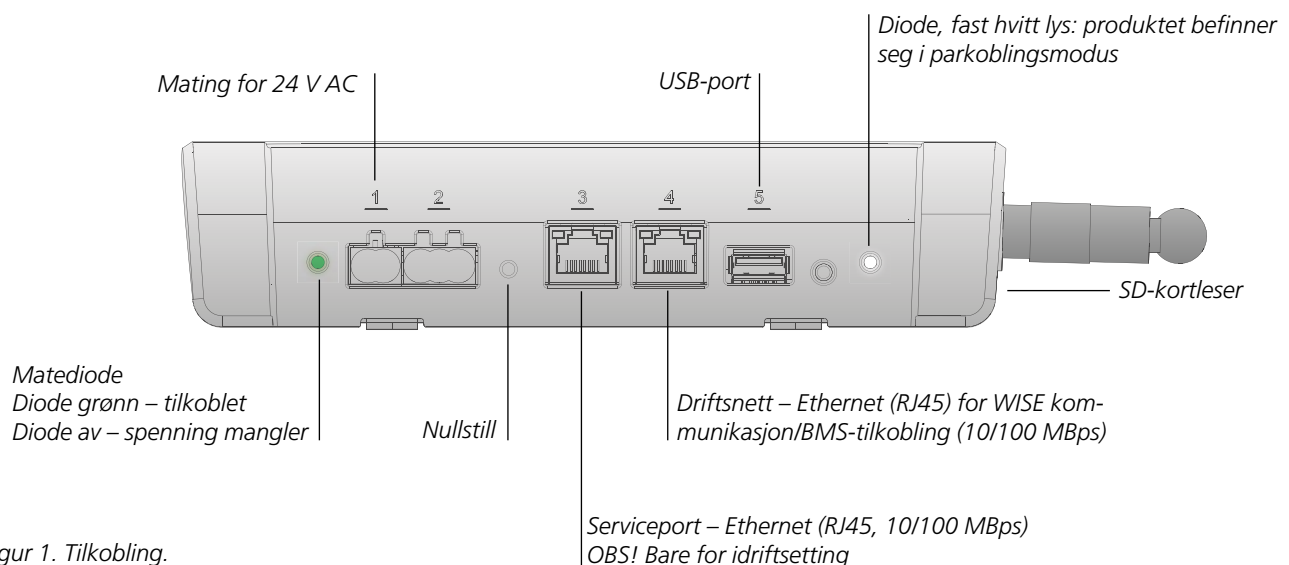

Teknisk beskrivelse

Utførelse

WISE DIR er en sentral kontrollenhet med innebygd radiosender som trådløst samler inn data, bearbejder dem og sender dem tilbake til en gruppe klima- og ventilasjonsenheter for å styre og regulere inneklimaet. Hvert system må ha minst én WISE DIR for å fungere. WISE DIR kommuniserer med SuperWISE via Ethernet-kabel.

Monter produktet slik at det ikke nås av uvedkommende, f.eks. over himling.

Monter sentralt i den produktgruppen den skal styre/kommunisere med, se figur 3. Antennen skal rettes vertikalt for å oppnå best mulig radiokommunikasjon.

Miljø

Byggevarerklarasjon finnes på www.swegon.com.

Tekniske data

Strømforsyning:	24 V AC ± 10 % 50-60 Hz
Maks. effektforbruk:	5 VA
Ledningsdim. konnektor:	Kraft: skrueklemme maks. 2,5 mm ²
Ethernet:	2 stk. 10/100 Mbps
USB:	Type A
Frekvensbånd:	2,45 GHz IMS-bånd (2400–2483 MHz)
Uteffekt (ERP):	50 mW
IP-klasse:	IP20
Omgivelsestemperatur	
Drift:	-20 – + 55 °C
Lagring:	-40 – +80 °C
RH:	10–95 % ikke-kondenserende

Figur 2. WISE DIR, spredning av radiosignaler (spres 360° rundt antenne).

Figur 1. Tilkobling.

Figur 3. WISE DIR plasseres sentralt i den produktgruppen den skal styre.

Spesifikasjon

Produkt

Sentral kontrollenhet