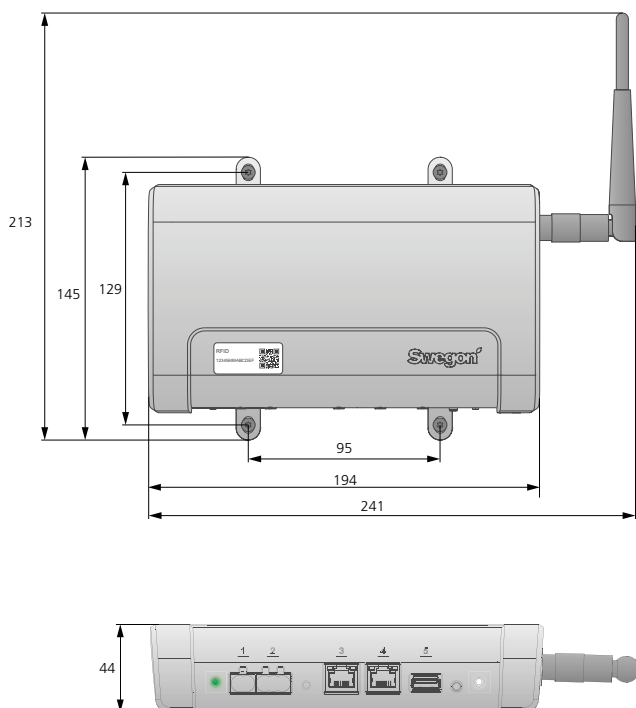

Teknisk beskrivelse

Utførelse

WISE DIR er en sentral kontrollenhet med innebygd radiosender som trådløst samler inn data, bearbejder dem og sender dem tilbake til en gruppe klima- og ventilasjonsenheter for å styre og regulere inneklimaet. Hvert system må ha minst én WISE DIR for å fungere. WISE DIR kommuniserer med SuperWISE via Ethernet-kabel.

Figur 2. WISE DIR, spredning av radiosignaler (spres 360° rundt antenne).

Figur 1. Tilkobling.

Figur 3. WISE DIR plasseres sentralt i den produktgruppen den skal styre.

Spesifikasjon

Produkt

Sentral kontrollenhet

WISE DIR a

Versjon:

Beskrivende tekst

Eksempel på beskrivelsestekst iht. VVS AMA.

SGE Kommunikasjonsenhet

Swegons kommunikasjonsenhet av typen WISE Damper med følgende funksjoner:

- Sentral kontrollenhet med innebygd radiosender/mottaker som trådløst samler inn data, bearbeider dem og sender dem tilbake til en gruppe klima- og ventilasjonsenheter i Swegon WISE radionettverk.
- Enheten kobles med nettverkskabel til WISE-datanettverk for kommunikasjon til Swegon SuperWISE.

Type: WISE DIR a xx stk.

Mål og vekt

Figur 4. Mål, WISE DIR.

Vekt (kg)
0,87