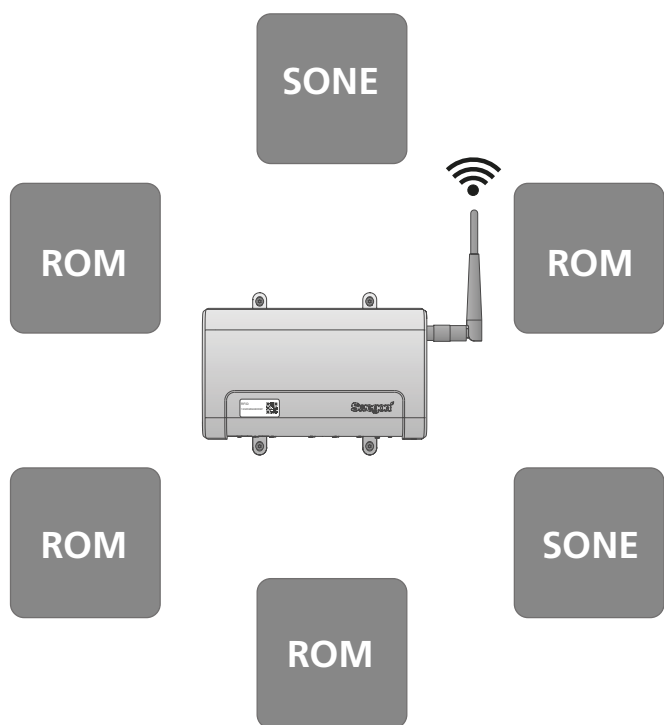

WISE DIR

Sentral kontrollenhet – Director

HURTIGFAKTA

- WISE DIR er en sentral kontrollenhet med innebygd radiosender som trådløst samler inn data, bearbejder dem og sender dem tilbake til en gruppe klima- og ventilasjonsenheter for å styre og regulere inneklimateet.
- Koblet med nettverkskabel til driftsnett.

Teknisk beskrivelse

Utførelse

WISE DIR er en sentral kontrollenhet med innebygd radiosender som trådløst samler inn data, bearbejder dem og sender dem tilbake til en gruppe klima- og ventilasjonsenheter for å styre og regulere inneklimaet. Hvert system må ha minst én WISE DIR for å fungere. WISE DIR kommuniserer med SuperWISE via Ethernet-kabel.

Figur 2. WISE DIR, spredning av radiosignaler (spres 360° rundt antenne).

Figur 1. Tilkobling.

Figur 3. WISE DIR plasseres sentralt i den produktgruppen den skal styre.

Spesifikasjon

Produkt

Sentral kontrollenhet

WISE DIR a

Versjon:

Beskrivende tekst

Eksempel på beskrivelsestekst iht. VVS AMA.

SGE Kommunikasjonsenhet

Swegons kommunikasjonsenhet av typen WISE Damper med følgende funksjoner:

- Sentral kontrollenhet med innebygd radiosender/mottaker som trådløst samler inn data, bearbeider dem og sender dem tilbake til en gruppe klima- og ventilasjonsenheter i Swegon WISE radionettverk.
- Enheten kobles med nettverkskabel til WISE-datanettverk for kommunikasjon til Swegon SuperWISE.