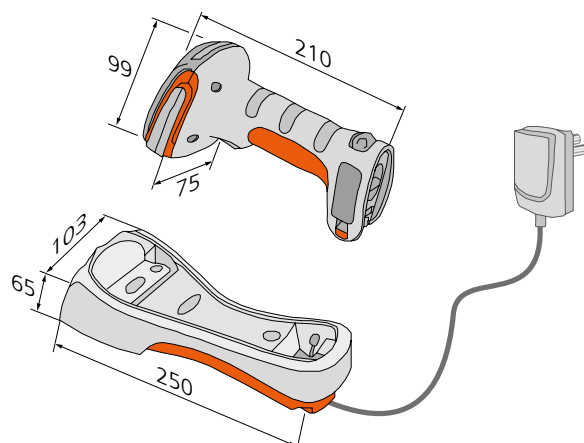

Teknisk beskrivelse

Generelt

Scanner TuneWISE benyttes sammen med håndterminalen TuneWISE og dongle Connect WISE-USB til at identificere hvert produkt og parre det med den funktion, det skal opfylde i WISE-systemet.

Identifikation af produkter foretages ved at man aflæser produkternes QR-kode ved hjælp af scanneren, som kommunikerer med TuneWISE via Bluetooth.

Funktioner

- Identifikation af produkter i WISE-systemet.
- Parkobling af produkter.

Identifikation/Parkobling

Se WISE Systemvejledning, som kan downloades via www.swegon.com. Idriftsættelse skal udføres af en autoriseret og uddannet WISE-servicetekniker.

Vedligeholdelse

Produktet skal oplades med jævne mellemrum for at undgå stop under parringen. Derudover kræver produktet ikke yderligere vedligeholdelse eller service ud over eventuel rengøring ved behov. Se også separat brugsanvisning, som findes på www.swegon.com.

Tekniske data

Frekvensbånd:	2, 4 - 2, 5 G Hz, IMS-bånd (2400-2483 MHz)
Opladningstid	4,5 timer
Anvendelsestid pr. opladning	8 timer
Batteri:	2000 mAh Li-ion
IP-klasse:	IP65
Laserproduktklasse:	Klasse 2
Farve:	Sort/orange
Omgivende temperatur:	Drift: -20 – + 50°C, Opbevaring: -40 – +70°C
RH:	0-95 % ikke kondenserende

Elektriske data

Strømforsyning:	230 VAC
Maks. strømforbrug:	5W

Mål & vægt

Håndscanner	Opladningsstation
Vægt (kg)	Vægt (kg)
0,420	0,290

Specifikationer

Produkt

Håndscanner:	Scanner TuneWISE	a	KIT
Version			
KIT = komplet			
Inkl. opladningsstation/strømadapter			

Beskrivelsestekst

Eksempel på beskrivelsestekst i henhold til VVS AMA.

Swegons identificeringsenhed af typen Scanner TuneWISE KIT med følgende funktioner:

- Håndscanner til identifikation af produkter i Swegons system WISE.

Scanner TuneWISE a - KIT

xx stk.