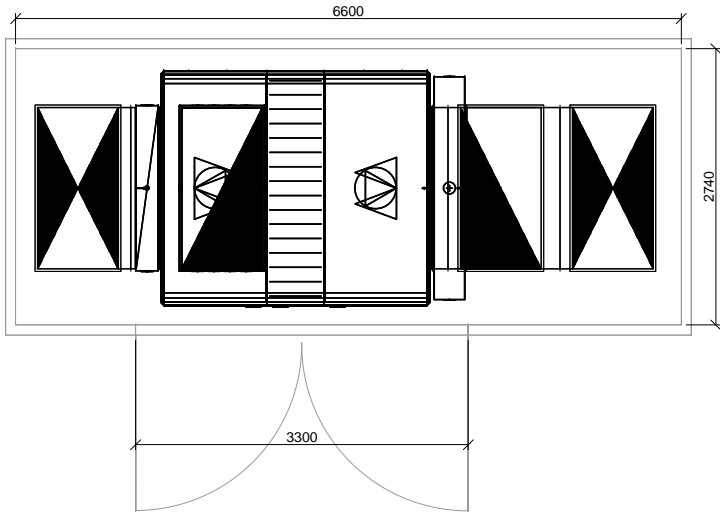

Alternativ 5

GOLD 50 E Topp
Med spjeld
Med vannbårent varmebatteri

Areal = 18 m²
Mål: 6600x2740x3000 mm
NR55 : LENTO-0831

NR55 : LENTO-0831