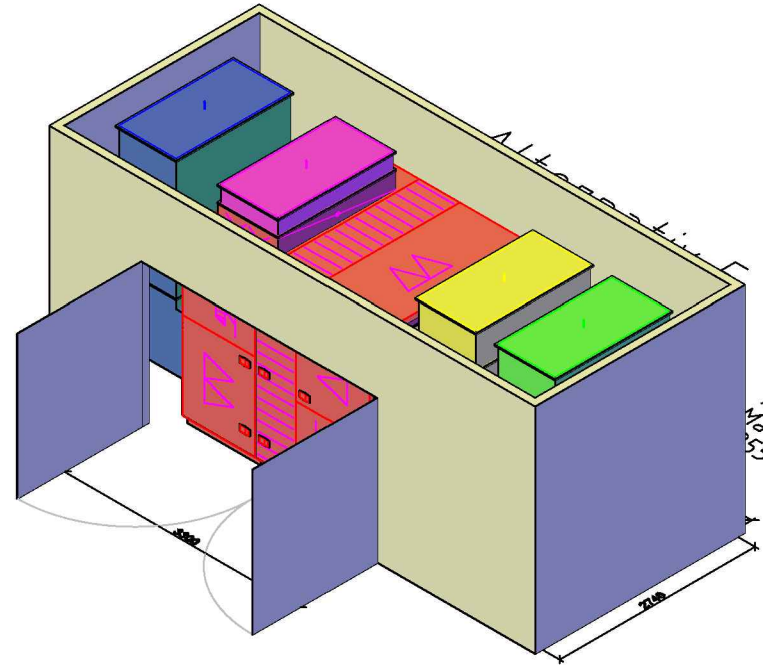

Alternativ 5

GOLD 50 E Topp
Med spjeld
Med vannbårent varmebatteri

Areal = 18 m²
Mål: 6600x2740x3000 mm
NR55 : LENTO-0831

NR55 : LENTO-0831