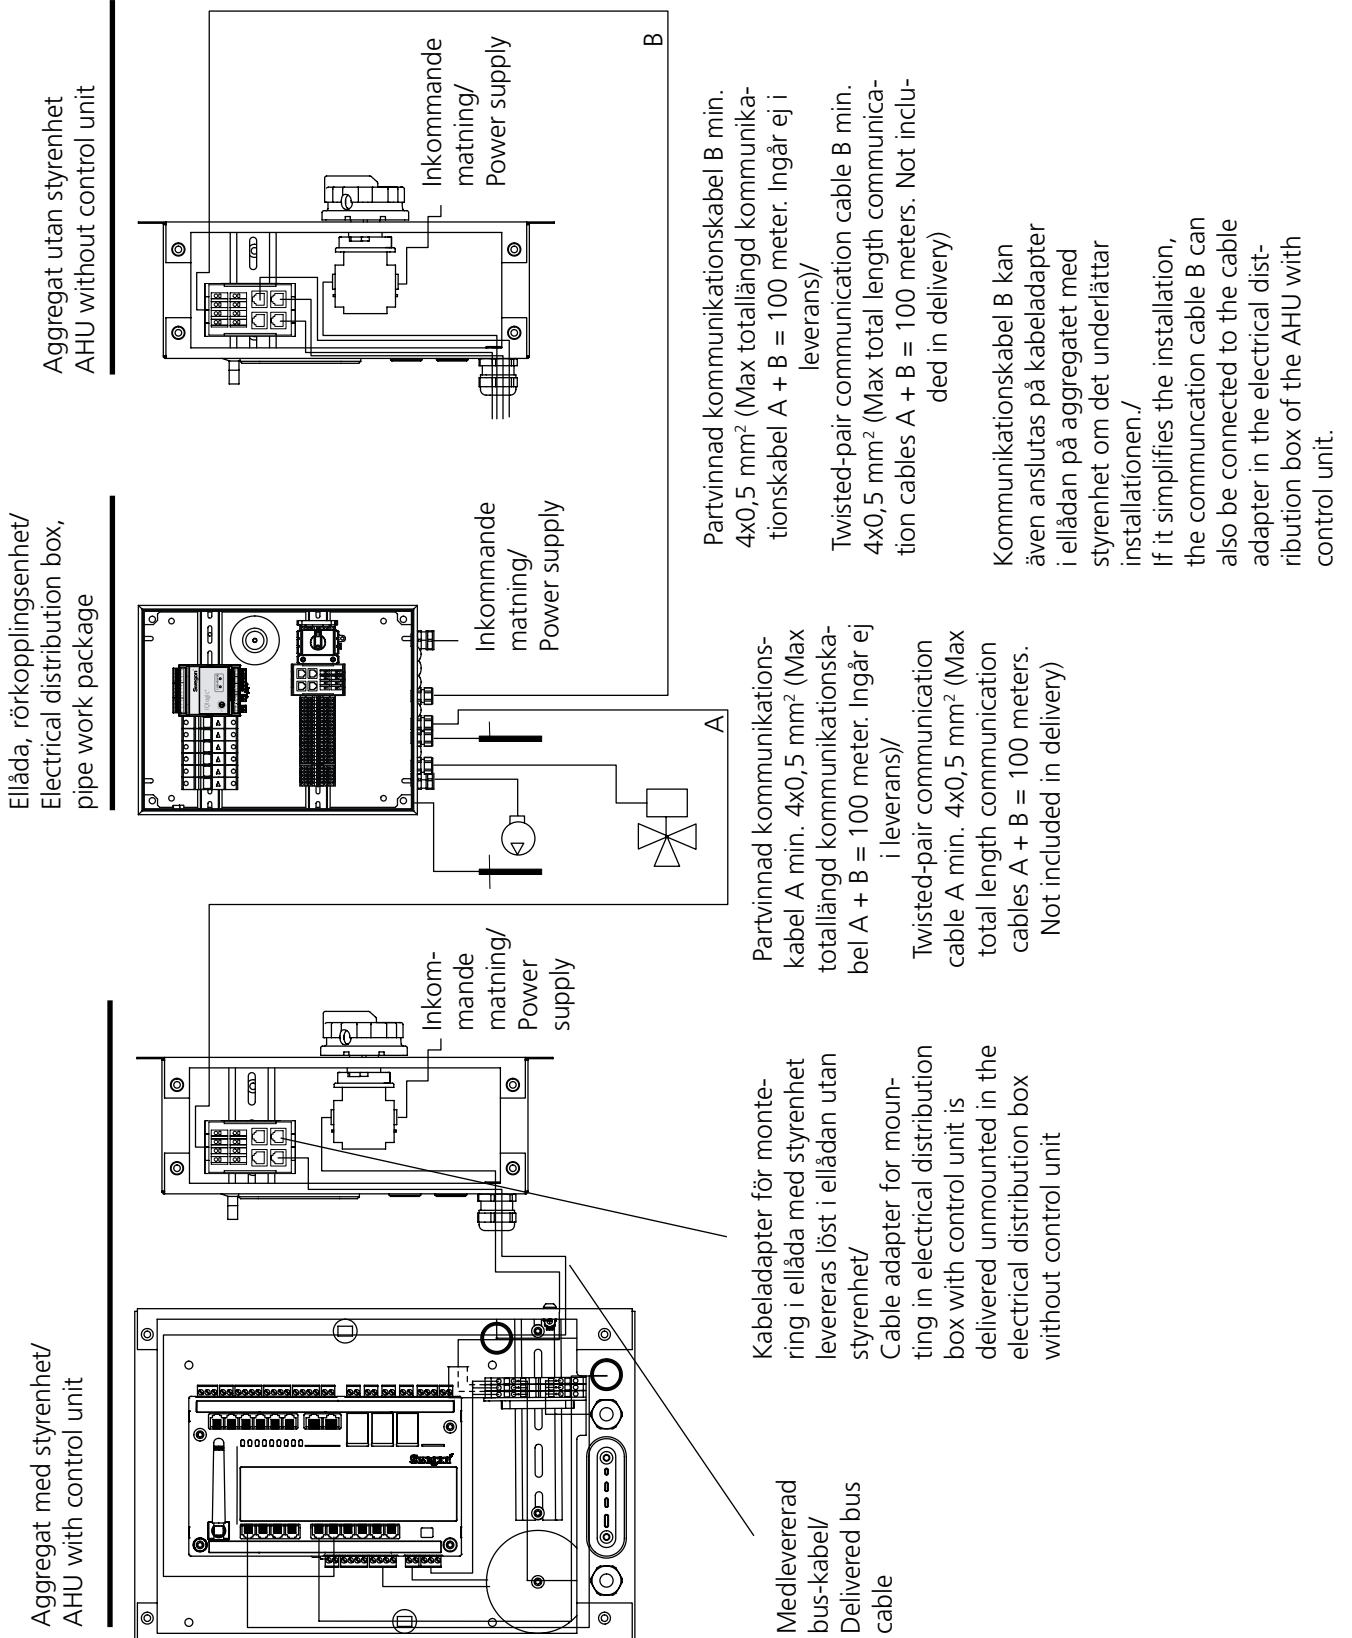

GOLD SD 04-08 eff.var. 1 och 2/cap.var. 1 and 2,
11 eff.var./cap.var. 1
Med styrenhet/With control unit

**GOLD SD 04-08 eff.var. 1 och 2/cap.var. 1 and 2,
11 eff.var./cap.var. 1**

Utan styrenhet/Without control unit

GOLD SD 04-08 eff.var. 1 och 2/cap.var. 1 and 2, 11 eff.var./cap.var. 1

Sammankoppling av aggregat med styrenhet till aggregat utan styrenhet/

Connecting AHU with control unit to AHU without control unit

A:

J: GOLD RX/PX/CX/SD 04-50

K: GOLD RX/PX/CX/SD 04-50