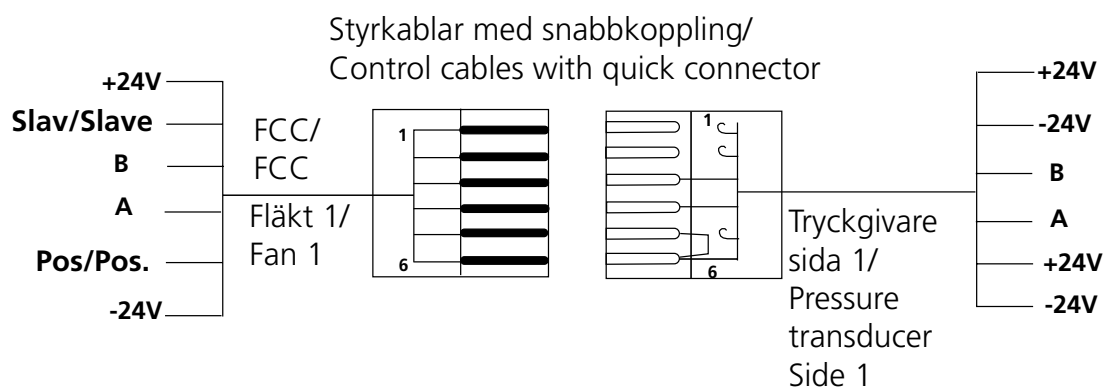

GOLD SD 04-08 eff.var. 1 och 2/cap.var. 1 and 2,
11 eff.var./cap.var. 1
Med styrenhet/With control unit

**GOLD SD 04-08 eff.var. 1 och 2/cap.var. 1 and 2,
11 eff.var./cap.var. 1**

Utan styrenhet/Without control unit

GOLD SD 04-08 eff.var. 1 och 2/cap.var. 1 and 2, 11 eff.var./cap.var. 1

Sammankoppling av aggregat med styrenhet till aggregat utan styrenhet/

Connecting AHU with control unit to AHU without control unit

A:

J: GOLD RX/PX/CX/SD 04-50

K: GOLD RX/PX/CX/SD 04-50