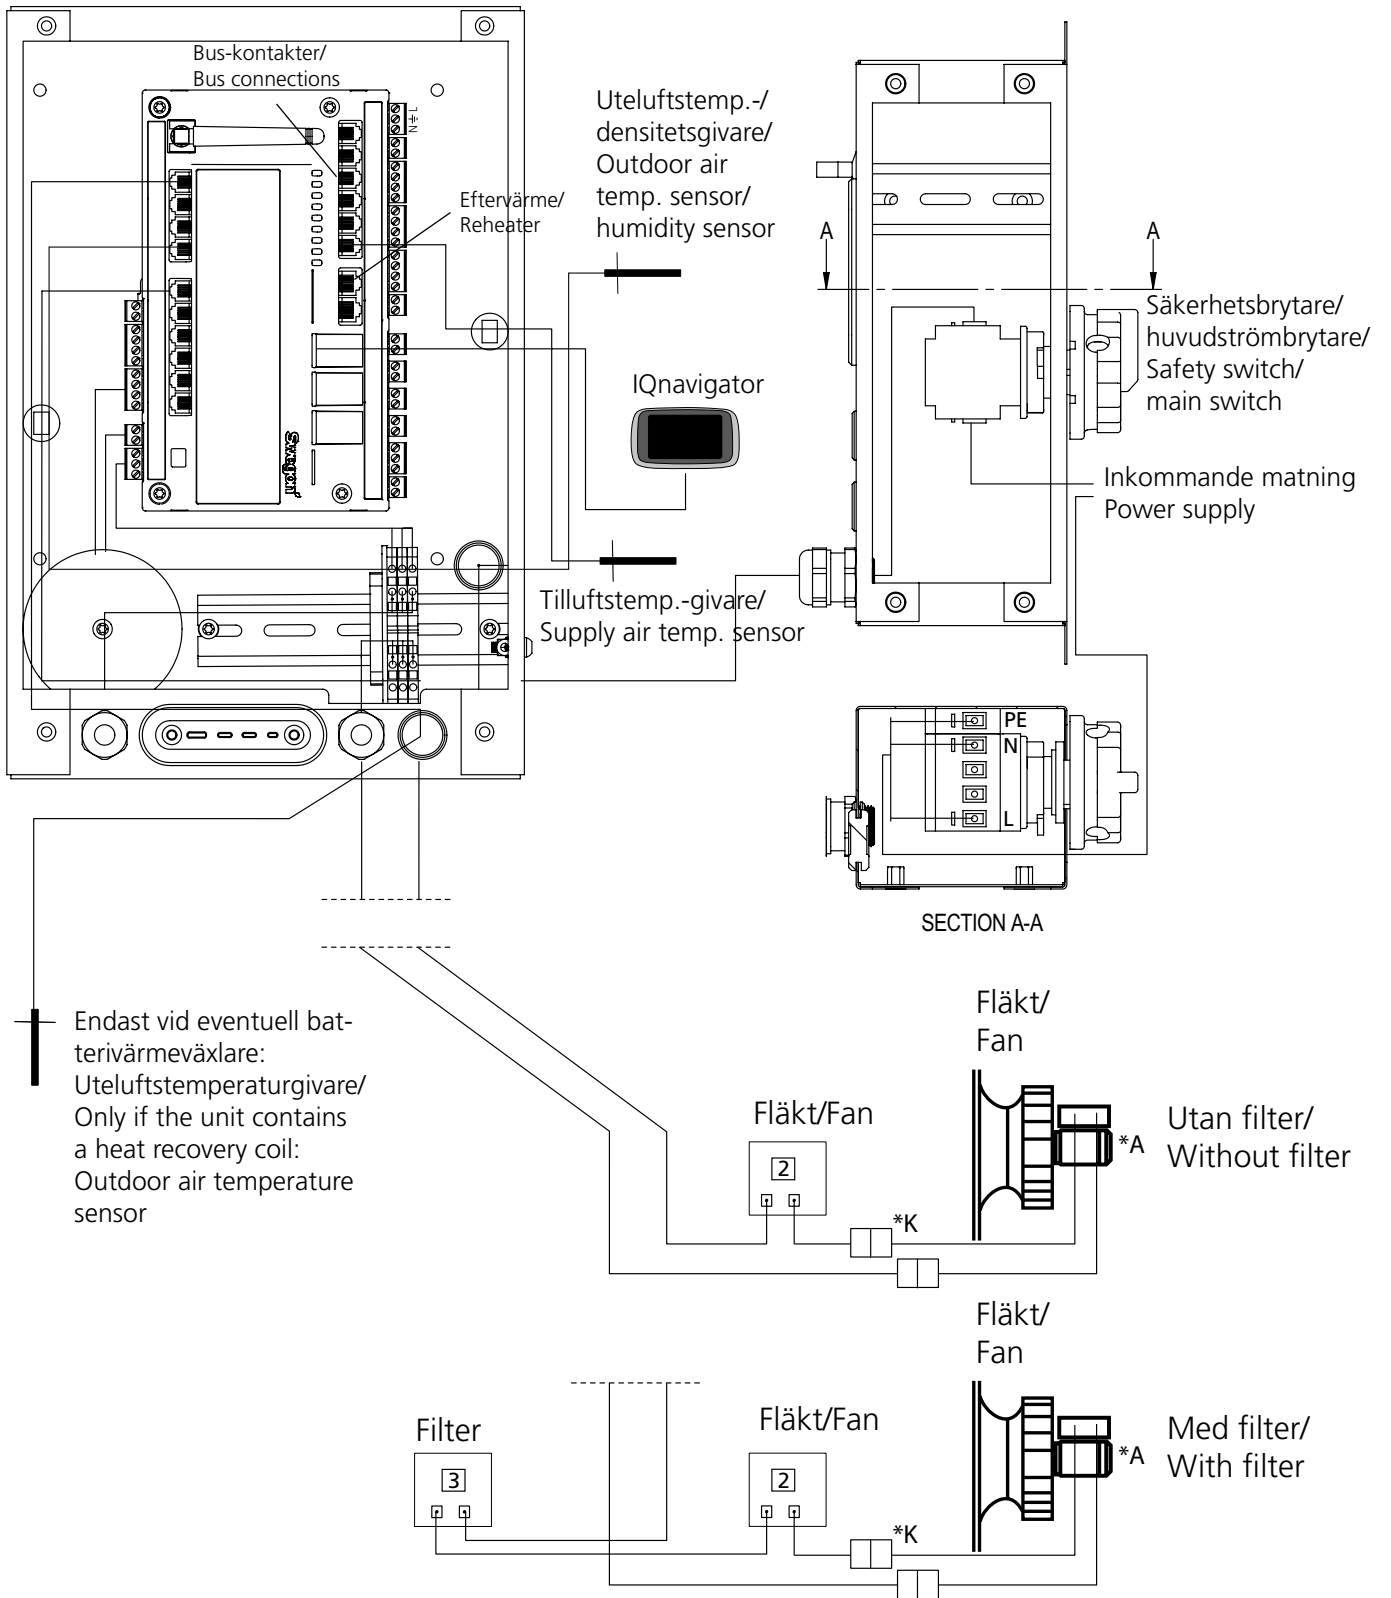

GOLD SD 04-08 eff.var. 1 och 2/cap.var. 1 and 2,
11 eff.var./cap.var. 1
Med styrenhet/With control unit

**GOLD SD 04-08 eff.var. 1 och 2/cap.var. 1 and 2,
11 eff.var./cap.var. 1**

Utan styrenhet/Without control unit

GOLD SD 04-08 eff.var. 1 och 2/cap.var. 1 and 2, 11 eff.var./cap.var. 1

Sammankoppling av aggregat med styrenhet till aggregat utan styrenhet/

Connecting AHU with control unit to AHU without control unit

A:

J: GOLD RX/PX/CX/SD 04-50

K: GOLD RX/PX/CX/SD 04-50