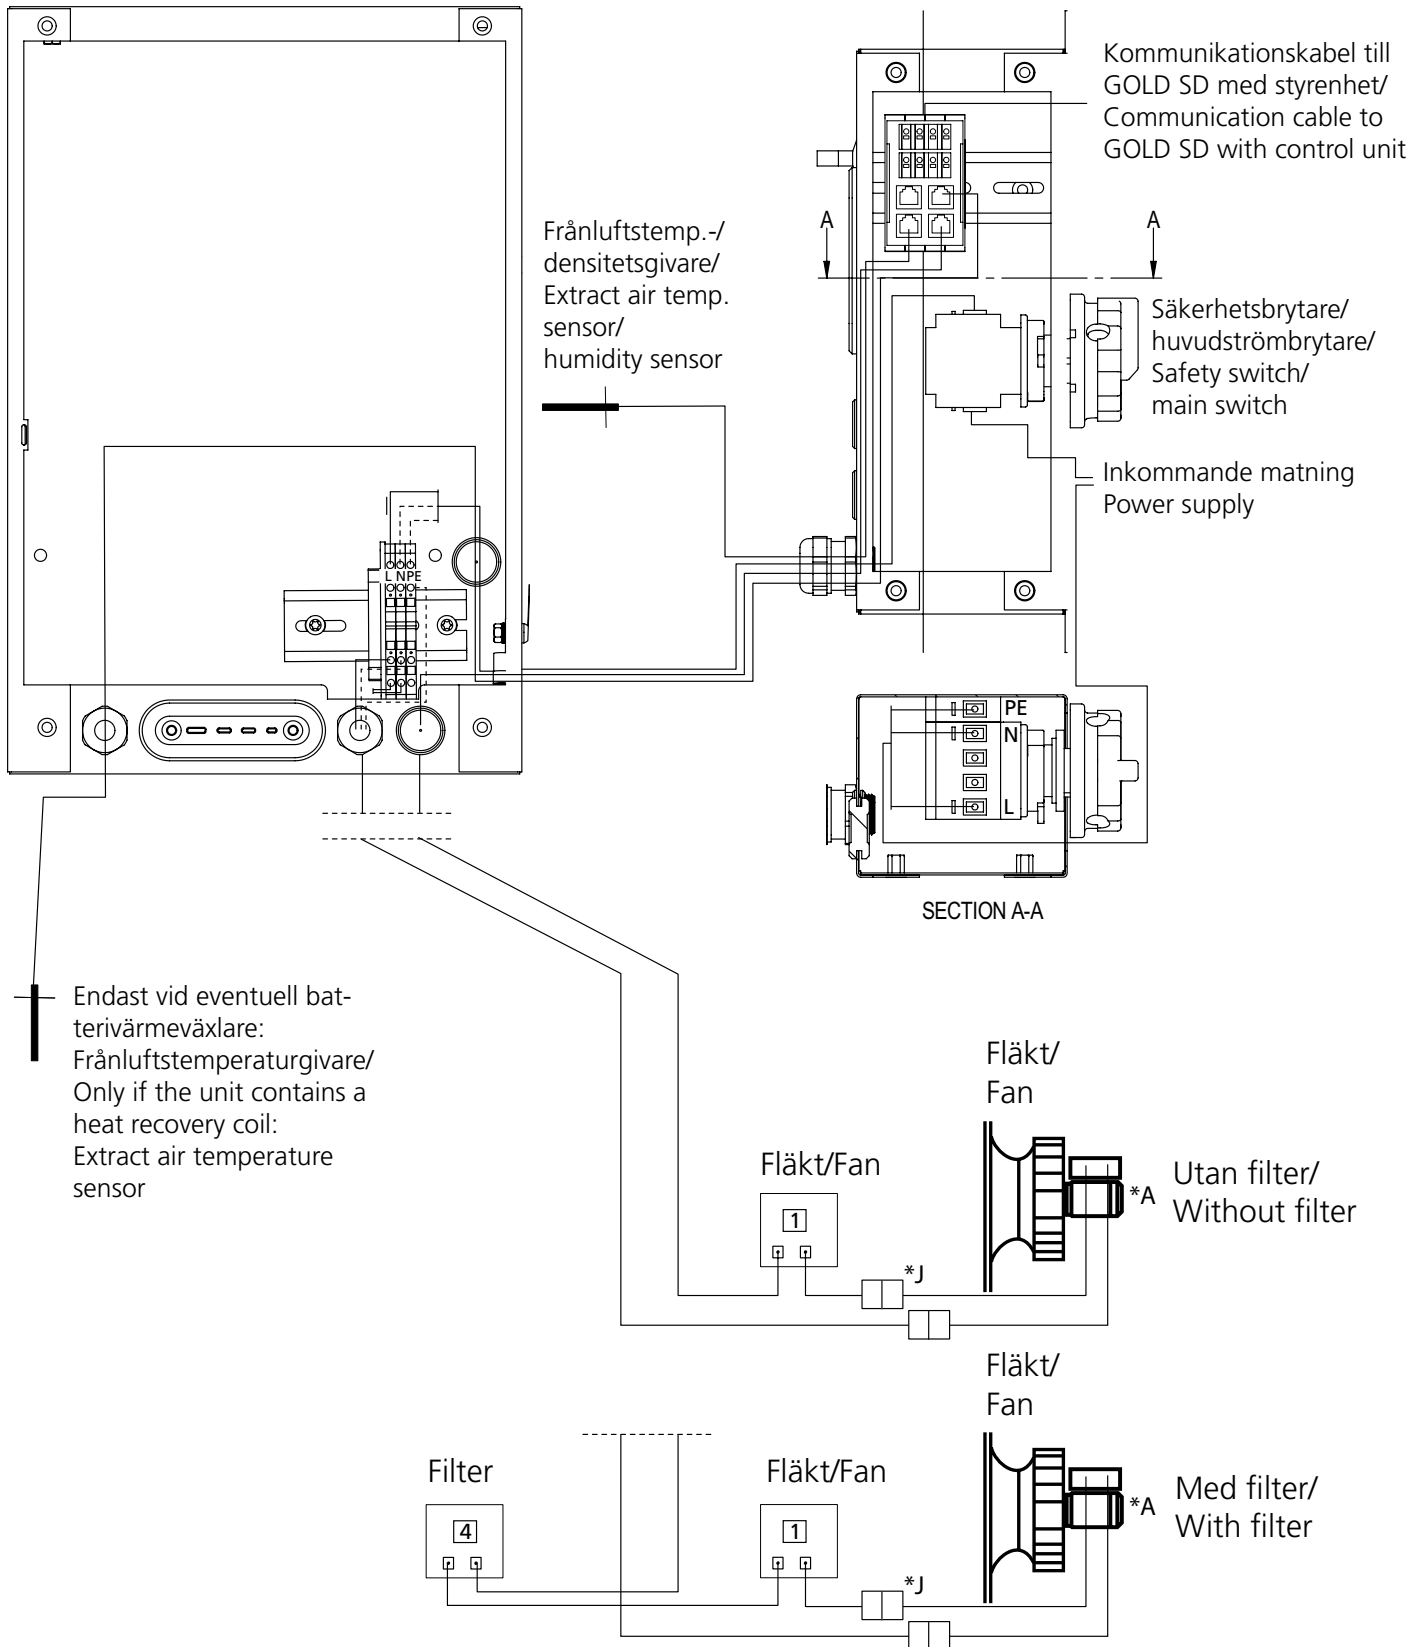

GOLD SD 04-08 eff.var. 1 och 2/cap.var. 1 and 2,
11 eff.var./cap.var. 1
Med styrenhet/With control unit

**GOLD SD 04-08 eff.var. 1 och 2/cap.var. 1 and 2,
11 eff.var./cap.var. 1**

Utan styrenhet/Without control unit

GOLD SD 04-08 eff.var. 1 och 2/cap.var. 1 and 2, 11 eff.var./cap.var. 1

Sammankoppling av aggregat med styrenhet till aggregat utan styrenhet/

Connecting AHU with control unit to AHU without control unit

A:

J: GOLD RX/PX/CX/SD 04-50

K: GOLD RX/PX/CX/SD 04-50