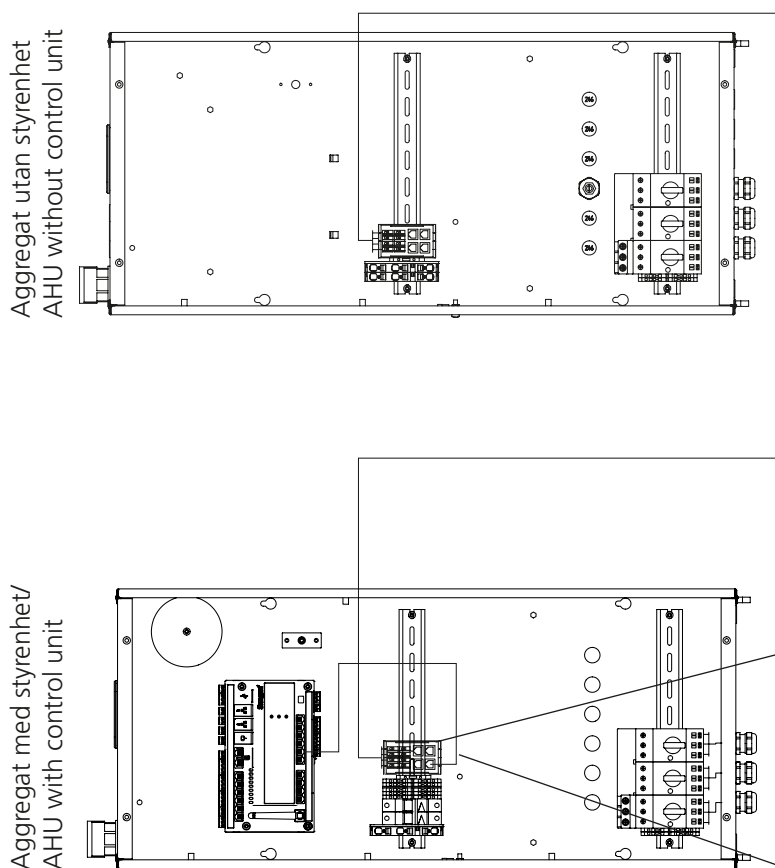

GOLD SD eff.var./cap.var.120-1

Med styrenhet, utan batterivärmeväxlare/
With control unit, without coil heat exch.

GOLD SD eff.var./cap.var.120-1

Med styrenhet, utan
batterivärmeväxlare/
With control
unit, without coil
heat exch.

GOLD SD eff.var./cap.var.120-1

Sammankoppling av aggregat med styrenhet till aggregat utan styrenhet/

Connecting AHU with control unit to AHU without control unit

Aggregat utan styrenhet
AHU without control unit

Aggregat med styrenhet/
AHU with control unit

Partinнад kommunikationskabel min. 4x0,5 mm², max 100 meter (ingår ej i leverans)/
Twisted-pair communication cable min. 4x0,5 mm², max 100 meters (not included in delivery)

Medlevererad bus-kabel/
Delivered bus cable

B: GOLD RX/PX/CX/SD 08/11 eff.var./cap.var. 2, 12-120

L: GOLD RX/PX/CX/SD 120

M: GOLD RX/PX/CX/SD 120