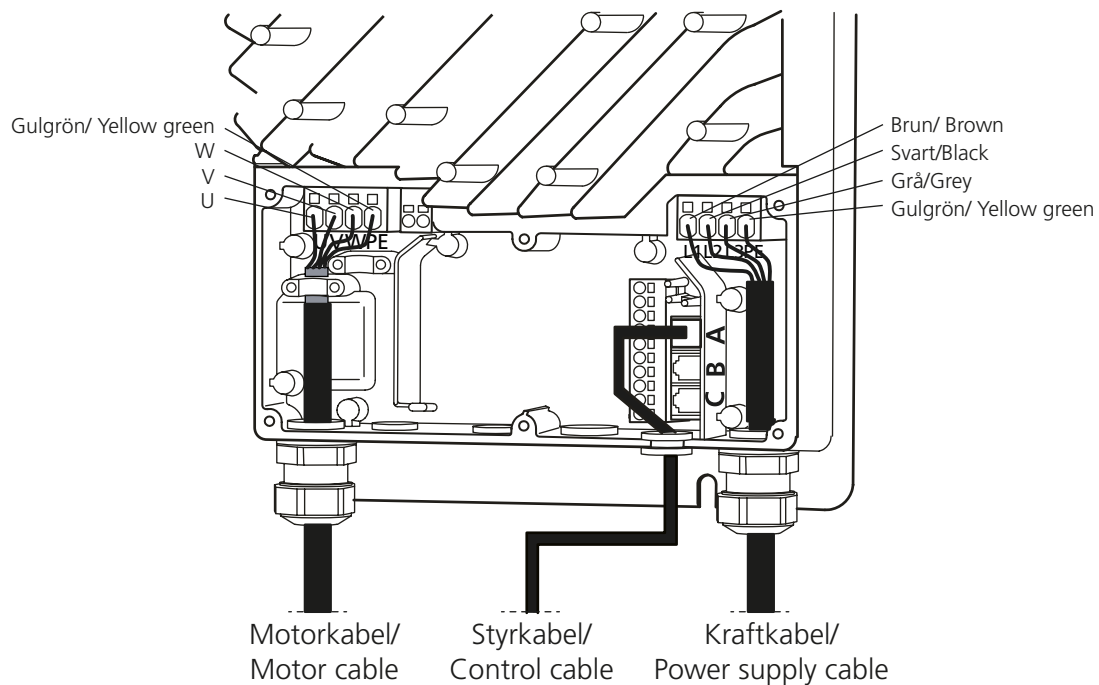

B: GOLD RX/PX/CX/SD 08/11 eff.var./cap.var. 2, 12-120