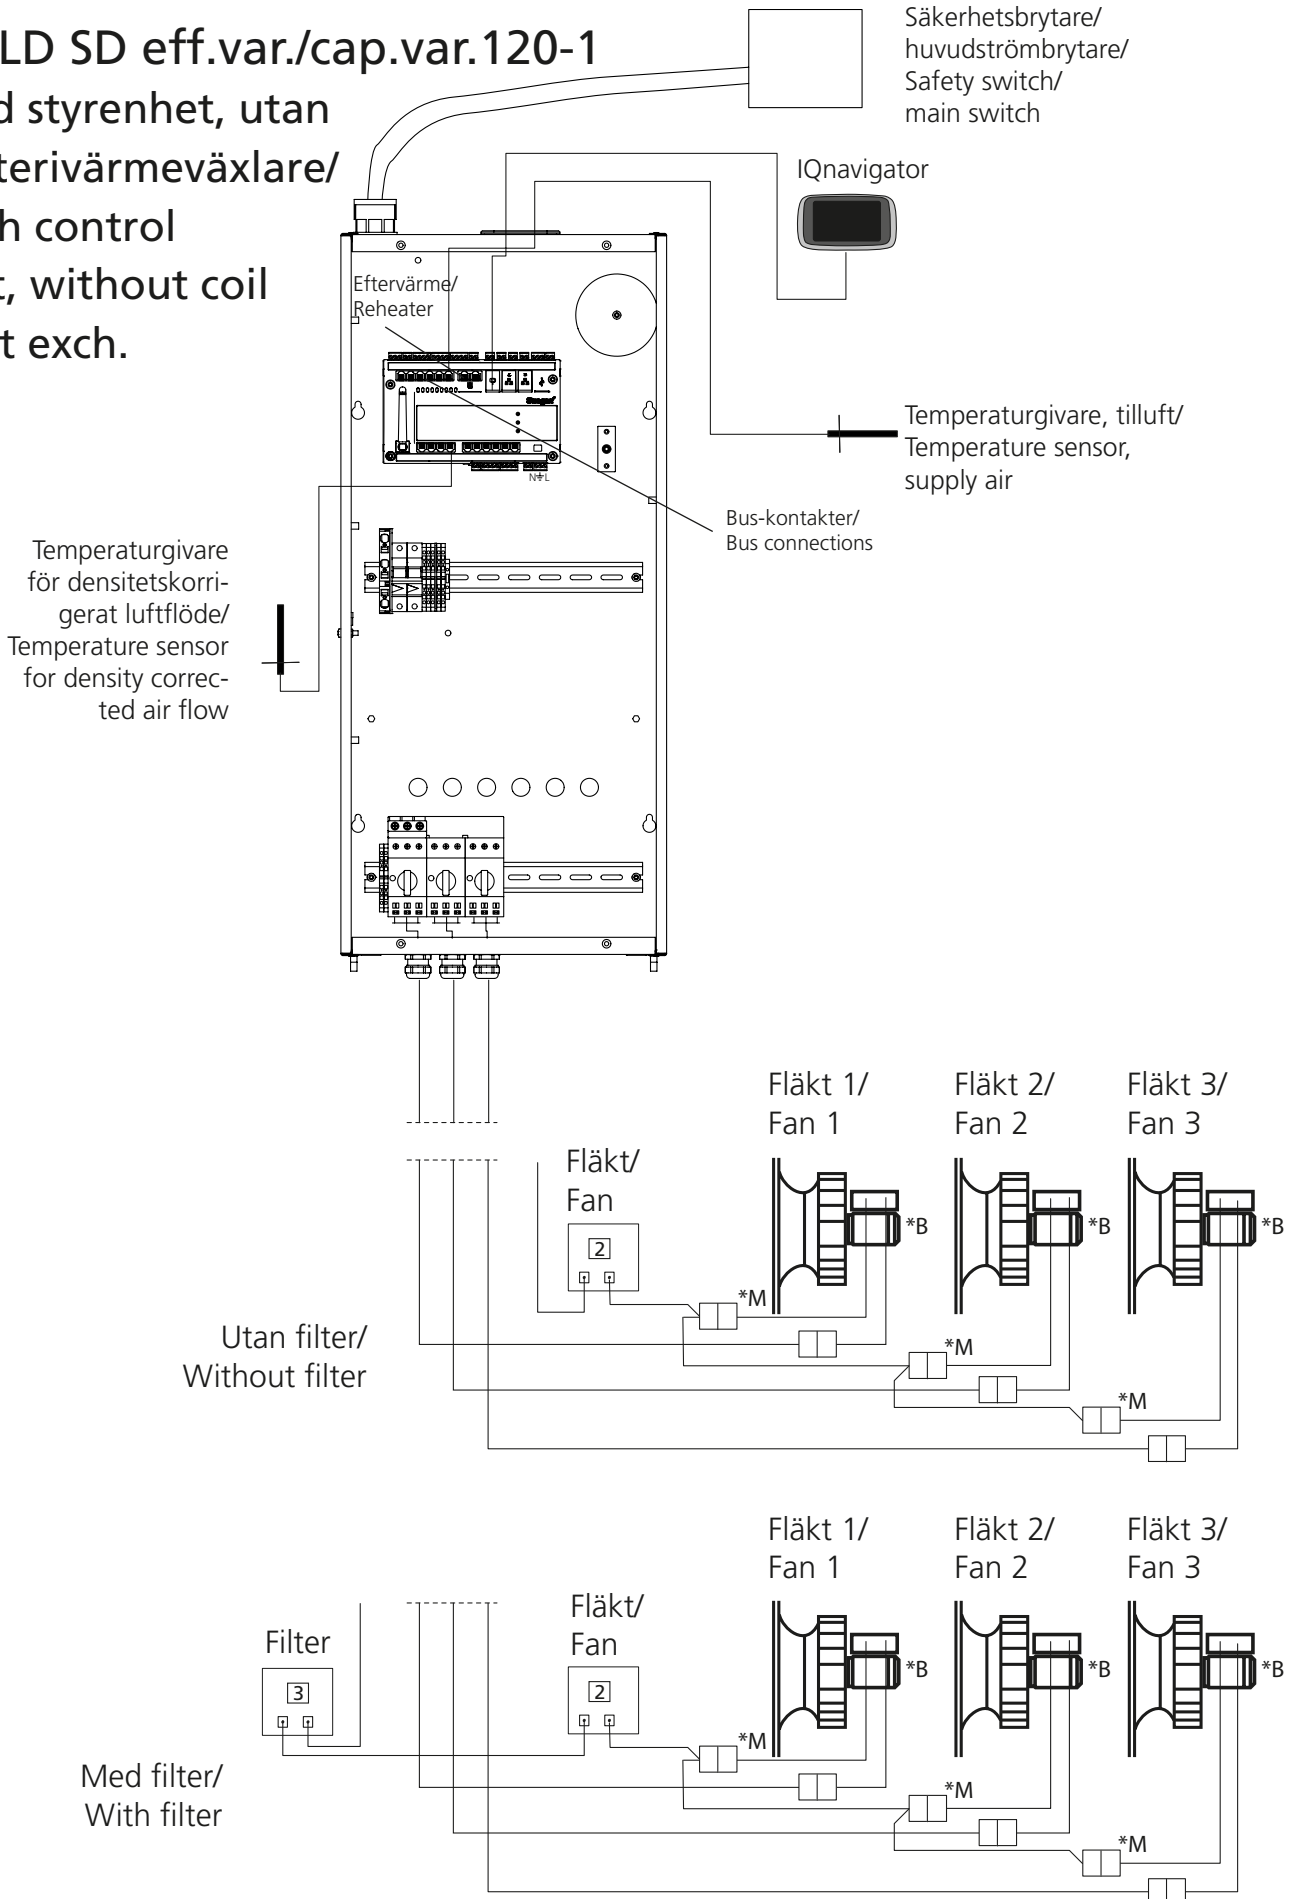

GOLD SD eff.var./cap.var.120-1

Med styrenhet, utan batterivärmeväxlare/
With control unit, without coil heat exch.

GOLD SD eff.var./cap.var.120-1

Med styrenhet, utan
batterivärmeväxlare/
With control
unit, without coil
heat exch.

GOLD SD eff.var./cap.var.120-1

Sammankoppling av aggregat med styrenhet till aggregat utan styrenhet/

Connecting AHU with control unit to AHU without control unit

Aggregat utan styrenhet
AHU without control unit

Aggregat med styrenhet/
AHU with control unit

Partinнад kommunikationskabel min. 4x0,5 mm², max 100 meter (ingår ej i leverans)/
Twisted-pair communication cable min. 4x0,5 mm², max 100 meters (not included in delivery)

Medlevererad bus-kabel/
Delivered bus cable

B: GOLD RX/PX/CX/SD 08/11 eff.var./cap.var. 2, 12-120

L: GOLD RX/PX/CX/SD 120

M: GOLD RX/PX/CX/SD 120