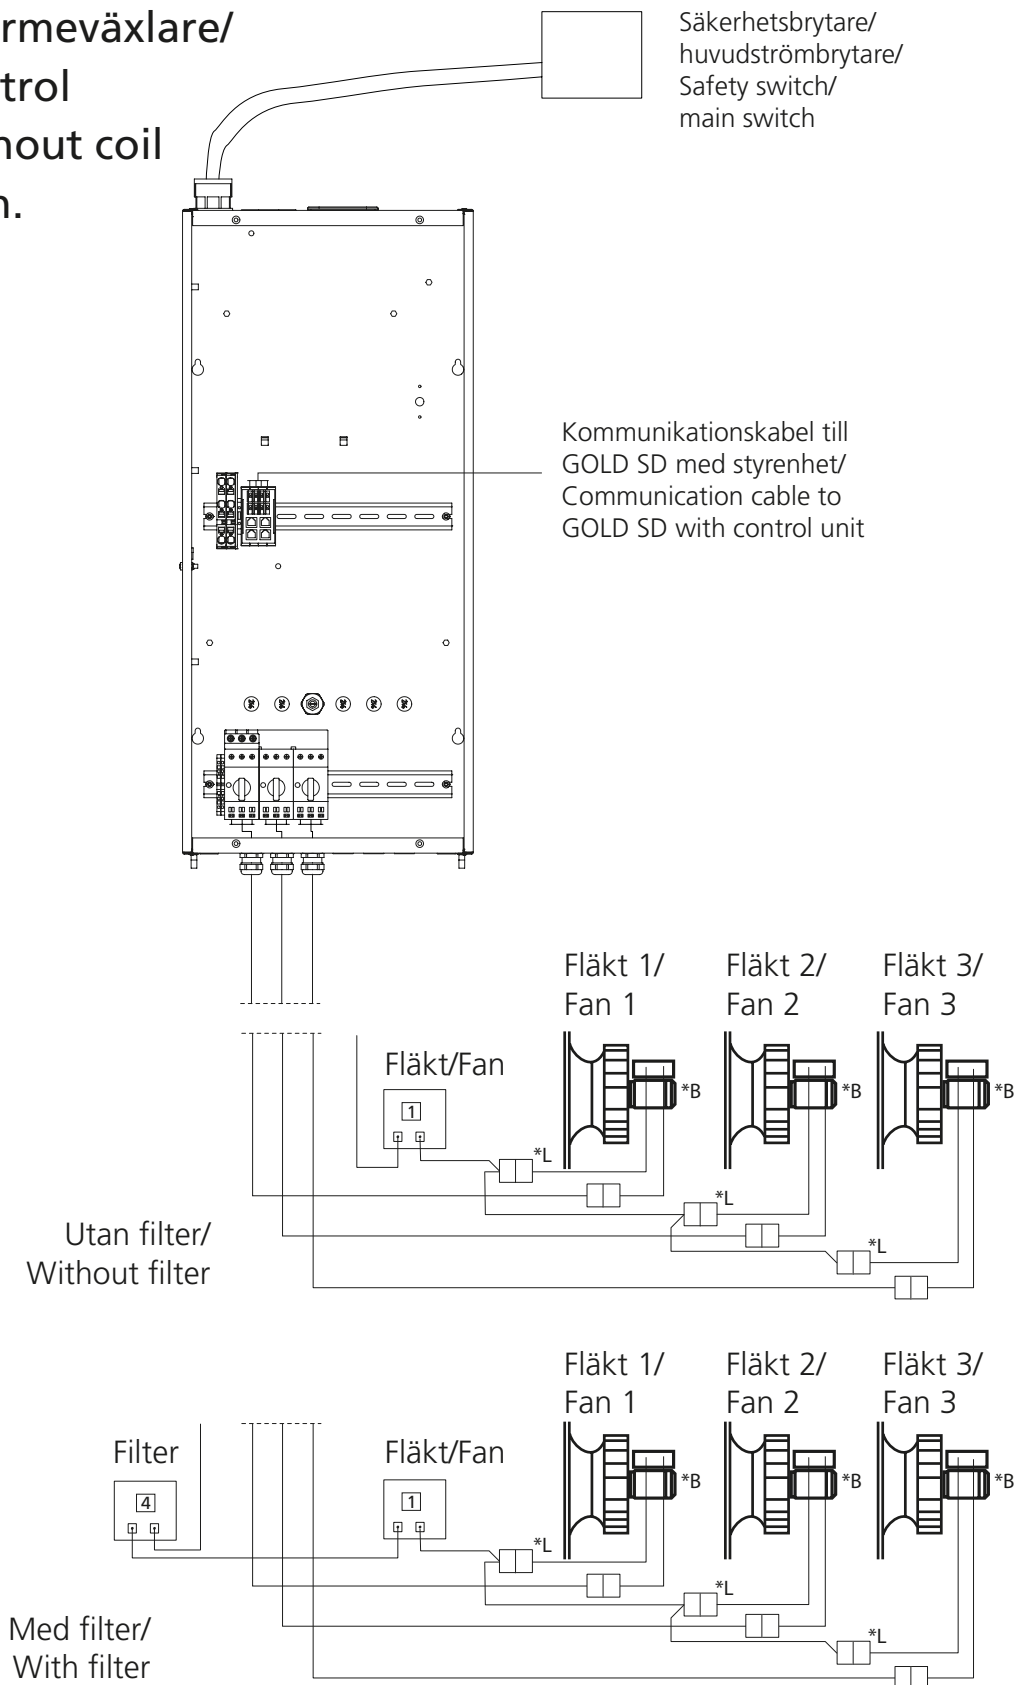

GOLD SD eff.var./cap.var.120-1

Med styrenhet, utan batterivärmeväxlare/
With control unit, without coil heat exch.

GOLD SD eff.var./cap.var.120-1

Med styrenhet, utan
batterivärmeväxlare/
With control
unit, without coil
heat exch.

GOLD SD eff.var./cap.var.120-1

Sammankoppling av aggregat med styrenhet till aggregat utan styrenhet/

Connecting AHU with control unit to AHU without control unit

Aggregat utan styrenhet
AHU without control unit

Aggregat med styrenhet/
AHU with control unit

Partinнад kommunikationskabel min. 4x0,5 mm², max 100 meter (ingår ej i leverans)/
Twisted-pair communication cable min. 4x0,5 mm², max 100 meters (not included in delivery)

Medlevererad bus-kabel/
Delivered bus cable

B: GOLD RX/PX/CX/SD 08/11 eff.var./cap.var. 2, 12-120

L: GOLD RX/PX/CX/SD 120

M: GOLD RX/PX/CX/SD 120