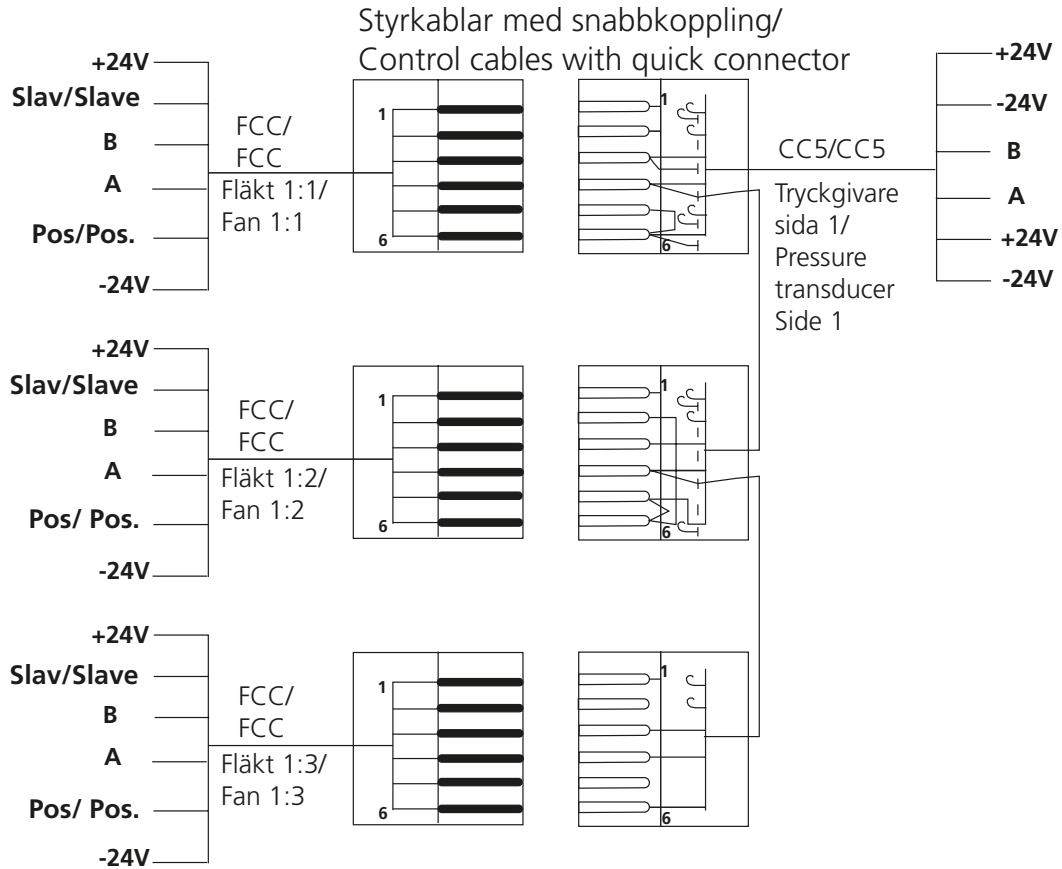

GOLD SD eff.var./cap.var.120-1

Sammankoppling av aggregat med styrenhet till aggregat utan styrenhet/

Connecting AHU with control unit to AHU without control unit

Aggregat utan styrenhet
AHU without control unit

Aggregat med styrenhet/
AHU with control unit

Partinнад kommunikationskabel min. 4x0,5 mm², max 100 meter (ingår ej i leverans)/
Twisted-pair communication cable min. 4x0,5 mm², max 100 meters (not included in delivery)

Kabeladapter för montering i ellåda med styrenhet levereras löst i ellådan utan styrenhet/
Cable adapter for mounting in electrical distribution box with control unit is delivered unmounted in the electrical distribution box without control unit

Medlevererad bus-kabel/
Delivered bus cable

B: GOLD RX/PX/CX/SD 08/11 eff.var./cap.var. 2, 12-120

L: GOLD RX/PX/CX/SD 120

M: GOLD RX/PX/CX/SD 120