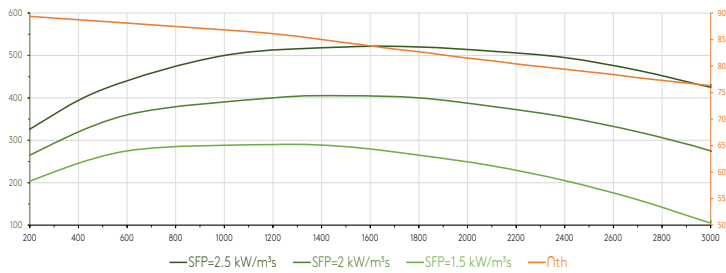

GLOBAL RX 13