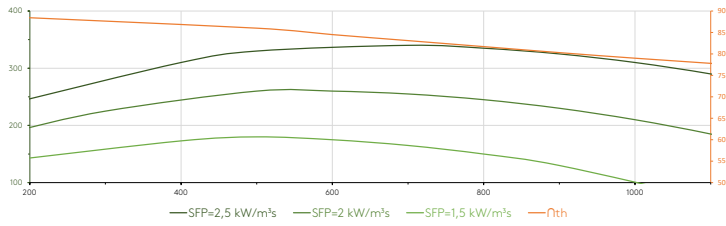

ERP2018 compliant operating range

GLOBAL RX 05