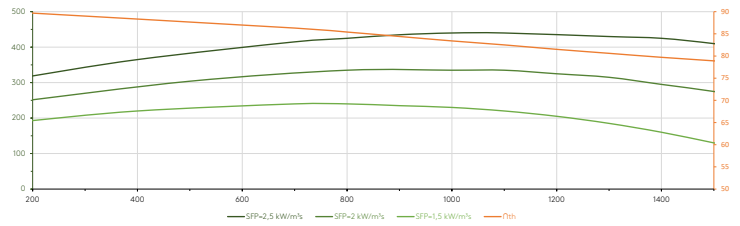

GLOBAL RX 08