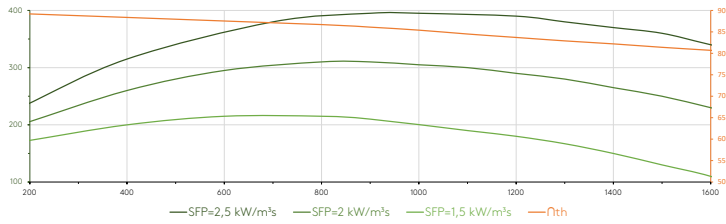

GLOBAL RX 10