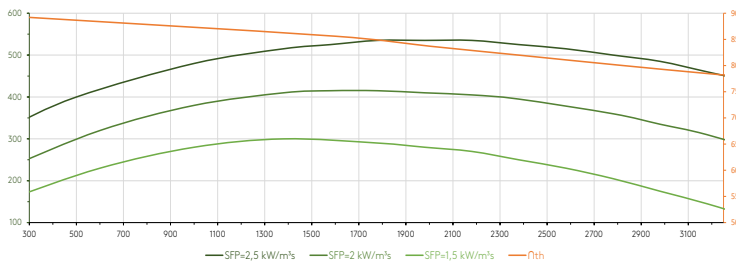

GLOBAL RX 14

GLOBAL RX 20