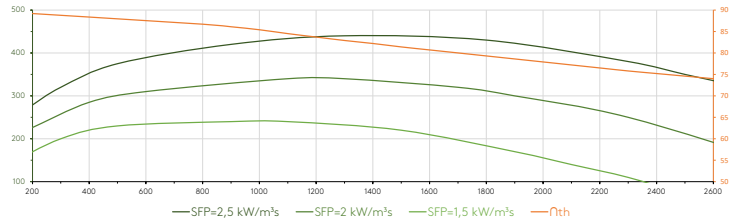

GLOBAL RX 12