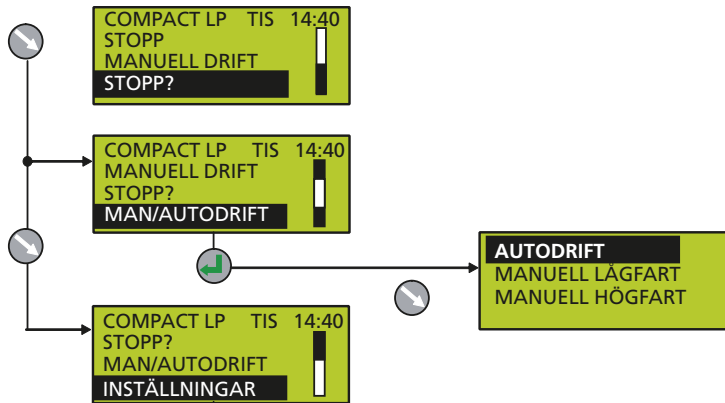

ÖVERSIKT HANDTERMINAL FÖR COMPACT LP

HUVUDMENY

Vid filterbyte
skall alltid
filter-
kalibrering
utföras!

BRUKARNIVÅ

- ENTER bekräftar val av markerad funktion och går till nästa djupare menynivå.
- ESCAPE återgår till föregående meny.
- STEGA UPP eller VÄNSTER.
- STEGA NED eller HÖGER.
- MINSKAR värdet för markerad inställning. Ändringar registreras omgående och behöver inte bekräftas med Enter.
- ÖKAR värdet för markerad inställning. Ändringar registreras omgående och behöver inte bekräftas med Enter.

INSTALLATIONSNIVÅ

Kod krävs, se Drift- och Skötselanvisning.