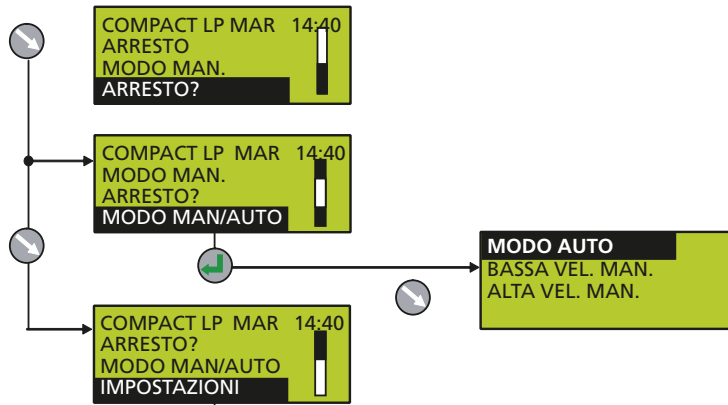

INTRODUZIONE GENERALE AI MENU DEL TERMINALE MANUALE DEL COMPACT LP

MENU PRINCIPALE

Eseguire sempre una taratura del filtro dopo aver sostituito l'elemento filtrante!

LIVELLO UTENTE

- INVIO conferma la selezione e passa al livello di menu successivo.
- ESCI ritorna al menu precedente.
- AVANZA IN ALTO oppure a SINISTRA.
- AVANZA IN BASSO oppure a DESTRA.
- DIMINUISCE il valore dell'impostazione evidenziata.
- AUMENTA il valore dell'impostazione evidenziata.

LIVELLO INSTALLAZIONE

Necessario codice di accesso! Vedere le istruzioni per l'uso e la manutenzione.