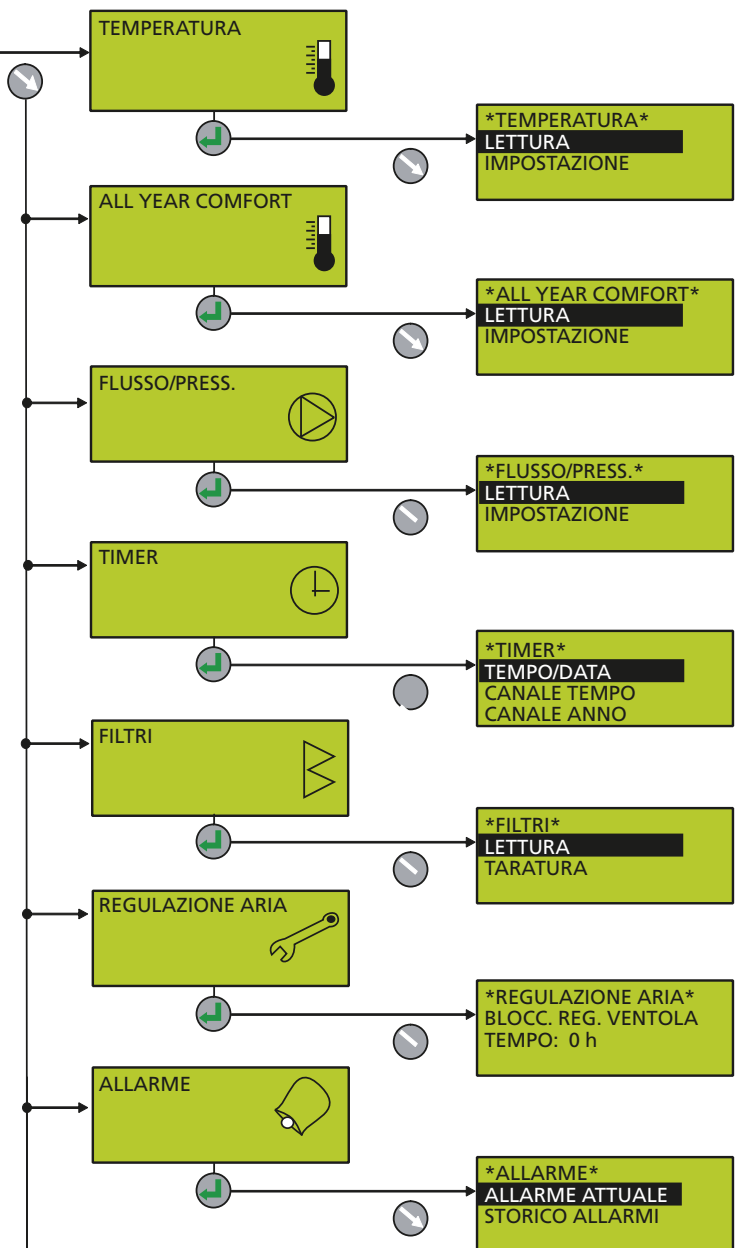

INTRODUZIONE GENERALE AI MENU DEL TERMINALE MANUALE DEL COMPACT LP

MENU PRINCIPALE

Eseguire sempre una taratura del filtro dopo aver sostituito l'elemento filtrante!

LIVELLO UTENTE

- INVIO conferma la selezione e passa al livello di menu successivo.
- ESCI ritorna al menu precedente.
- AVANZA IN ALTO oppure a SINISTRA.
- AVANZA IN BASSO oppure a DESTRA.
- DIMINUISCE il valore dell'impostazione evidenziata.
- AUMENTA il valore dell'impostazione evidenziata.

LIVELLO INSTALLAZIONE

Necessario codice di accesso! Vedere le istruzioni per l'uso e la manutenzione.