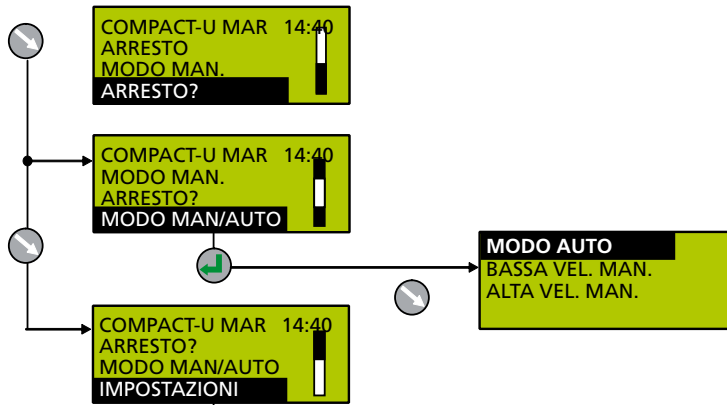

# INTRODUZIONE GENERALE AI MENU DEL TERMINALE MANUALE DELLE UNITÀ COMPACT & Top

## MENU PRINCIPALE

Eseguire sempre una taratura del filtro dopo aver sostituito l'elemento filtrante!

## LIVELLO UTENTE

- INVIO conferma la selezione e passa al livello di menu successivo.
- ESCI ritorna al menu precedente.
- AVANZA IN ALTO oppure a SINISTRA.
- AVANZA IN BASSO oppure a DESTRA.
- DIMINUISCE il valore dell'impostazione evidenziata.
- AUMENTA il valore dell'impostazione evidenziata.