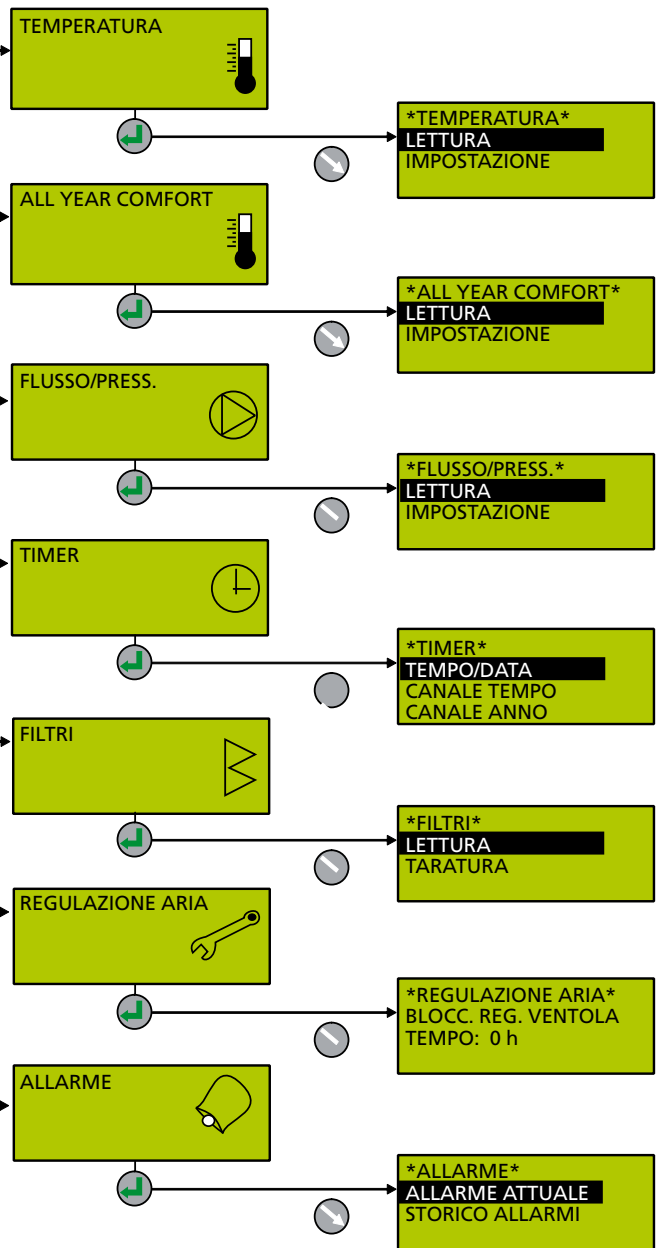

# INTRODUZIONE GENERALE AI MENU DEL TERMINALE MANUALE DELLE UNITÀ COMPACT & Top

## MENU PRINCIPALE

Eseguire sempre una taratura del filtro dopo aver sostituito l'elemento filtrante!

## LIVELLO UTENTE

- INVIO conferma la selezione e passa al livello di menu successivo.
- ESCI ritorna al menu precedente.
- AVANZA IN ALTO oppure a SINISTRA.
- AVANZA IN BASSO oppure a DESTRA.
- DIMINUISCE il valore dell'impostazione evidenziata.
- AUMENTA il valore dell'impostazione evidenziata.

## LIVELLO INSTALLAZIONE

Necessario codice di accesso! Vedere le istruzioni per l'uso e la manutenzione.