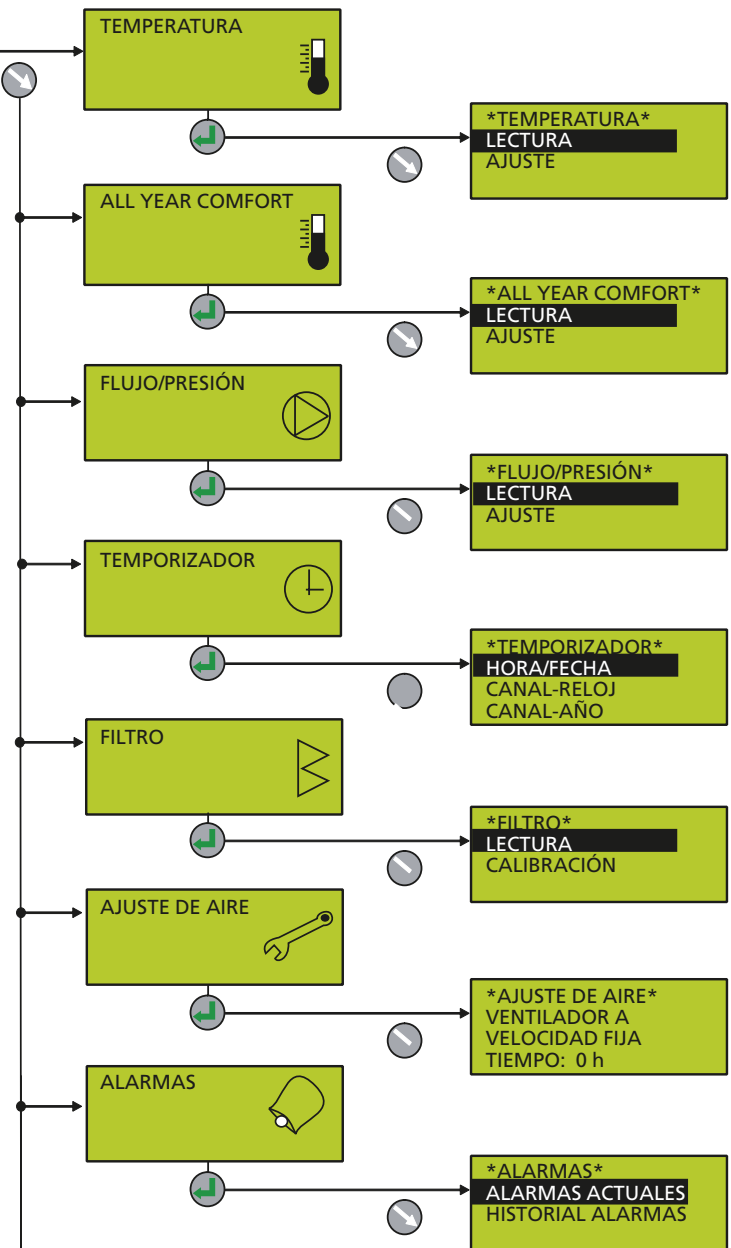

PRESENTACIÓN DE LOS MENÚS DEL TERMINAL DE MANO DE LAS UNIDADES COMPACT LP

MENÚ PRINCIPAL

¡Calibre el filtro cada vez que cambie el medio filtrante!

NIVEL DE USUARIO

- INTRO confirma la selección y pasa al nivel de menú siguiente.
- ESCAPE retorna al menú anterior.
- SUBIR o IZQUIERDA.
- BAJAR o DERECHA.
- REDUCE el valor del parámetro resaltado.
- AUMENTA el valor del parámetro resaltado.

NIVEL DE INSTALACIÓN

¡Se requiere código de acceso! Consulte las instrucciones de manejo y mantenimiento.