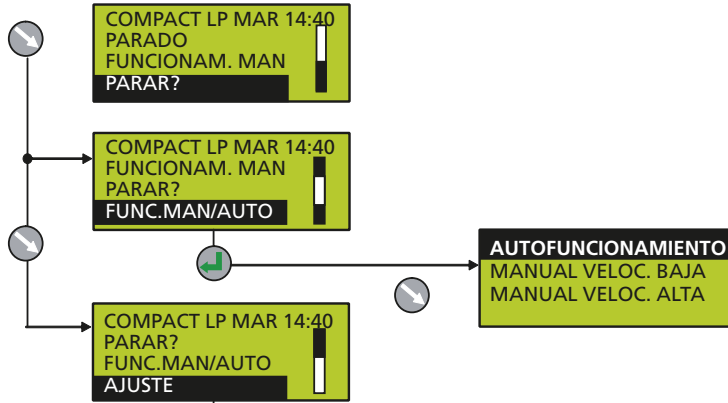

PRESENTACIÓN DE LOS MENÚS DEL TERMINAL DE MANO DE LAS UNIDADES COMPACT LP

MENÚ PRINCIPAL

¡Calibre el filtro cada vez que cambie el medio filtrante!

NIVEL DE USUARIO

- INTRO confirma la selección y pasa al nivel de menú siguiente.
- ESCAPE retorna al menú anterior.
- SUBIR o IZQUIERDA.
- BAJAR o DERECHA.
- REDUCE el valor del parámetro resaltado.
- AUMENTA el valor del parámetro resaltado.

NIVEL DE INSTALACIÓN

¡Se requiere código de acceso! Consulte las instrucciones de manejo y mantenimiento.