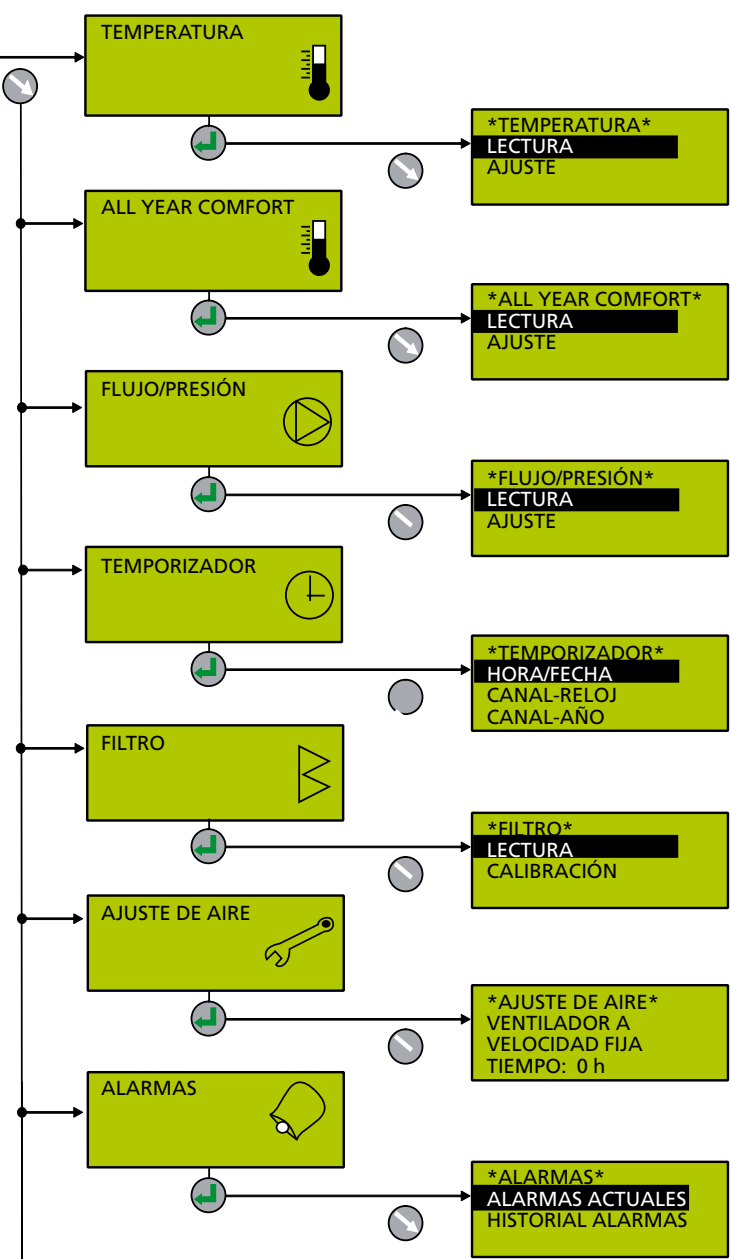

# PRESENTACIÓN DE LOS MENÚS DEL TERMINAL DE MANO DE LAS UNIDADES COMPACT Unit y Top

## MENÚ PRINCIPAL

¡Calibre el filtro cada vez que cambie el medio filtrante!

## NIVEL DE USUARIO

- INTRO confirma la selección y pasa al nivel de menú siguiente.
- ESCAPE retorna al menú anterior.
- SUBIR o IZQUIERDA.
- BAJAR o DERECHA.
- REDUCE el valor del parámetro resaltado.
- AUMENTA el valor del parámetro resaltado.