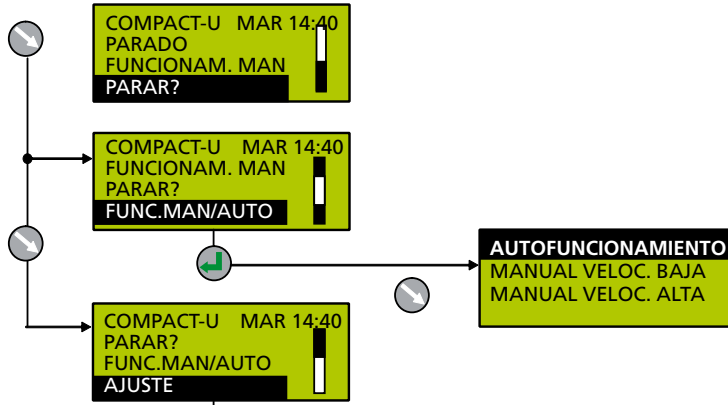

# PRESENTACIÓN DE LOS MENÚS DEL TERMINAL DE MANO DE LAS UNIDADES COMPACT Unit y Top

## MENÚ PRINCIPAL

¡Calibre el filtro cada vez que cambie el medio filtrante!

## NIVEL DE USUARIO

- INTRO confirma la selección y pasa al nivel de menú siguiente.
- ESCAPE retorna al menú anterior.
- SUBIR o IZQUIERDA.
- BAJAR o DERECHA.
- REDUCE el valor del parámetro resaltado.
- AUMENTA el valor del parámetro resaltado.