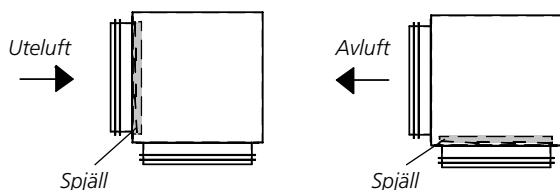

Installation jalusispjäll, TBLZ-54, till COMPACT 02-03

1. Allmänt

Jalusispjäll är avsett för montage på avlufts- och/eller uteluftsanslutning ovanpå COMPACT Air-aggregatet. Förhindrar kallras vid avstängt aggregat.

2. Montering

1. Placera jalusispjäll på aggregatets avlufts- och/eller uteluftsanslutning.
2. Fixering till kanalsystemet sker med popnit.
3. Spjället skall isoleras enligt gällande normer för ventilationskanaler.

Monteringsalternativ