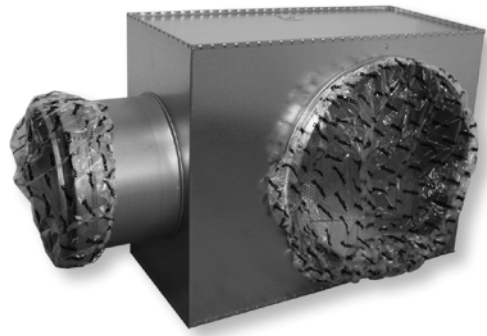

Komfort ohne Kompromisse

Wir bieten Ihnen ein breites Spektrum an passenden Produkten für Ihre Projekte. So können Sie bei der Planung Zeit sparen und unnötigen Kompromissen aus dem Weg gehen.

- Das richtige Produkt für jede Anwendung
  - für maximalen Komfort und ein perfektes Erscheinungsbild.
- Ceiling Collection-Luftauslässe sind als Zu- und Abluftventile erhältlich
  - einheitliches Design, einfache Projektierung.
- Jederzeit ein niedriger Schallpegel und eine hohe Flexibilität bei der Luftverteilung
  - für das bestmögliche Raumklima.

Für die optimale Installation

Ceiling Collection-Luftauslässe sind für eine möglichst einfache Installation konzipiert.

- Runder Anschluss - Anschlusskasten um 360° drehbar
  - rasche Installation, weniger Bedarf an Kanalanschlussbögen für ein Lüftungssystem mit perfekter Funktionalität.
- Alle Anschlüsse mit Dichtung
  - einfaches Handling, keine Undichtigkeiten.
- Blindnieten/Blechzungen als Aufhängungsalternative
  - schnelle Montage.
- Passende Standardfront für T-Profile und Gipsdecken, umfangreiches Angebot an Zwischendeckenanpassungen
  - einfacher Einbau in alle Decken.
- Kartonverpackung und Staubschutz ab Werk
  - minimiert die Gefahr der Beschädigung.

Planung

Projektierung

Installation & Commissioning

Komplettes System

Als Hersteller von Lüftungsgeräten, Kühlgeräten und anderen Lüftungsprodukten betrachten und verstehen wir das System als Ganzes.

- Wir sind ein Lieferant für alle zentralen Produkte, wie z.B. Klappen und Volumenstromregelung
  - einfachere Kommunikation und Abgrenzung.
- Komplettes Systemverständnis und umfassender Support
  - schnell, einfach und korrekt.

Schnell und korrekte