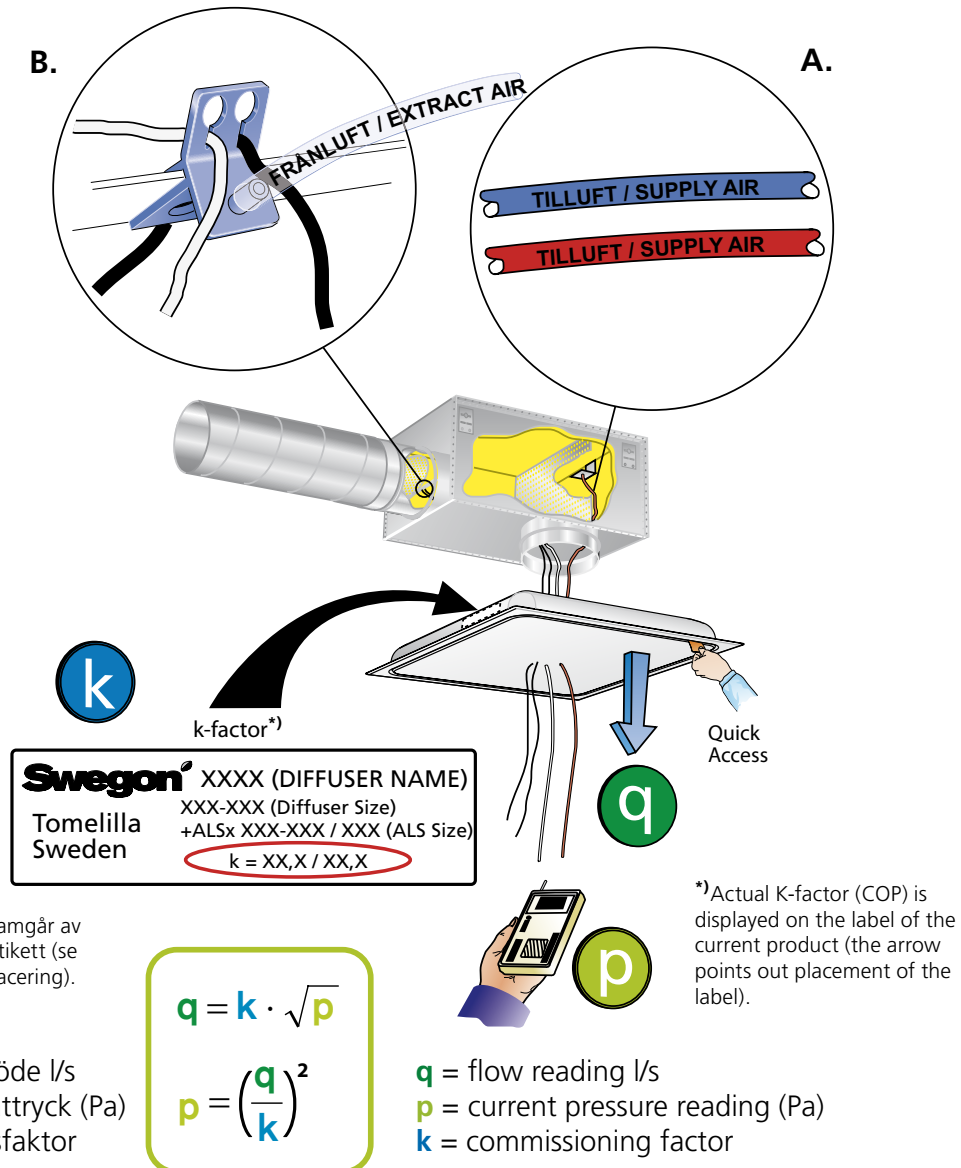

Ceiling Collection

20110818 / Art. 1545181

Kvadratiska takdon för till- och frånluft med ALS
Square ceiling supply and extract air diffusers with ALS

1. Färg på mätslangar i ALS

- A. Tilluft:^{**}
1-stegsutförande – Röd
2-stegsutförande – Blå
- B. Frånluft:
Transparent

1. ALS measuring hose colours

- A. Supply air:^{**}
1-step box – Red
2-step box – Blue
- B. Extract air:
Transparent

******) För PELICAN CS (tilluft) + ALS används två st. färgade slangar:
– En slang från ALS-lådan, röd eller blå beroende på utförande.
– En röd slang från spridarens fördelningsnät.
Övriga CEILING COLLECTION don har samtliga en slang i tilluft.

******) For PELICAN CS (supply air) + ALS two colored hoses are used:
– One hose from the ALS, red or blue depending on version (see above).
– One red hose from the diffusion plate.

All remaining CEILING COLLECTION diffusers have one hose for supply air.