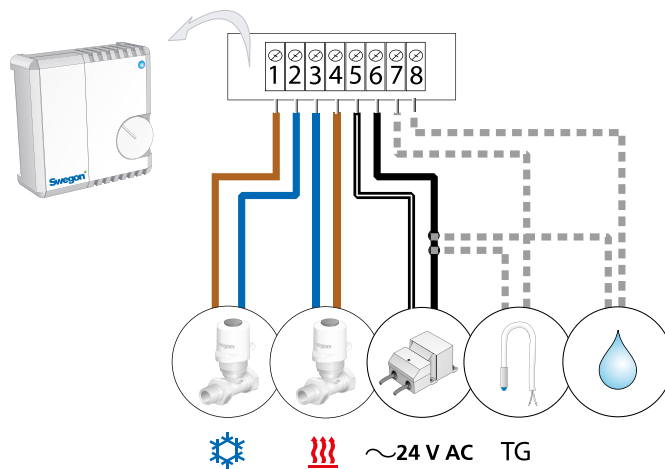

LUNAc RE-1

	A	B	C	D	E	F	G	H
S	Röd	Röd/vit	Blå	Blå/vit	Svart	Svart/vit	Blå	Brun
GB	Red	Red/white	Blue	Blue/white	Black	Black/white	Blue	Brown
D	Rot	Rot/weiss	Blau	Blau/weiss	Schwarz	Schwarz/weiss	Blau	Braun
F	Rouge	Rouge/blanc	Bleu	Bleu/blanc	Noir	Noir/blanc	Bleu	Brun
FIN	Punainen	Punainen/valkoinen	Sininen	Sininen/valkoinen	Musta	Musta/valkoinen	Sinine	Ruskea
PL	Czerwony	Czerwony/Biały	Niebieski	Niebieski/biali	Czarny	Czarny/biały	Niebieski	Brazowy

LUNAc RE - 1

LUNAc RE-S

	1 & 4	2 & 3	5	6
S	Brun	Blå	Svart/Vit	Svart
GB	Brown	Blue	Black/White	Black
D	Braun	Blau	Schwarz/Weiss	Schwarz
F	Brun	Bleu	Noir/blanc	Noir
FIN	Ruskea	Sininen	Musta/Valkoinen	Musta
PL	Brazowy	Niebieski	Czarny/Biały	Czarny