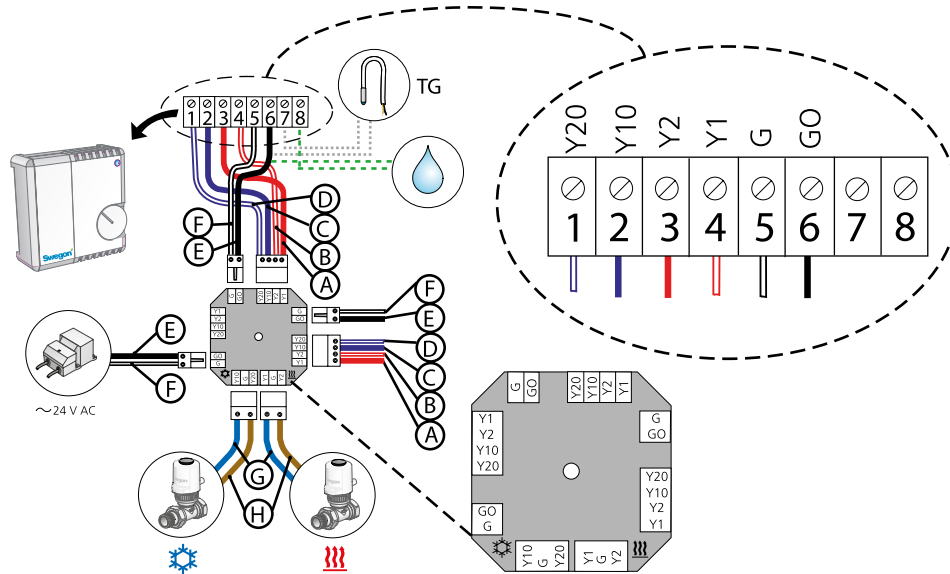

LUNAc RE-1

	A	B	C	D	E	F	G	H
S	Röd	Röd/vit	Blå	Blå/vit	Svart	Svart/vit	Blå	Brun
GB	Red	Red/white	Blue	Blue/white	Black	Black/white	Blue	Brown
D	Rot	Rot/weiss	Blau	Blau/weiss	Schwarz	Schwarz/weiss	Blau	Braun
F	Rouge	Rouge/blanc	Bleu	Bleu/blanc	Noir	Noir/blanc	Bleu	Brun
FIN	Punainen	Punainen/valkoinen	Sininen	Sininen/valkoinen	Musta	Musta/valkoinen	Sinine	Ruskea
PL	Czerwony	Czerwony/Biały	Niebieski	Niebieski/biali	Czarny	Czarny/biały	Niebieski	Brazowy

LUNAc RE - 1

LUNAc RE-S

	1 & 4	2 & 3	5	6
S	Brun	Blå	Svart/Vit	Svart
GB	Brown	Blue	Black/White	Black
D	Braun	Blau	Schwarz/Weiss	Schwarz
F	Brun	Bleu	Noir/blanc	Noir
FIN	Ruskea	Sininen	Musta/Valkoinen	Musta
PL	Brazowy	Niebieski	Czarny/Biały	Czarny