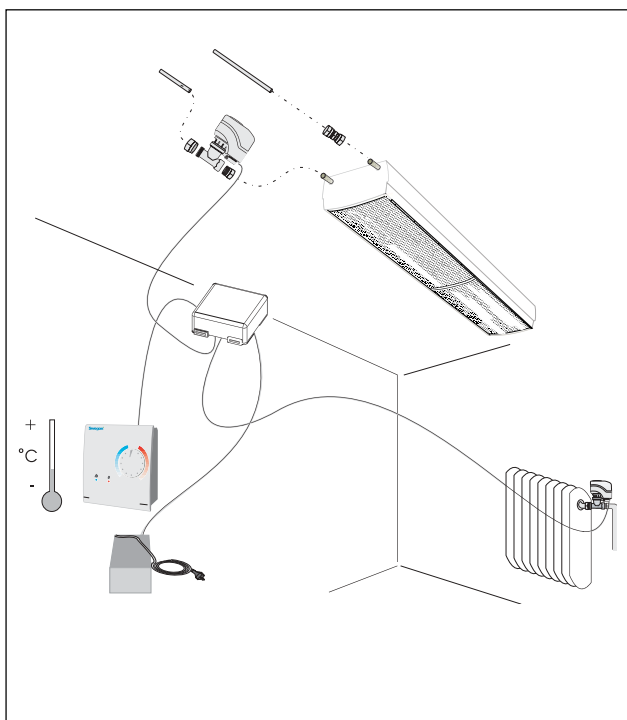

Pos.	Type	Description
1	KL-A	Power cable
2	KL-B	Signal and Power cable
3	KL-C	Regulator cable

1	2	3	4	5	6	7	8
S Röd	Röd / Vit	Blå	Blå / Vit	Svart	Svart / Vit	Orange	Violett
GB Red	Red / White	Blue	Blue / White	Black	Black / White	Orange	Violet
D Rot	Rot/Weiß	Blau	Blau/Weiß	Schwarz	Schwarz/Weiß	Orange	Violett
F Rouge	Rouge/Blanc	Bleu	Bleu/Blanc	Noir	Noir/Blanc	Orange	Violet
FIN Punainen	Punainen/Valkoinen	Sininen	Sininen/Valkoinen	Musta	Musta/Valkoinen	Oranssi	Violetti
PL Czerwony	Czerwony/Biały	Niebieski	Niebieski/Biały	Czarny	Czarny/Biały	Pomarańczowy	Fioletowy