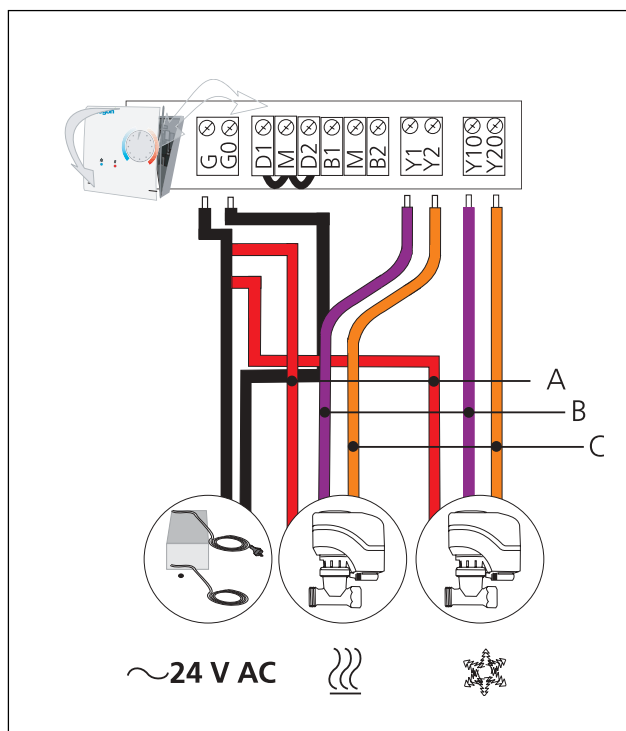

Pos.	Type	Description
1	KL-A	Power cable
2	KL-B	Signal and Power cable
3	KL-C	Regulator cable

1	2	3	4	5	6	7	8
S Röd	Röd / Vit	Blå	Blå / Vit	Svart	Svart / Vit	Orange	Violett
GB Red	Red / White	Blue	Blue / White	Black	Black / White	Orange	Violet
D Rot	Rot/Weiß	Blau	Blau/Weiß	Schwarz	Schwarz/Weiß	Orange	Violett
F Rouge	Rouge/Blanc	Bleu	Bleu/Blanc	Noir	Noir/Blanc	Orange	Violet
FIN Punainen	Punainen/Valkoinen	Sininen	Sininen/Valkoinen	Musta	Musta/Valkoinen	Oranssi	Violetti
PL Czerwony	Czerwony/Biały	Niebieski	Niebieski/Biały	Czarny	Czarny/Biały	Pomarańczowy	Fioletowy