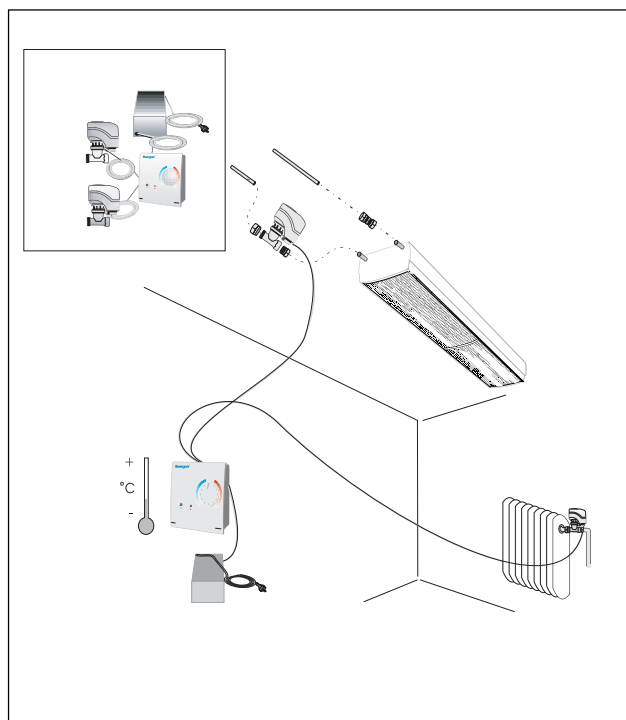

Pos.	Type	Description
1	KL-A	Power cable
2	KL-B	Signal and Power cable
3	KL-C	Regulator cable

1	2	3	4	5	6	7	8
S Röd	Röd / Vit	Blå	Blå / Vit	Svart	Svart / Vit	Orange	Violett
GB Red	Red / White	Blue	Blue / White	Black	Black / White	Orange	Violet
D Rot	Rot/Weiß	Blau	Blau/Weiß	Schwarz	Schwarz/Weiß	Orange	Violett
F Rouge	Rouge/Blanc	Bleu	Bleu/Blanc	Noir	Noir/Blanc	Orange	Violet
FIN Punainen	Punainen/Valkoinen	Sininen	Sininen/Valkoinen	Musta	Musta/Valkoinen	Oranssi	Violetti
PL Czerwony	Czerwony/Biały	Niebieski	Niebieski/Biały	Czarny	Czarny/Biały	Pomarańczowy	Fioletowy