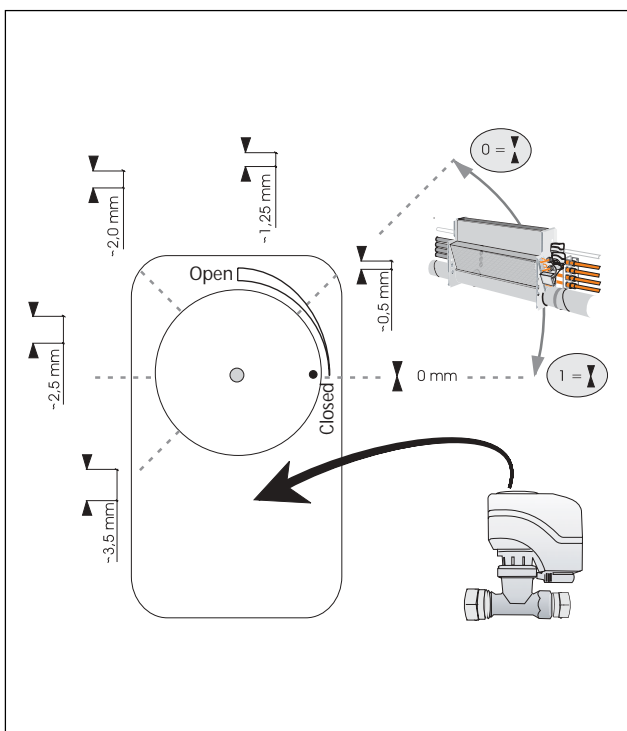

Pos.	Type	Description
1	KL-A	Power cable
2	KL-B	Signal and Power cable
3	KL-C	Regulator cable

1	2	3	4	5	6	7	8
S Röd	Röd / Vit	Blå	Blå / Vit	Svart	Svart / Vit	Orange	Violett
GB Red	Red / White	Blue	Blue / White	Black	Black / White	Orange	Violet
D Rot	Rot/Weiß	Blau	Blau/Weiß	Schwarz	Schwarz/Weiß	Orange	Violett
F Rouge	Rouge/Blanc	Bleu	Bleu/Blanc	Noir	Noir/Blanc	Orange	Violet
FIN Punainen	Punainen/Valkoinen	Sininen	Sininen/Valkoinen	Musta	Musta/Valkoinen	Oranssi	Violetti
PL Czerwony	Czerwony/Biały	Niebieski	Niebieski/Biały	Czarny	Czarny/Biały	Pomarańczowy	Fioletowy