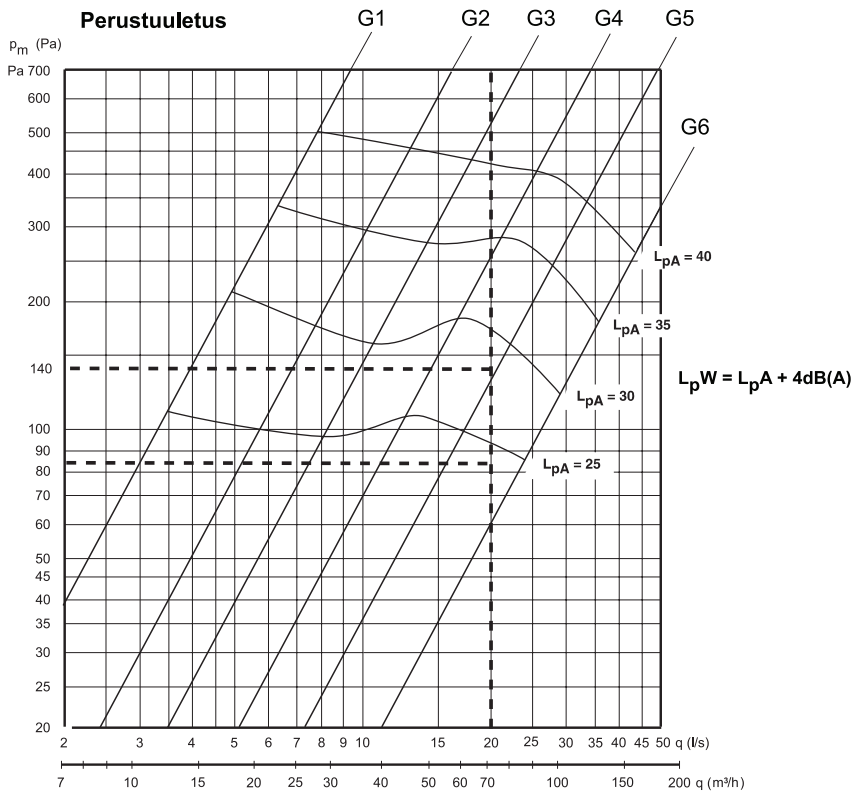

Swegon CASA Nova KTAP säätöpaneeli

Nova ja Classic -liesikupujen säätökäyrät

Classic -liesikupu

1S000181a

Keskitetty järjestelmä, perusilmanvaihto + tehostusilmavirta

- Classic -malli: leveydet 50 ja 60 cm
- Nova -malli: leveys 60 cm
- Liesikupu keskitettyyn ilmanvaihtojärjestelmään
- Vaatii erillisen maustehyllyn kuvun päälle