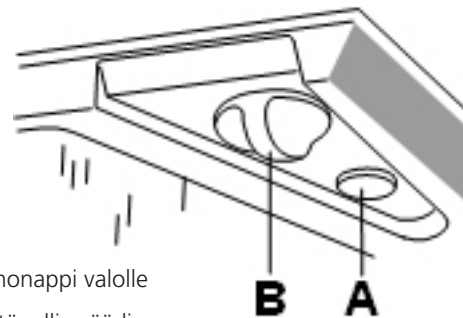

Swegon CASA KTAP -liesikupu

Liesikuvulla on keskeinen rooli kodin ilmanvaihtojärjestelmässä. On tärkeää, että liesikupu poistaa käryt tehokkaasti ja hiljaisesti.

Mitat

Classic:

Nova:

Iso ja tehokas rasvasuodatin

Rasvasuodatin pestään tarvittaessa esim. astianpesukoneessa. Kuitenkin vähintään kahden kuukauden välein.

Swegon CASA Classic KTAP -liesikupu

Swegon CASA Nova KTAP -liesikupu

Säätöpaneeli

Swegon CASA Classic KTAP säätöpaneeli

Swegon CASA Nova KTAP säätöpaneeli

Nova ja Classic -liesikupujen säätökäyrät

Classic -liesikupu

1S000181a

Keskitetty järjestelmä, perusilmanvaihto + tehostusilmavirta

- Classic -malli: leveydet 50 ja 60 cm
- Nova -malli: leveys 60 cm
- Liesikupu keskitettyyn ilmanvaihtojärjestelmään
- Vaatii erillisen maustehyllyn kuvun päälle