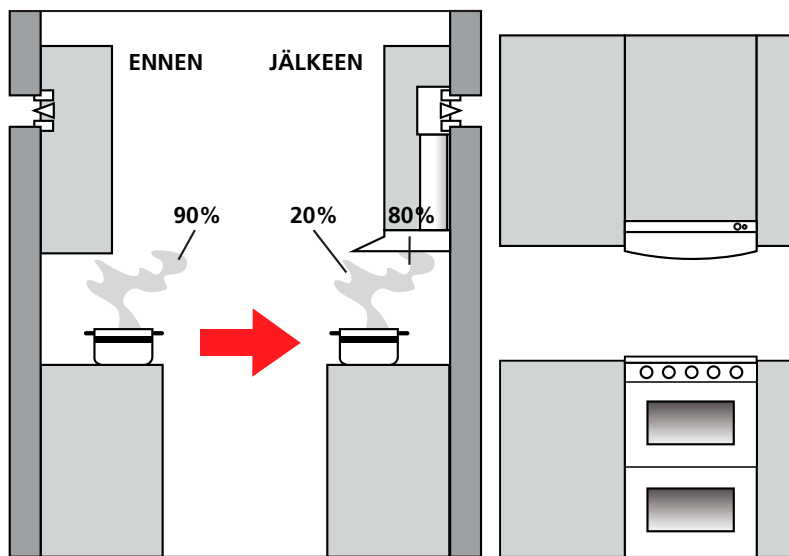

Keskitetty järjestelmä, perusilmanvaihto + tehostusilmavirta

- Classic -malli: leveydet 50 ja 60 cm
- Nova -malli: leveys 60 cm
- Liesikupu keskitettyyn ilmanvaihtojärjestelmään
- Vaatii erillisen maustehyllyn kuvun päälle

KTAP -liesikupu

- Keskitettyyn ilmanvaihtoon esim. paineohjattu hormisto
- Ajastinpelti (mekaaninen)

Hallittu kärynsieppaus saneerauskohteisiin.

Keskitetty järjestelmä

Koodi	Tuote	Väri	Leveys	Läppä
C-CAP5-V	Classic KTAP 50 V	valkoinen	500mm	pelti, manuaalinen ajastuksella
C-CAP5-R	Classic KTAP 50 R	ruost.teräs	500mm	pelti, manuaalinen ajastuksella
C-CAP5-A	Classic KTAP 50 A	hopea/alu	500mm	pelti, manuaalinen ajastuksella
C-CAP6-V	Classic KTAP 60 V	valkoinen	600mm	pelti, manuaalinen ajastuksella
C-CAP6-R	Classic KTAP 60 R	ruost.teräs	600mm	pelti, manuaalinen ajastuksella
C-CAP6-A	Classic KTAP 60 A	hopea/alu	600mm	pelti, manuaalinen ajastuksella
C-NAP6-V	Nova KTAP 60 V	valkoinen	600mm	pelti, manuaalinen ajastuksella