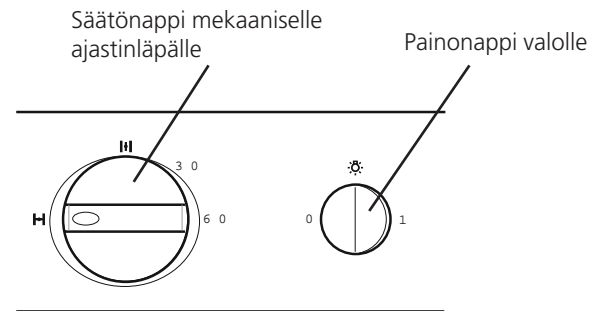

Swegon CASA KTAP -liesikupu

Liesikuvulla on keskeinen rooli kodin ilmanvaihtojärjestelmässä. On tärkeää, että liesikupu poistaa käryt tehokkaasti ja hiljaisesti.

Mitat

Classic:

Nova:

Iso ja tehokas rasvasuodatin

Rasvasuodatin pestään tarvittaessa esim. astianpesukoneessa. Kuitenkin vähintään kahden kuukauden välein.

Swegon CASA Classic KTAP -liesikupu

Swegon CASA Nova KTAP -liesikupu

Säätöpaneeli

Swegon CASA Classic KTAP säätöpaneeli

Swegon CASA Nova KTAP säätöpaneeli

Nova ja Classic -liesikupujen säätökäyrät

Classic -liesikupu

1S000181a

Keskitetty järjestelmä, perusilmanvaihto + tehostusilmavirta

- Classic -malli: leveydet 50 ja 60 cm
- Nova -malli: leveys 60 cm
- Liesikupu keskitettyyn ilmanvaihtojärjestelmään
- Vaatii erillisen maustehyllyn kuvun päälle