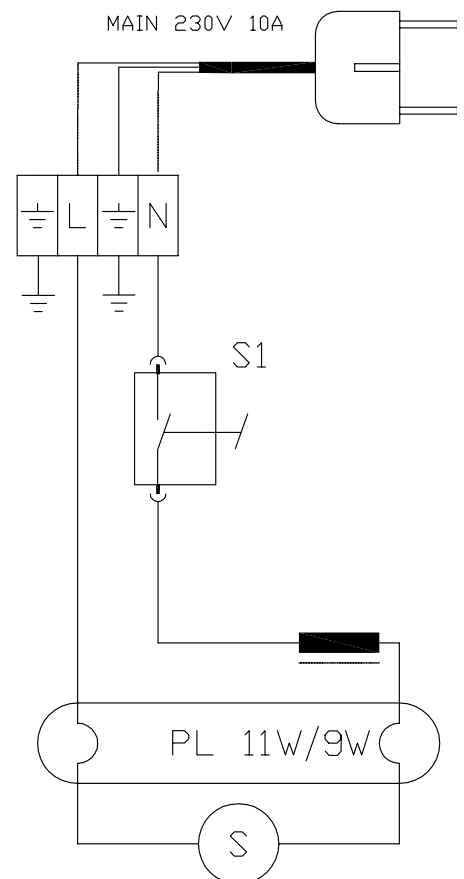

Swegon CASA Nova KTAP säätöpaneeli

Nova ja Classic -liesikupujen säätökäyrät

Classic -liesikupu

1S000181a

Keskitetty järjestelmä, perusilmanvaihto + tehostusilmavirta

- Classic -malli: leveydet 50 ja 60 cm
- Nova -malli: leveys 60 cm
- Liesikupu keskitettyyn ilmanvaihtojärjestelmään
- Vaatii erillisen maustehyllyn kuvun päälle