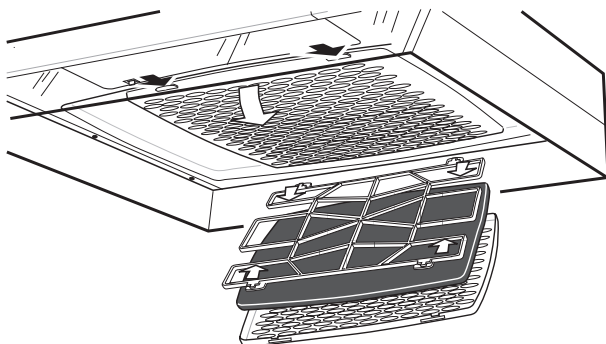

Swegon CASA KTAP -liesikupu

Liesikuvulla on keskeinen rooli kodin ilmanvaihtojärjestelmässä. On tärkeää, että liesikupu poistaa käryt tehokkaasti ja hiljaisesti.

Mitat

Classic:

Nova:

Iso ja tehokas rasvasuodatin

Rasvasuodatin pestään tarvittaessa esim. astianpesukoneessa. Kuitenkin vähintään kahden kuukauden välein.

Swegon CASA Classic KTAP -liesikupu

Swegon CASA Nova KTAP -liesikupu

Säätöpaneeli

Swegon CASA Classic KTAP säätöpaneeli

Swegon CASA Nova KTAP säätöpaneeli

Nova ja Classic -liesikupujen säätökäyrät

Classic -liesikupu

1S000181a

Keskitetty järjestelmä, perusilmanvaihto + tehostusilmavirta

- Classic -malli: leveydet 50 ja 60 cm
- Nova -malli: leveys 60 cm
- Liesikupu keskitettyyn ilmanvaihtojärjestelmään
- Vaatii erillisen maustehyllyn kuvun päälle