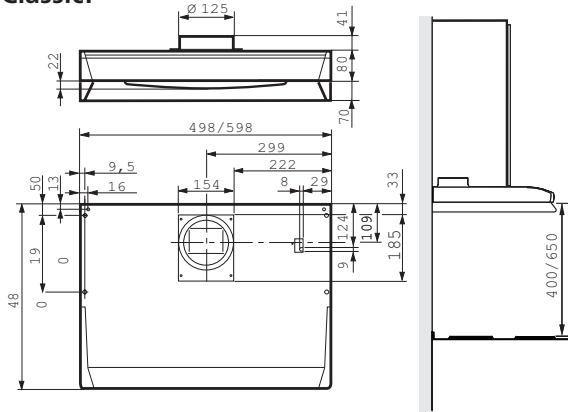

Swegon CASA KTAP -liesikupu

Liesikuvulla on keskeinen rooli kodin ilmanvaihtojärjestelmässä. On tärkeää, että liesikupu poistaa käryt tehokkaasti ja hiljaisesti.

Mitat

Classic: