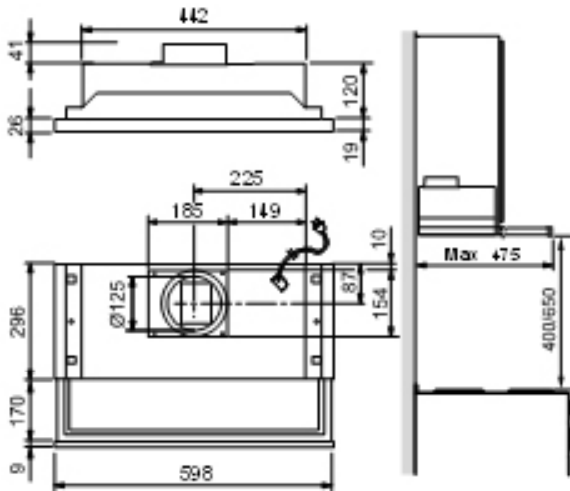

Swegon CASA KTAP -liesikupu

Liesikuvulla on keskeinen rooli kodin ilmanvaihtojärjestelmässä. On tärkeää, että liesikupu poistaa käryt tehokkaasti ja hiljaisesti.

Mitat

Classic:

Nova:

Iso ja tehokas rasvasuodatin

Rasvasuodatin pestään tarvittaessa esim. astianpesukoneessa. Kuitenkin vähintään kahden kuukauden välein.

Säätöpaneeli

Swegon CASA Nova KTAP säätöpaneeli