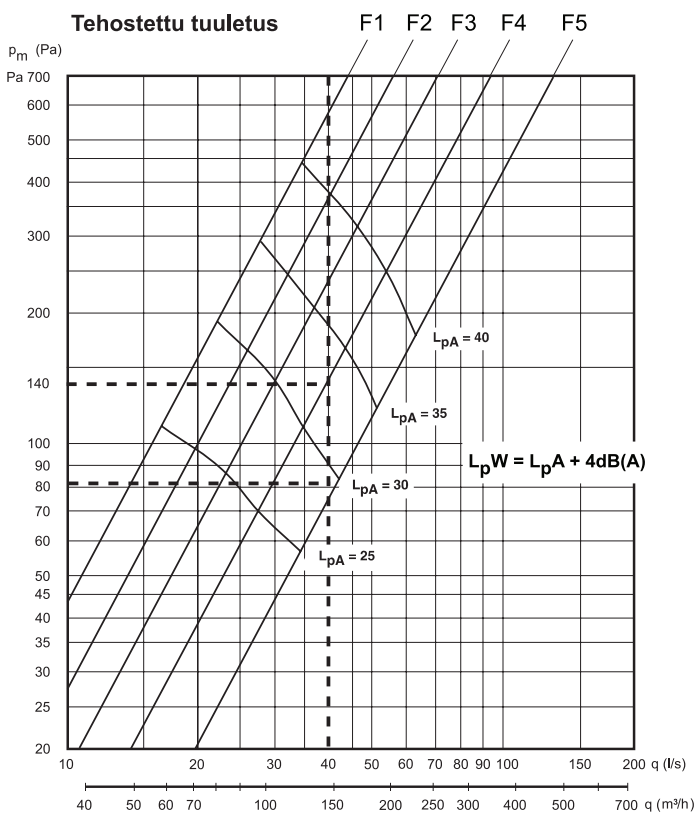

Rasvasuodatin pestään tarvittaessa esim. astianpesukoneessa. Kuitenkin vähintään kahden kuukauden välein.

Swegon CASA Classic KTAP -liesikupu

Swegon CASA Nova KTAP -liesikupu

Säätöpaneeli

Swegon CASA Classic KTAP säätöpaneeli

Swegon CASA Nova KTAP säätöpaneeli

Nova ja Classic -liesikupujen säätökäyrät

Classic -liesikupu

1S000181a

Keskitetty järjestelmä, perusilmanvaihto + tehostusilmavirta

- Classic -malli: leveydet 50 ja 60 cm
- Nova -malli: leveys 60 cm
- Liesikupu keskitettyyn ilmanvaihtojärjestelmään
- Vaatii erillisen maustehyllyn kuvun päälle