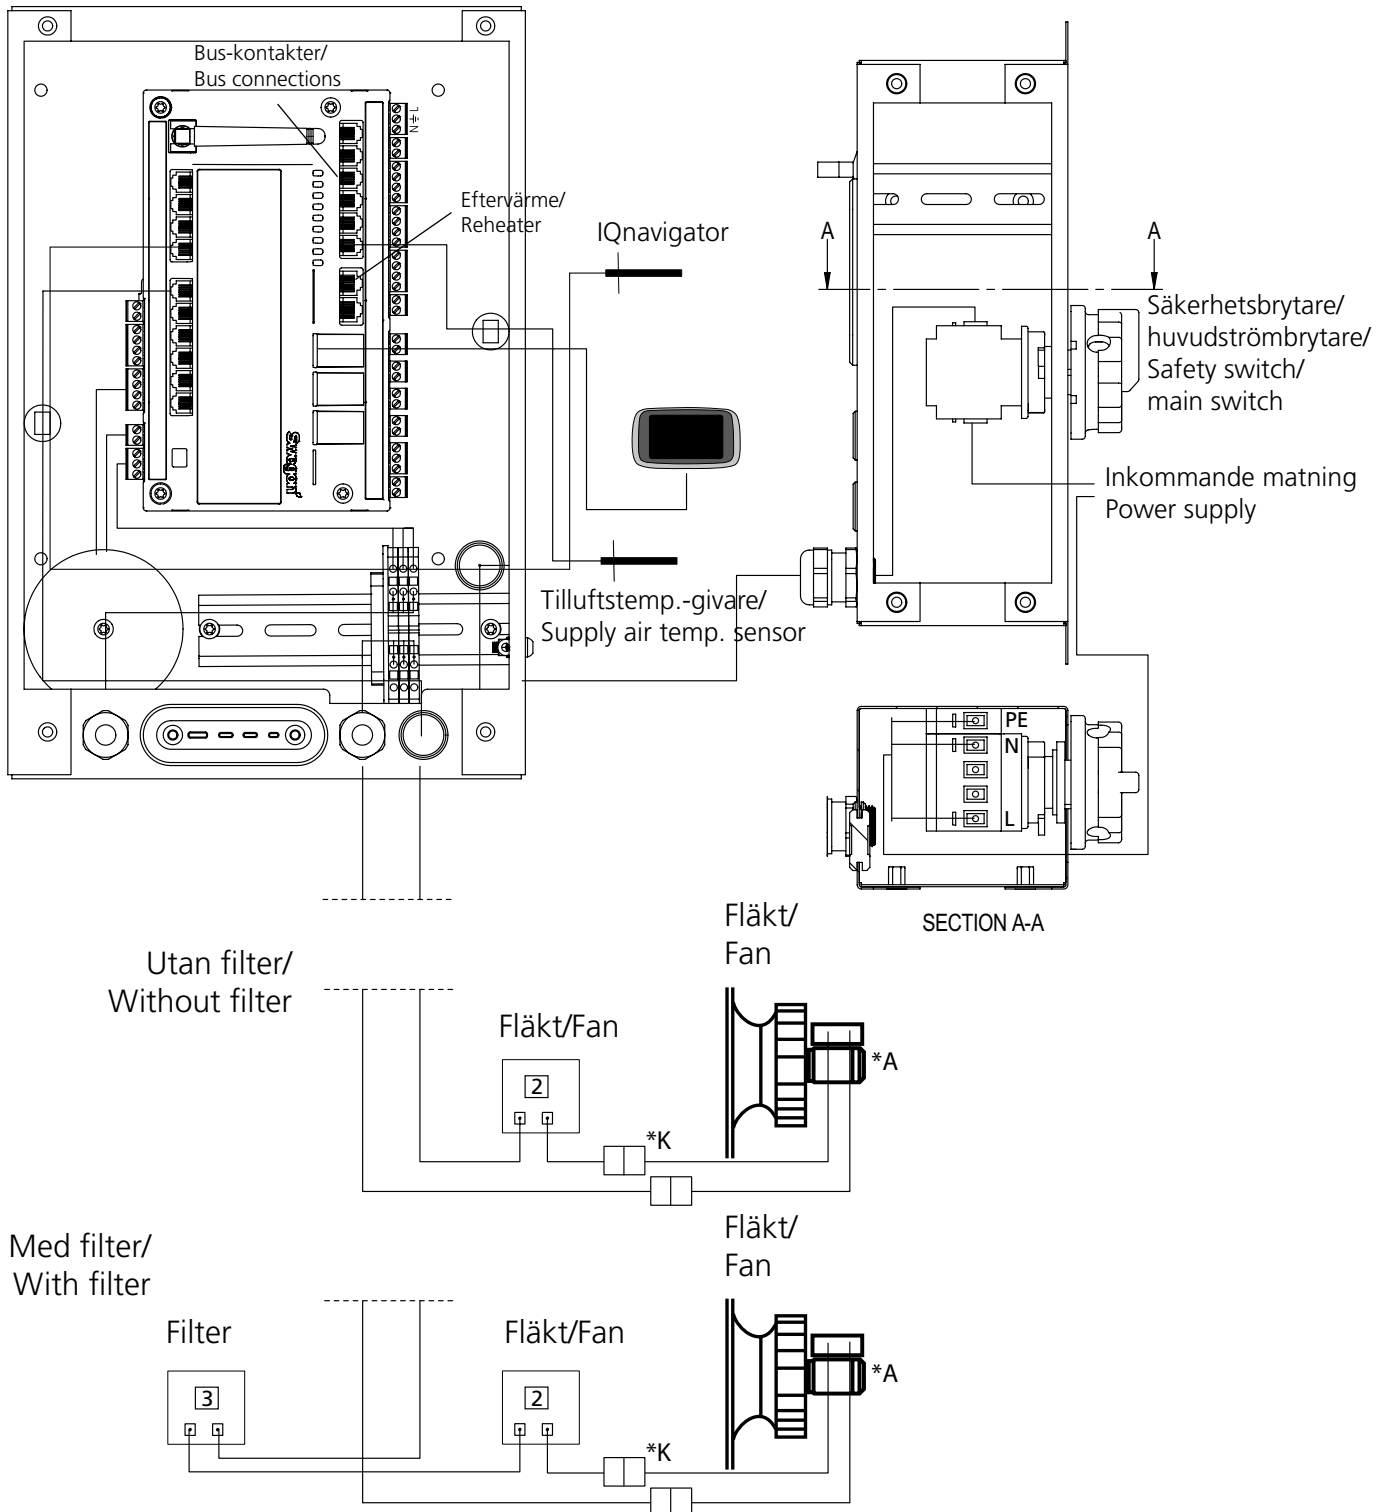

GOLD SD 04/05, 07/08, 11 eff.var./cap.var. 1
 Med styrenhet/With control unit

GOLD SD 04/05, 07/08, 11 eff.var./cap.var. 1 Utän styrenhet/Without control unit

GOLD SD 04/05, 07/08, 11 eff.var./cap.var. 1

Sammankoppling av aggregat med styrenhet till aggregat utan styrenhet/
Connecting AHU with control unit to AHU without control unit

A:

J: GOLD RX/PX/CX/SD 04-40

K: GOLD RX/PX/CX/SD 04-40