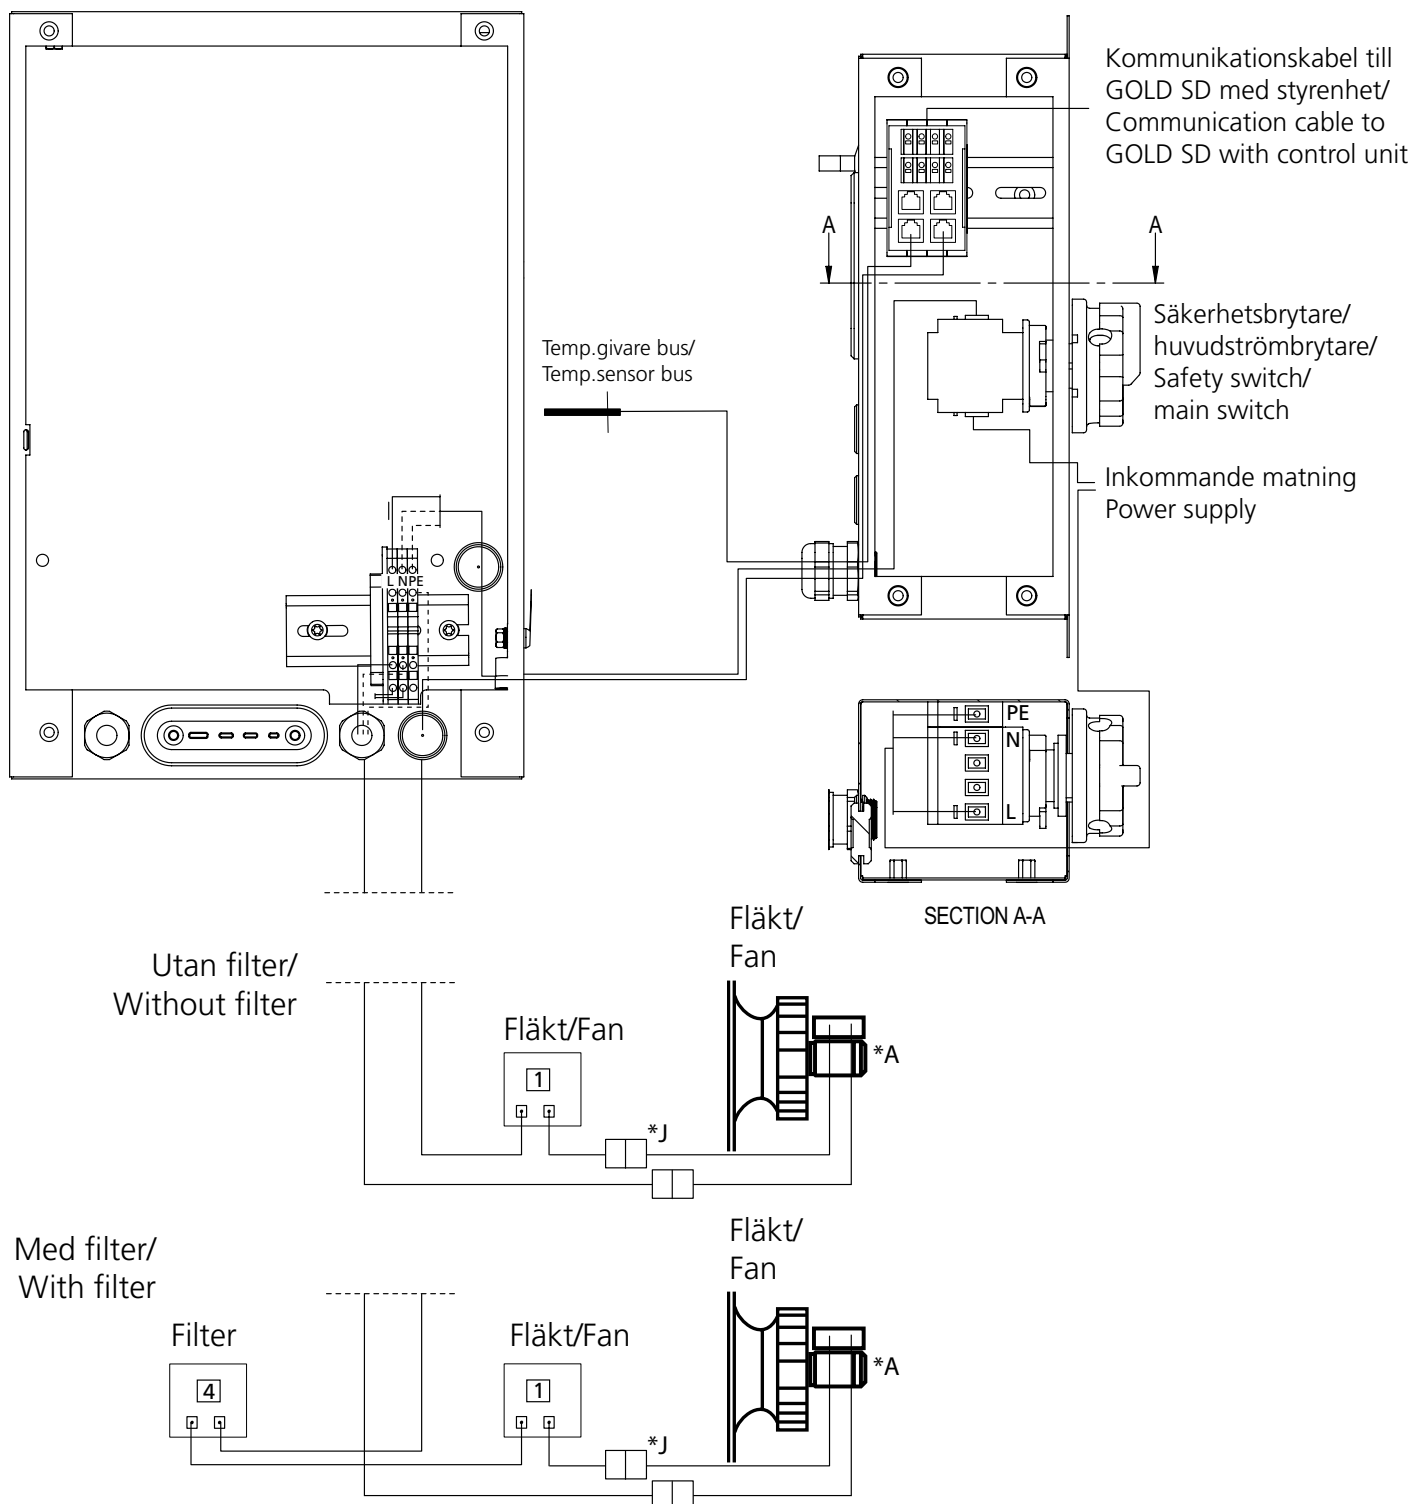

GOLD SD 04/05, 07/08, 11 eff.var./cap.var. 1
 Med styrenhet/With control unit

GOLD SD 04/05, 07/08, 11 eff.var./cap.var. 1 Utän styrenhet/Without control unit

GOLD SD 04/05, 07/08, 11 eff.var./cap.var. 1

Sammankoppling av aggregat med styrenhet till aggregat utan styrenhet/
Connecting AHU with control unit to AHU without control unit

A:

J: GOLD RX/PX/CX/SD 04-40

K: GOLD RX/PX/CX/SD 04-40