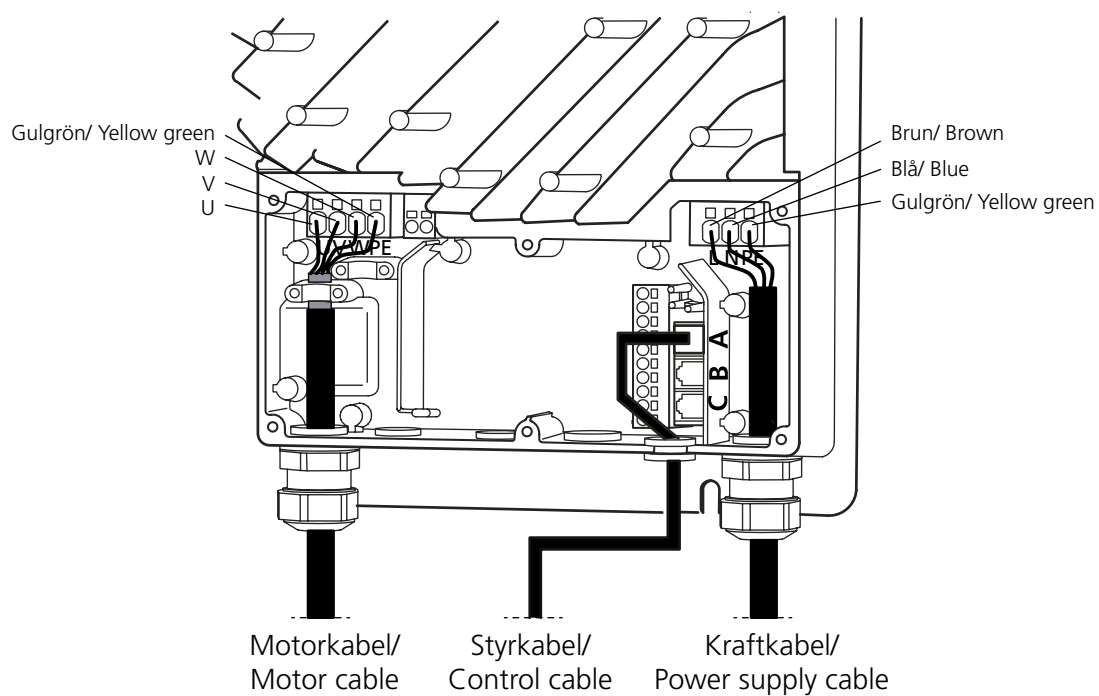

GOLD SD 04/05, 07/08, 11 eff.var./cap.var. 1
 Med styrenhet/With control unit

GOLD SD 04/05, 07/08, 11 eff.var./cap.var. 1 Utän styrenhet/Without control unit

GOLD SD 04/05, 07/08, 11 eff.var./cap.var. 1

Sammankoppling av aggregat med styrenhet till aggregat utan styrenhet/
Connecting AHU with control unit to AHU without control unit

A:

J: GOLD RX/PX/CX/SD 04-40

K: GOLD RX/PX/CX/SD 04-40