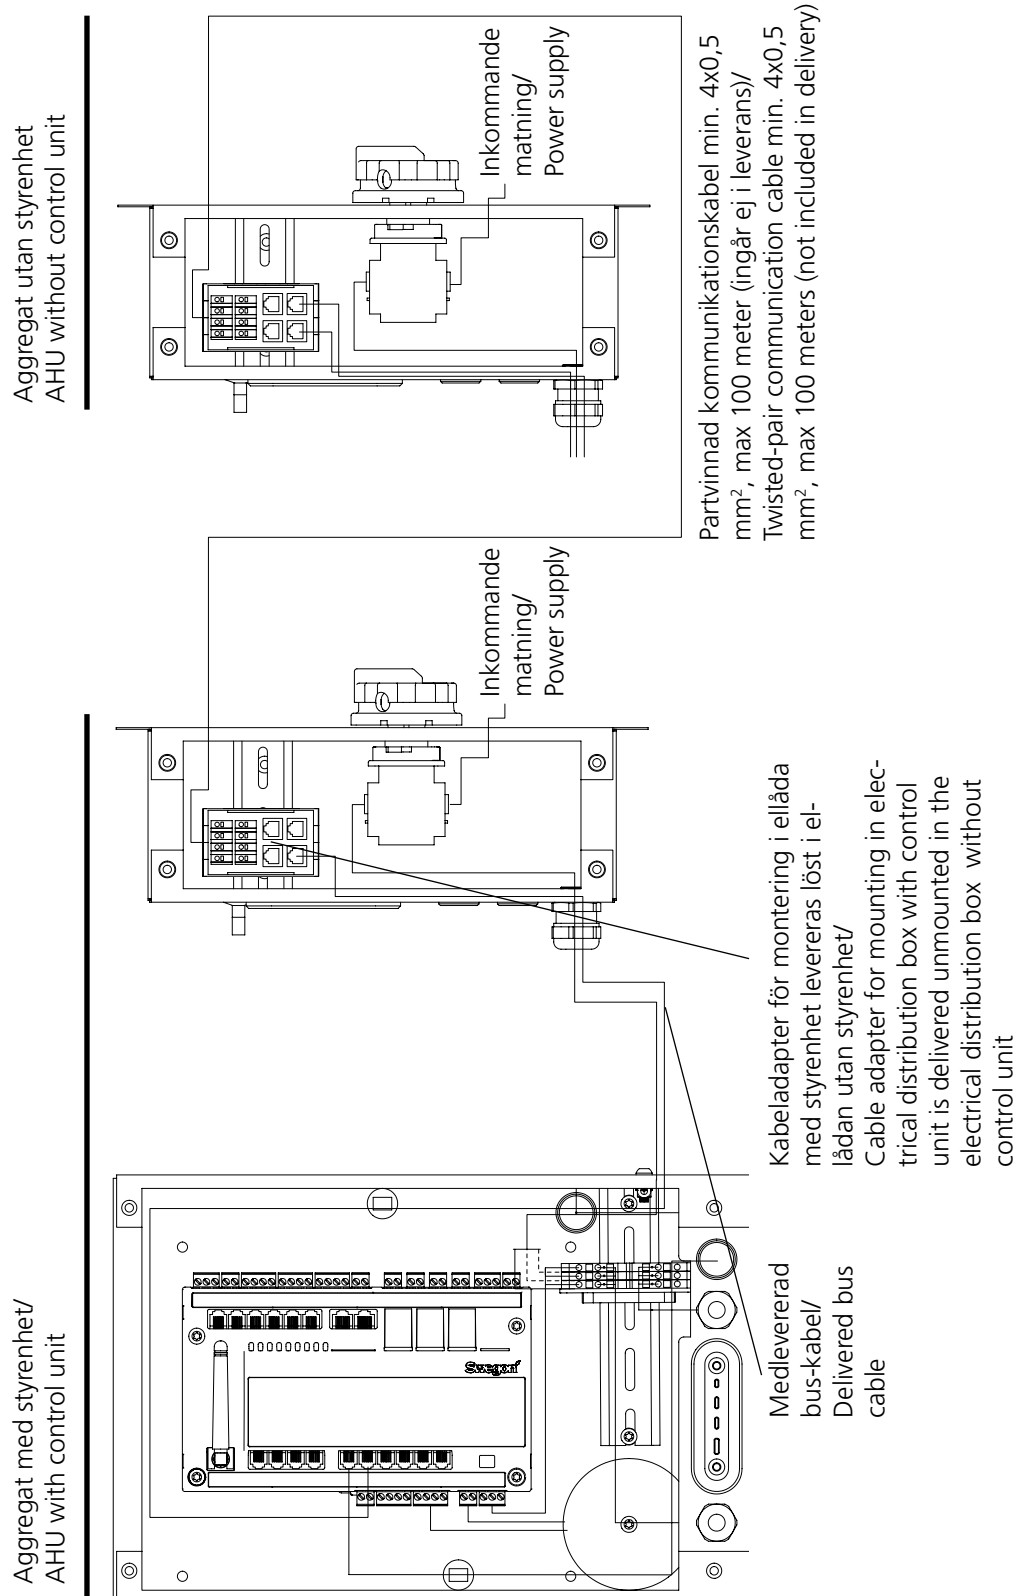

GOLD SD 04/05, 07/08, 11 eff.var./cap.var. 1
 Med styrenhet/With control unit

GOLD SD 04/05, 07/08, 11 eff.var./cap.var. 1 Utän styrenhet/Without control unit

GOLD SD 04/05, 07/08, 11 eff.var./cap.var. 1

Sammankoppling av aggregat med styrenhet till aggregat utan styrenhet/
Connecting AHU with control unit to AHU without control unit

A:

J: GOLD RX/PX/CX/SD 04-40

K: GOLD RX/PX/CX/SD 04-40