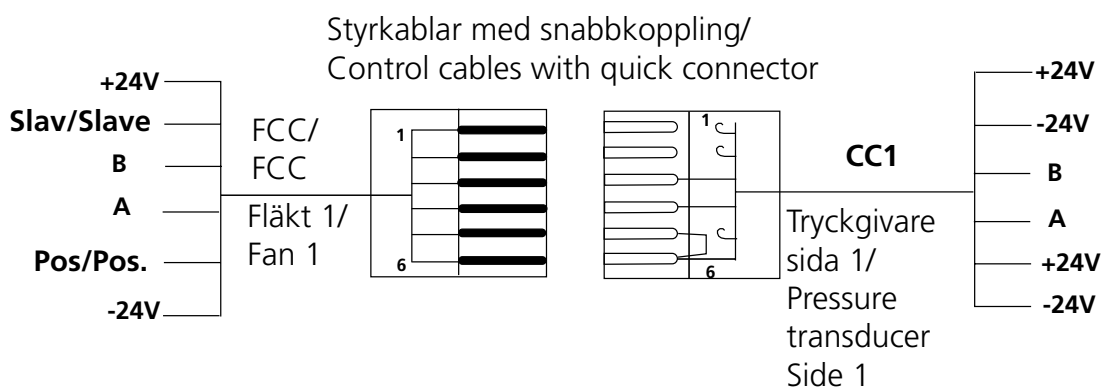

GOLD SD 04/05, 07/08, 11 eff.var./cap.var. 1
 Med styrenhet/With control unit

GOLD SD 04/05, 07/08, 11 eff.var./cap.var. 1 Utän styrenhet/Without control unit

GOLD SD 04/05, 07/08, 11 eff.var./cap.var. 1

Sammankoppling av aggregat med styrenhet till aggregat utan styrenhet/
Connecting AHU with control unit to AHU without control unit

A:

J: GOLD RX/PX/CX/SD 04-40

K: GOLD RX/PX/CX/SD 04-40