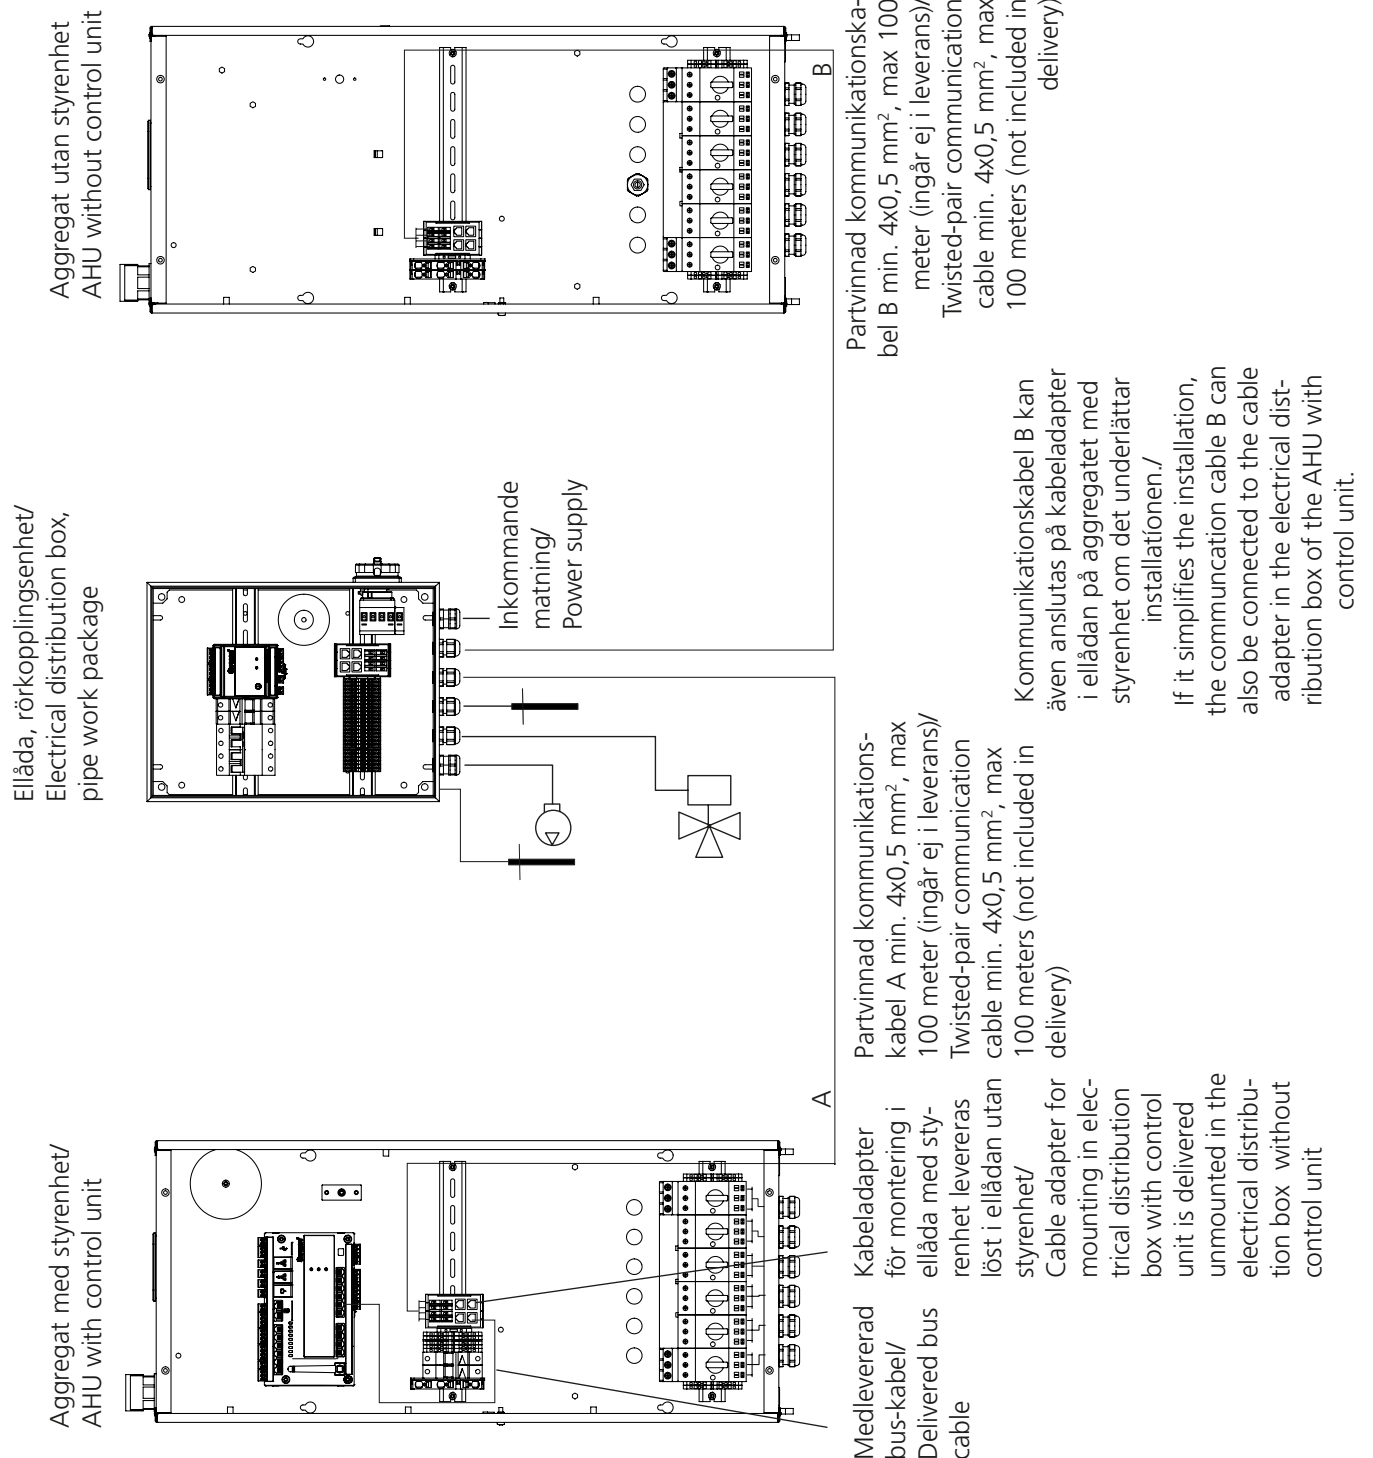

GOLD SD 120-2
Med styrenhet/
With control unit

GOLD SD 120-2

Utan styrenhet/
Without control unit

GOLD SD 120-2

Sammankoppling av aggregat med styrenhet till aggregat utan styrenhet/

Connecting AHU with control unit to AHU without control unit

B: GOLD RX/PX/CX/SD 08/11 eff.var./cap.var. 2, 12-120

L: GOLD RX/PX/CX/SD 120

M: GOLD RX/PX/CX/SD 120