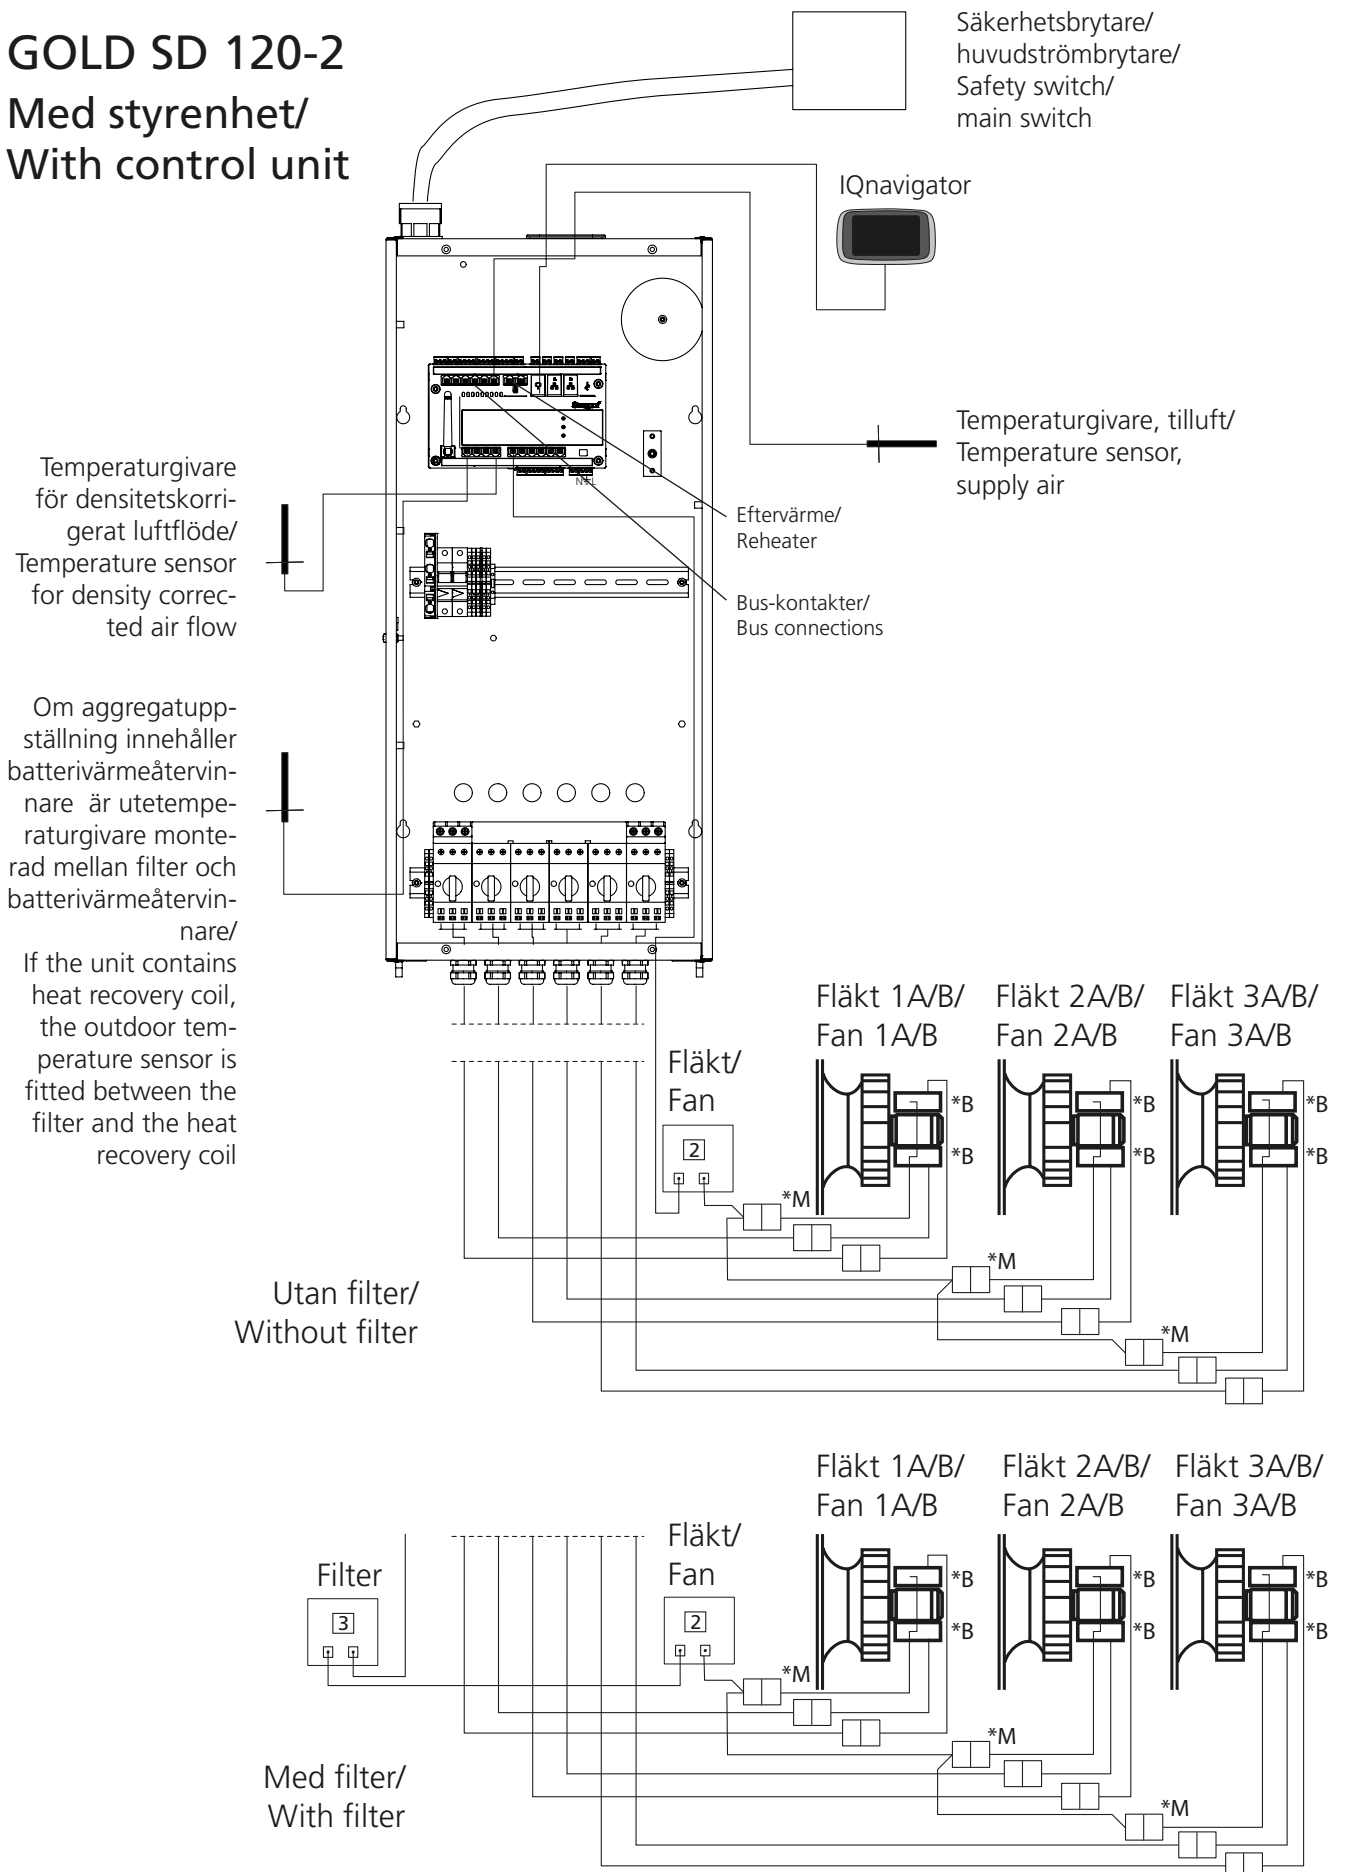

GOLD SD 120-2
Med styrenhet/
With control unit

GOLD SD 120-2

Utan styrenhet/
Without control unit

GOLD SD 120-2

Sammankoppling av aggregat med styrenhet till aggregat utan styrenhet/

Connecting AHU with control unit to AHU without control unit

B: GOLD RX/PX/CX/SD 08/11 eff.var./cap.var. 2, 12-120

L: GOLD RX/PX/CX/SD 120

M: GOLD RX/PX/CX/SD 120