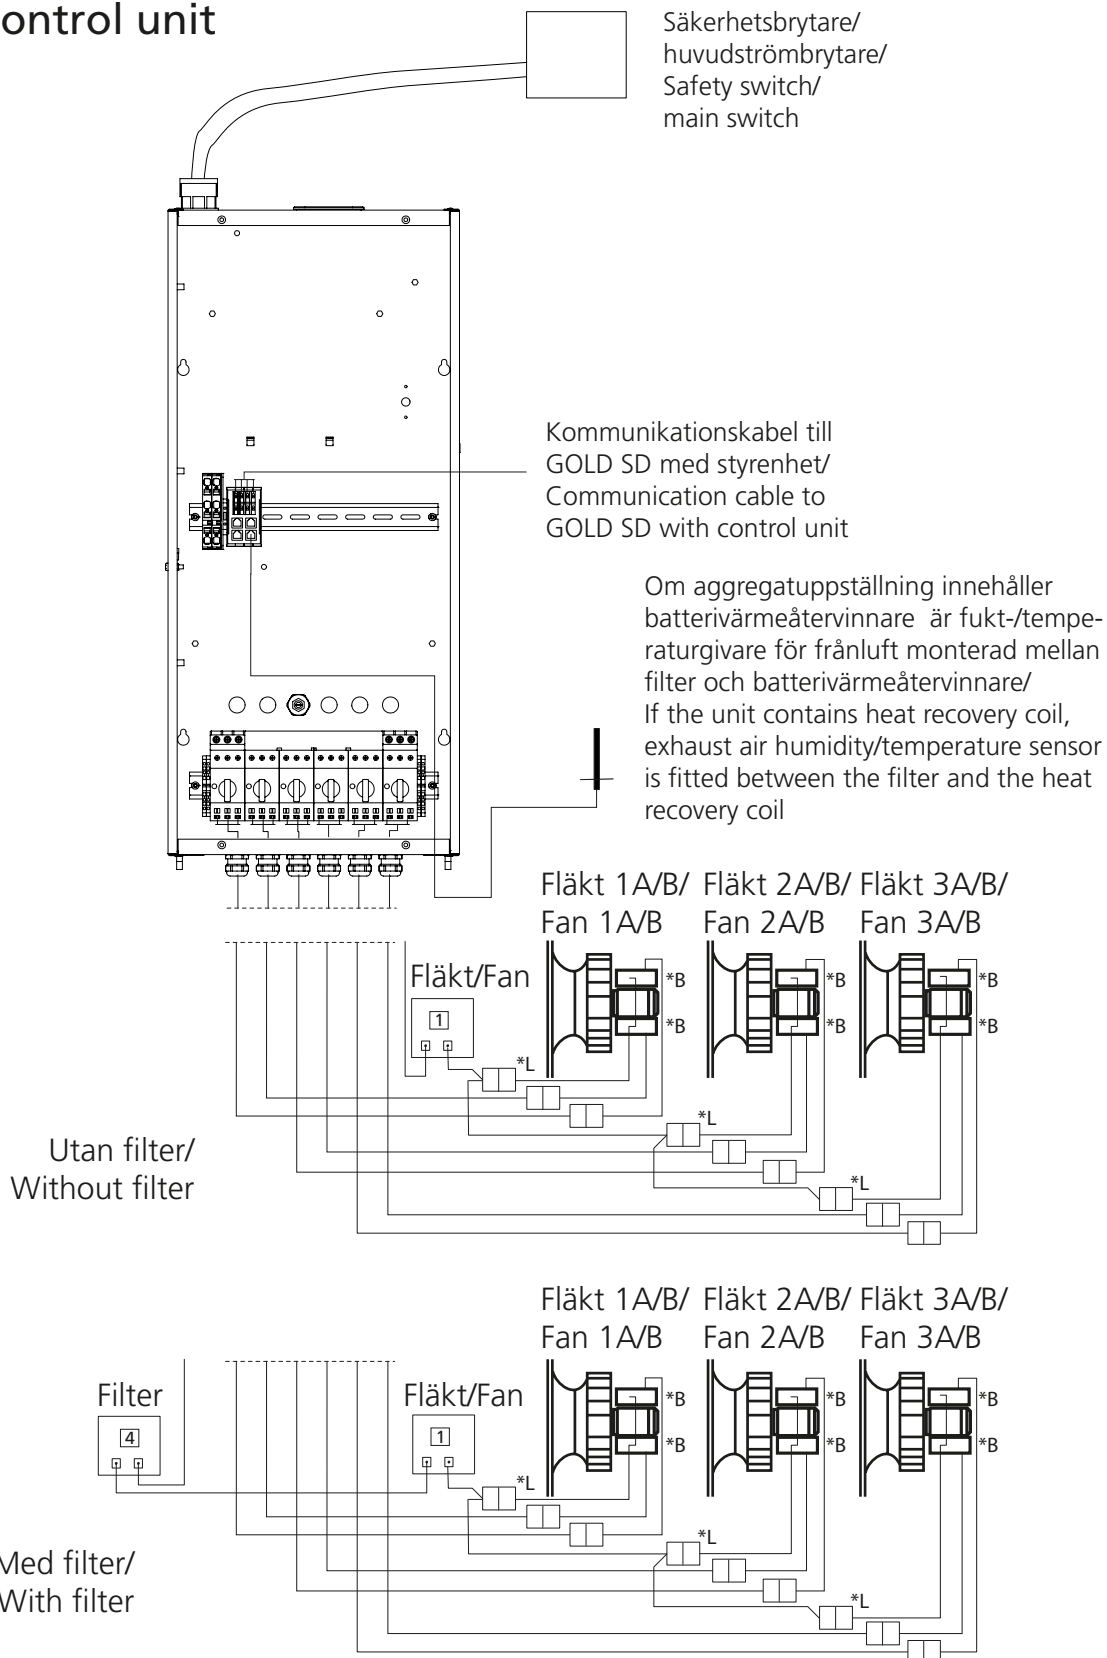

GOLD SD 120-2
Med styrenhet/
With control unit

GOLD SD 120-2

Utan styrenhet/
Without control unit

GOLD SD 120-2

Sammankoppling av aggregat med styrenhet till aggregat utan styrenhet/

Connecting AHU with control unit to AHU without control unit

B: GOLD RX/PX/CX/SD 08/11 eff.var./cap.var. 2, 12-120

L: GOLD RX/PX/CX/SD 120

M: GOLD RX/PX/CX/SD 120