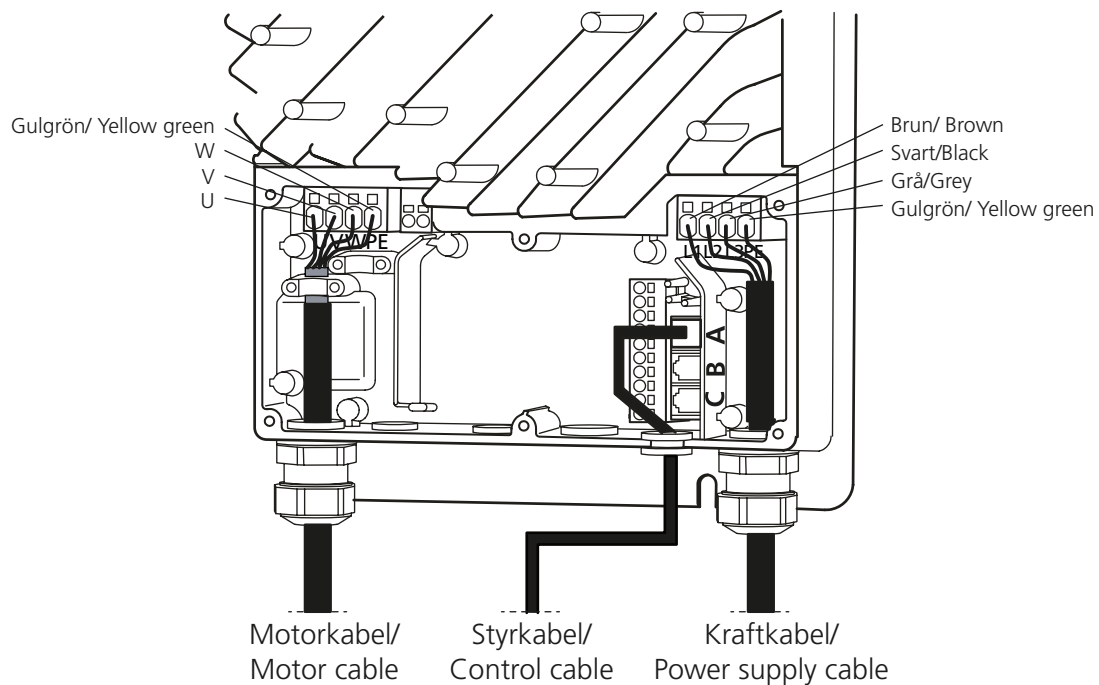

GOLD SD 120-2
Med styrenhet/
With control unit

GOLD SD 120-2

Utan styrenhet/
Without control unit

GOLD SD 120-2

Sammankoppling av aggregat med styrenhet till aggregat utan styrenhet/

Connecting AHU with control unit to AHU without control unit

B: GOLD RX/PX/CX/SD 08/11 eff.var./cap.var. 2, 12-120

L: GOLD RX/PX/CX/SD 120

M: GOLD RX/PX/CX/SD 120