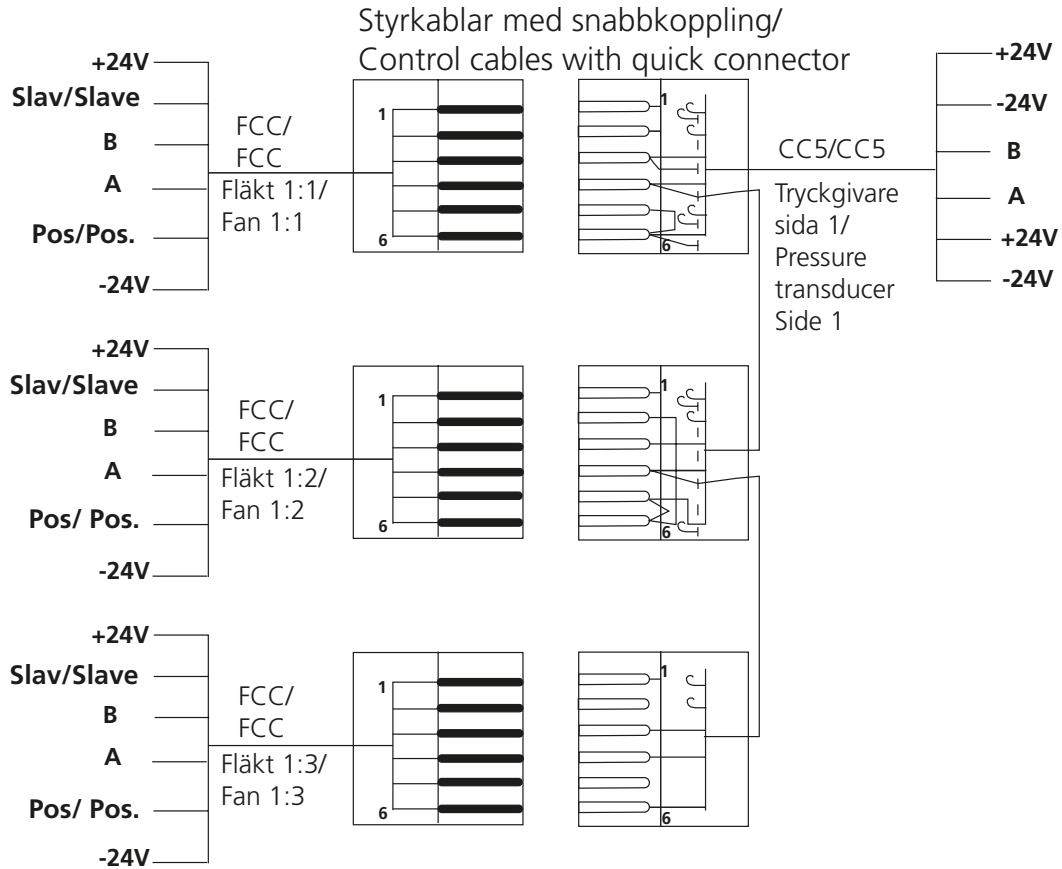

GOLD SD 120-2
Med styrenhet/
With control unit

GOLD SD 120-2

Utan styrenhet/
Without control unit

GOLD SD 120-2

Sammankoppling av aggregat med styrenhet till aggregat utan styrenhet/

Connecting AHU with control unit to AHU without control unit

B: GOLD RX/PX/CX/SD 08/11 eff.var./cap.var. 2, 12-120

L: GOLD RX/PX/CX/SD 120

M: GOLD RX/PX/CX/SD 120