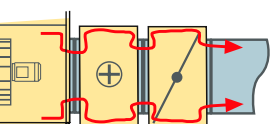

# GOLD™ LP - новая модель малой высоты

all face-подключение экономит энергию

Мы представляем также новый агрегат GOLD LP, что означает 'Low Profile'. Агрегат характеризуется чрезвычайно малой высотой по отношению к его производительности и энергоэффективности. Он не требует дорогой коммерческой площади - его можно установить горизонтально над подвесным потолком. Агрегат имеет компактные раздвижные двери, упрощающие сервис и обслуживание.

all face-подключение

side-подключение

Устройство Super Silence (патент) выравнивает поток воздуха, снижая уровень шума в критичных частотах. GOLD LP может быть установлен над потолком или в гардеробе без мешающего шума в помещении.